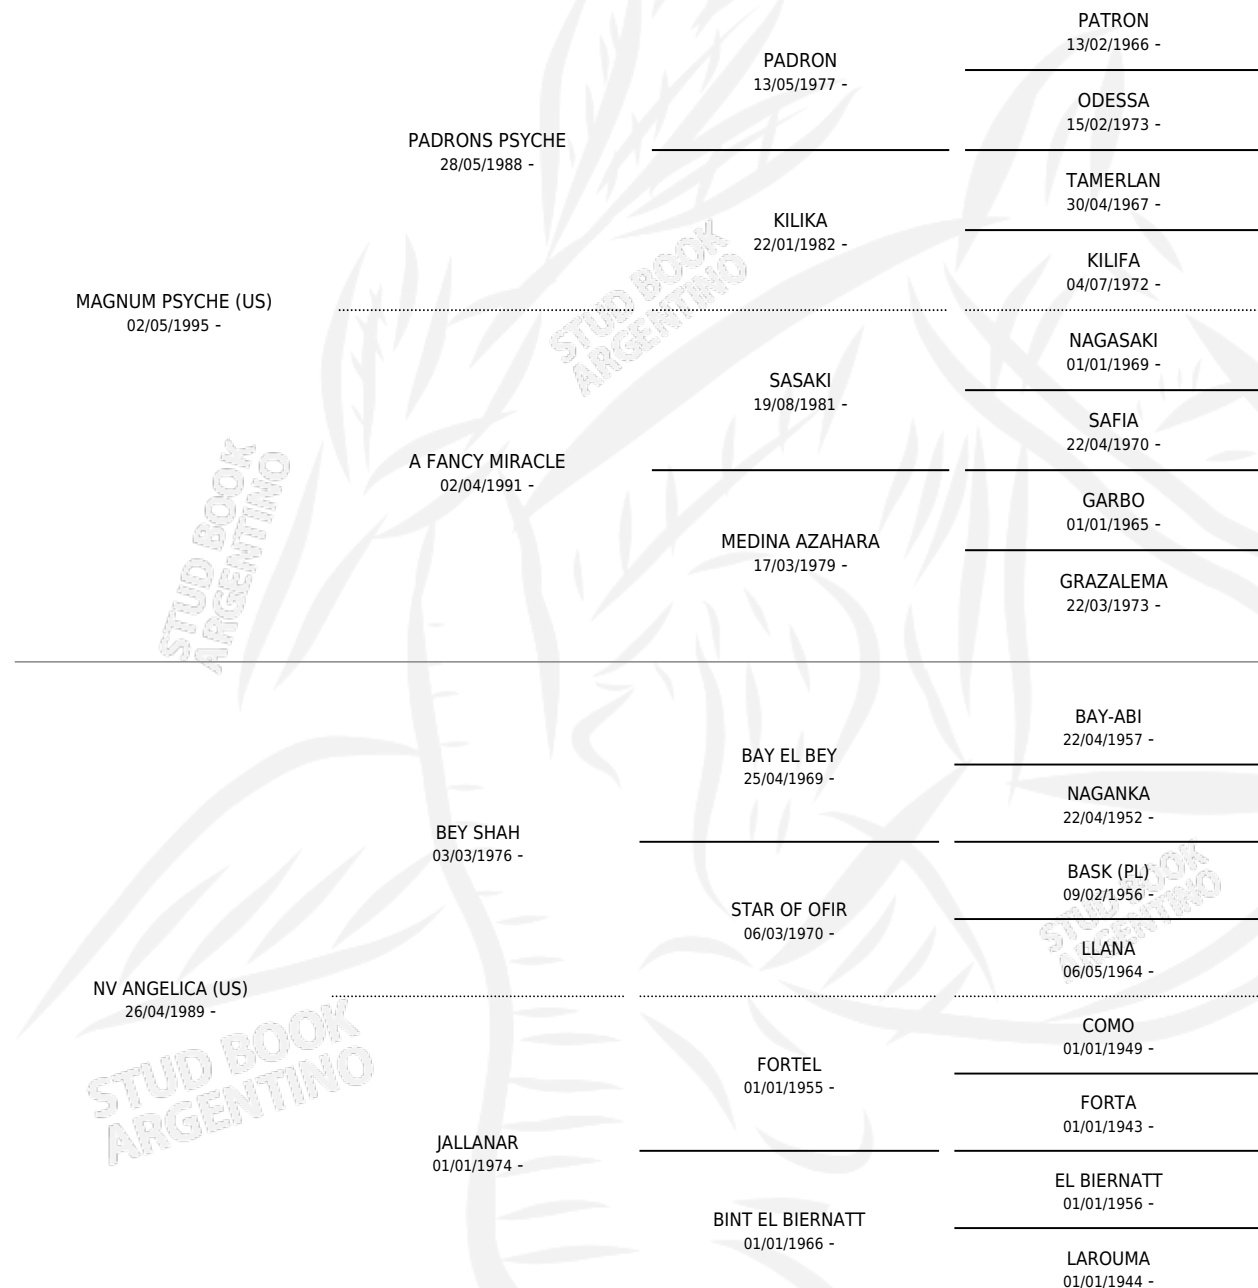

JJ SWEET ANGIE

por **MAGNUM PSYCHE (US)** y **NV ANGELICA (US)** por **BEY SHAH**

Argentina · Hembra · Alazan · AP · 01/01/2010
Familia · Volumen 40

ESTADO

TIPIFICACIÓN SANGUÍNEA	X
TIPIFICACIÓN POR ADN	✓
PASAPORTE	✓
IDENTIFICACIÓN POR MICROCHIP	X
REPRODUCTOR	✓

Lugar de nacimiento: Mayed
Criador: Mayed

~

HIJOS

	MACHOS	HEMBRAS
4 NACIERON	0	4
SIN ACTUACIONES		

PEDIGREE