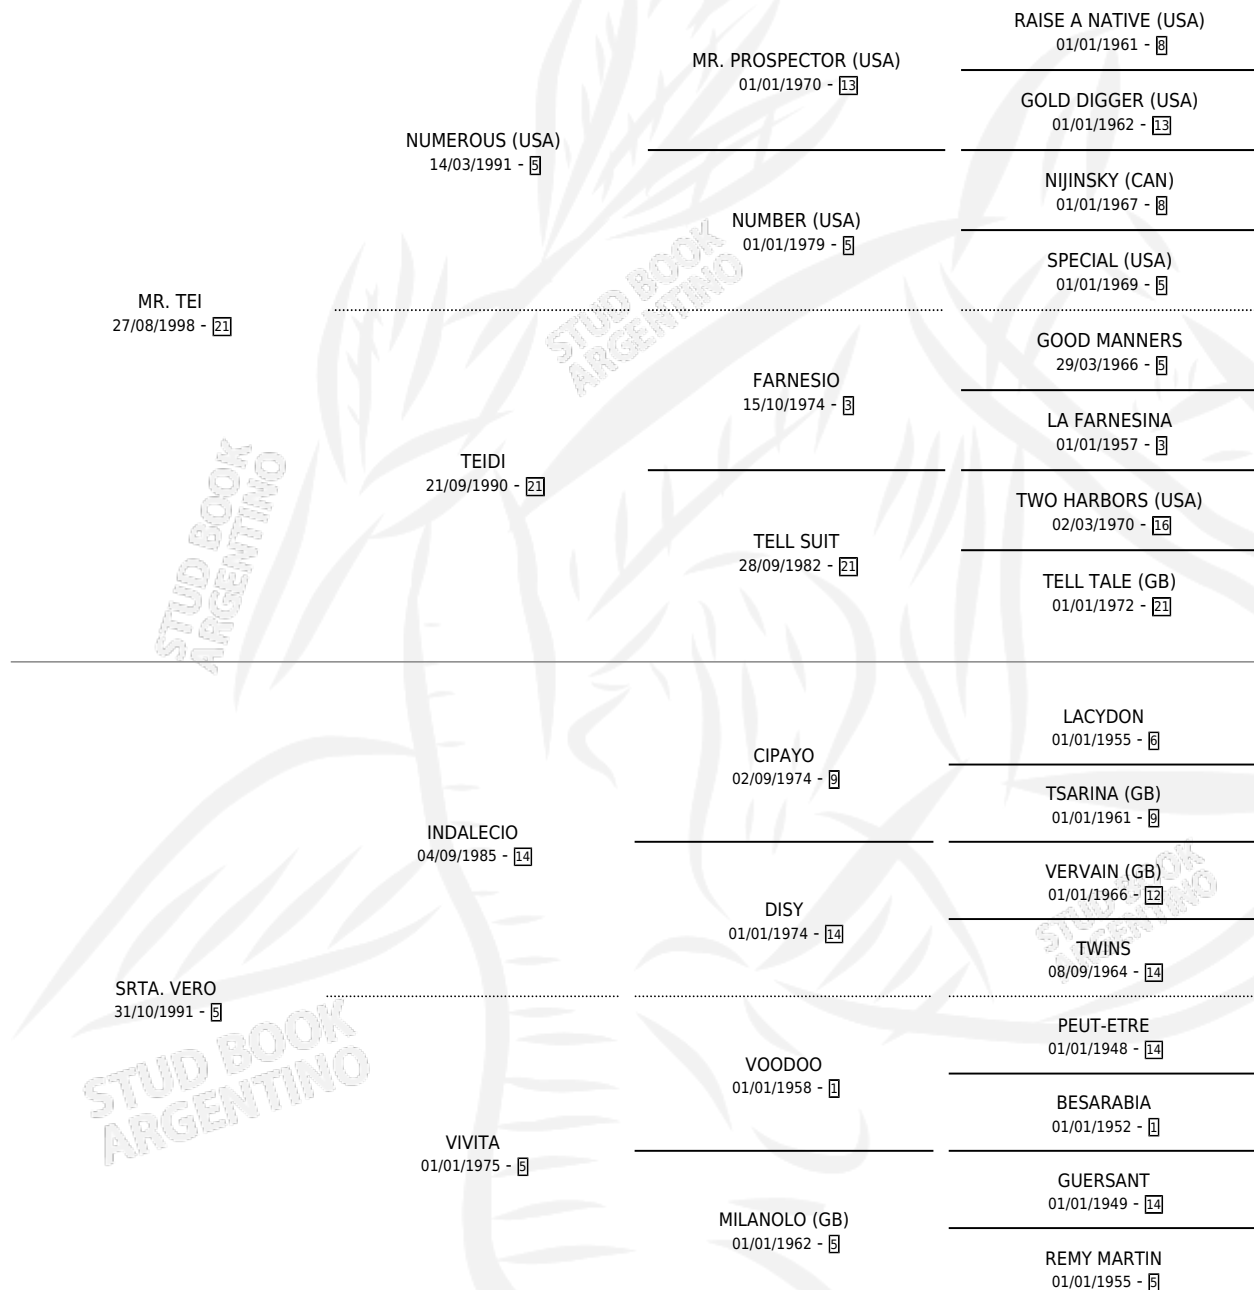

TOKI FERRANTE

por MR. TEI y SRTA. VERO por INDALECIO

Argentina · Hembra · Zaino · SP · 03/01/2010
Familia 5-e · Volumen 40

ESTADO

TIPIFICACIÓN SANGUÍNEA	X
TIPIFICACIÓN POR ADN	✓
PASAPORTE	✓
IDENTIFICACIÓN POR MICROCHIP	✓
REPRODUCTOR	✓

Lugar de nacimiento: Altos Del Salado

Criador: Altos Del Salado

~

HIJOS

	MACHOS	HEMBRAS
1 NACIERON	0	1

SIN ACTUACIONES

PEDIGREE

S