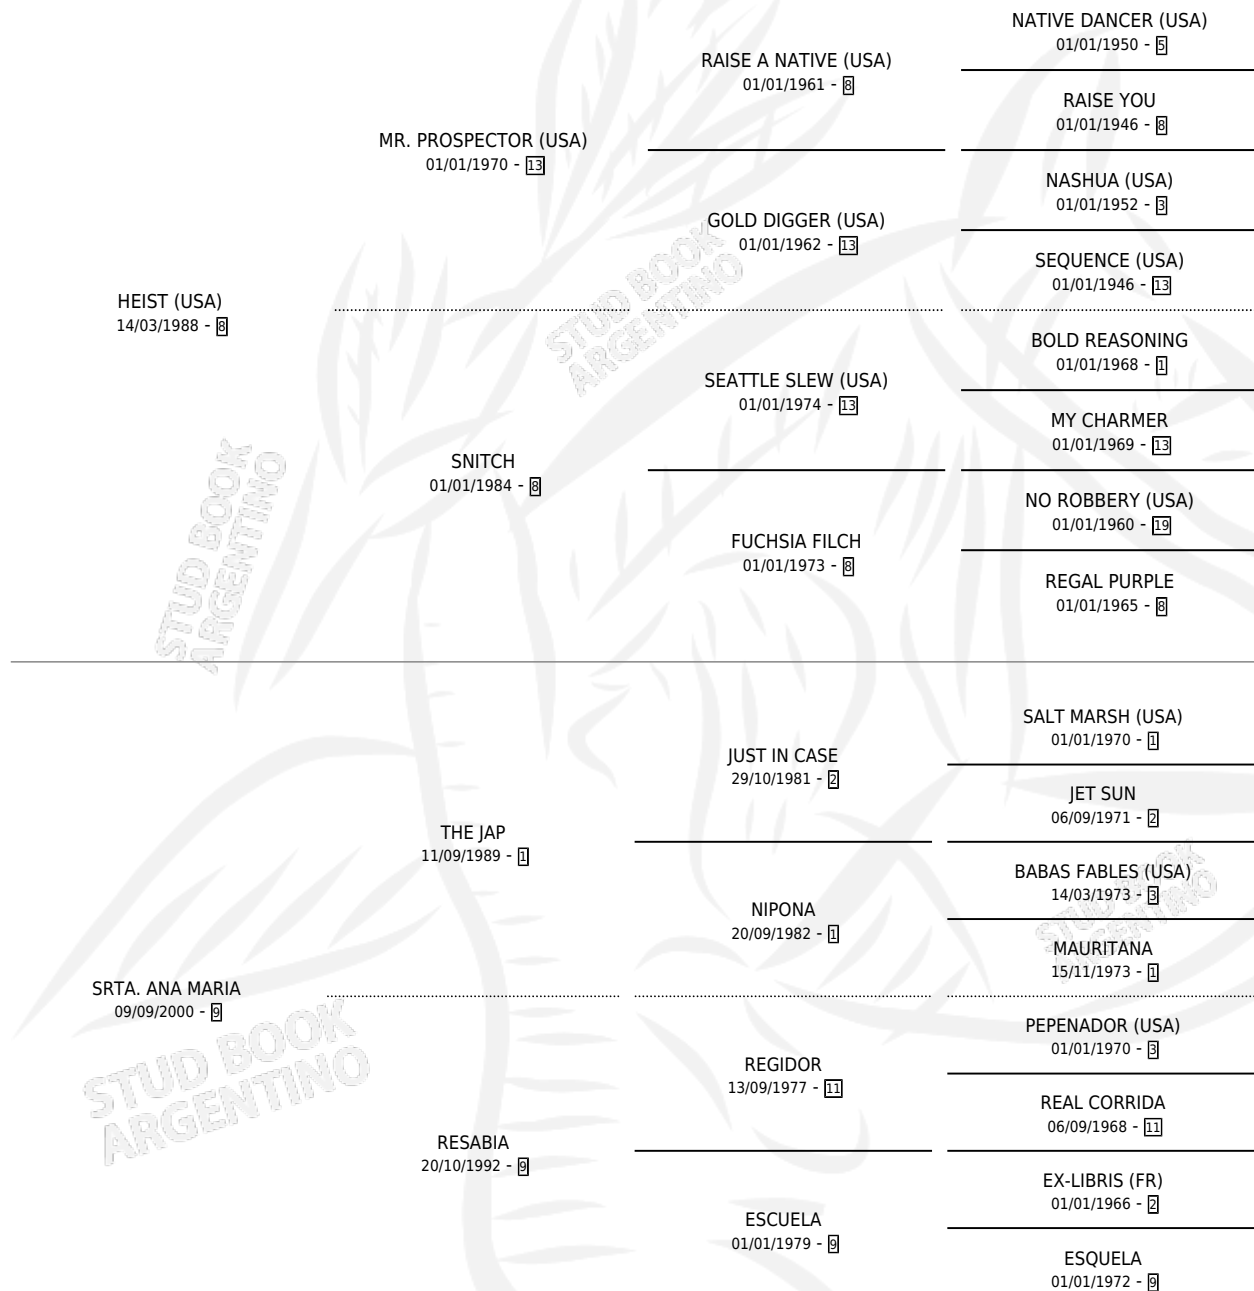

CHINO SEÑORITO

por HEIST (USA) y SRTA. ANA MARIA por THE JAP

Argentina · Macho · Zaino · SP · 04/11/2009
Familia 9-c · Volumen 40

ESTADO

TIPIFICACIÓN SANGUÍNEA	X
TIPIFICACIÓN POR ADN	✓
PASAPORTE	✓
IDENTIFICACIÓN POR MICROCHIP	✓
REPRODUCTOR	X

Lugar de nacimiento: Rincon del Ayui

Criador: Rincon del Ayui

PEDIGREE

CHINO SEÑORITO

Datos oficiales del Stud Book Argentino

Documento generado el 12/05/2026

studbook.org.ar