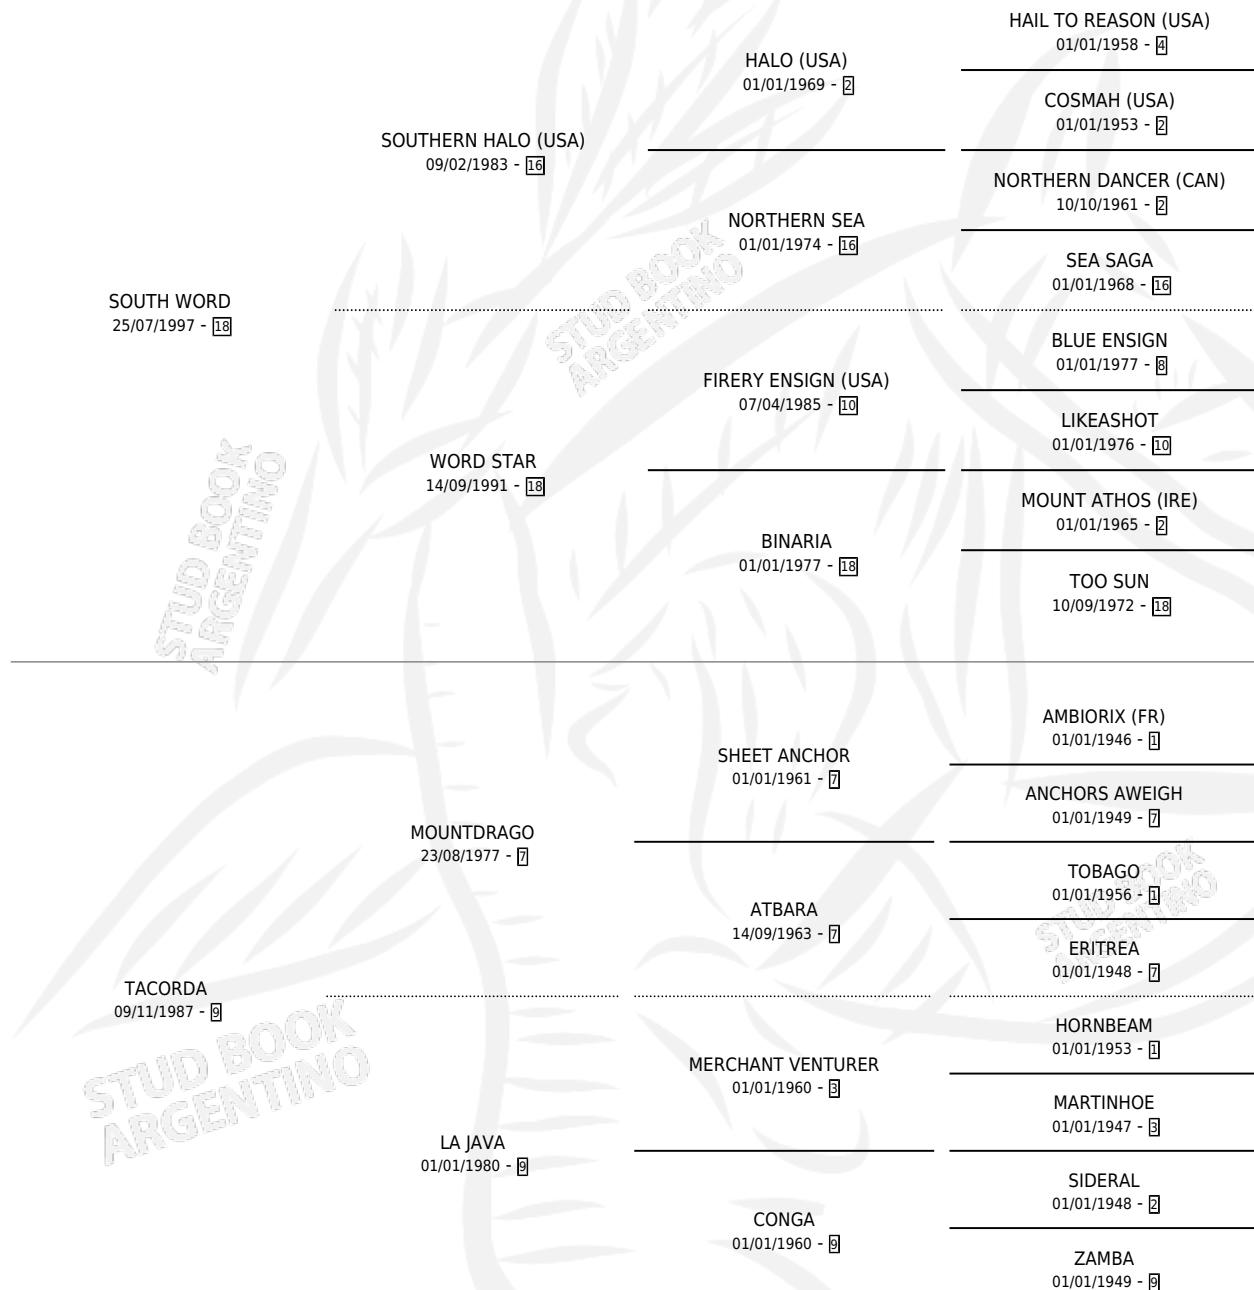

LA TACO WORD

por SOUTH WORD y TACORDA por MOUNTDRAGO

Argentina · Hembra · Alazan · SP · 12/12/2009
Familia 9-g · Volumen 40

ESTADO

TIPIFICACIÓN SANGUÍNEA	X
TIPIFICACIÓN POR ADN	✓
PASAPORTE	✓
IDENTIFICACIÓN POR MICROCHIP	✓
REPRODUCTOR	✓

Lugar de nacimiento: Noemel

Criador: Noemel

~

HIJOS

	MACHOS	HEMBRAS
2 NACIERON	1	1

SIN ACTUACIONES

PEDIGREE

S

mientos 2 / Efectividad 40.00%

PADRILLO	PRODUCTO	CRIADOR	1ER SERVICIO	ÚLTIMO SERVICIO
IRRISORIO	∅		20/12/2018	22/12/2018
LA TACO WORD	∅		18/09/2017	20/09/2017
COMPENETRADO	ESTRELLADA (H ZD, 12/10/2015)	NOEMEL	30/10/2014	01/11/2014
IRRISORIO	SONRIE WORD (M Z, 22/10/2014)	NOEMEL	18/11/2013	20/11/2013
CARSON'S LEGACY (USA)	∅		07/10/2012	09/10/2012