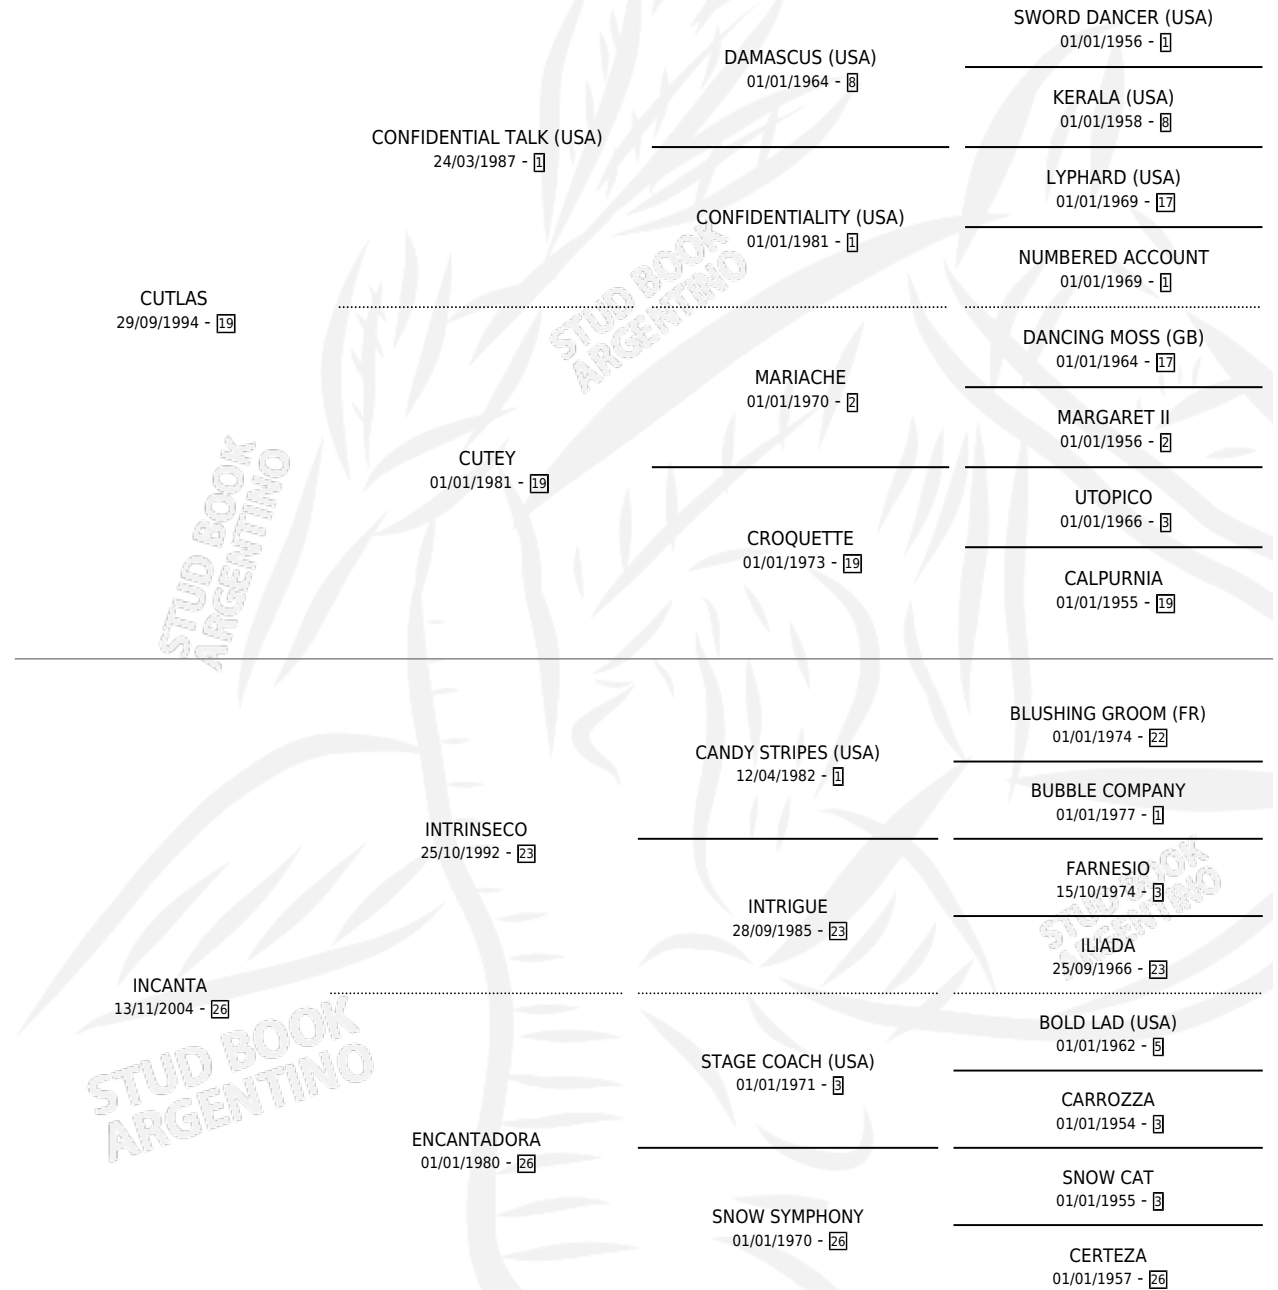

CUT INA

por CUTLAS y INCANTA por INTRINSECO

Argentina · Hembra · Zaino · SP · 30/10/2009
Familia 26 · Volumen 40

ESTADO

TIPIFICACIÓN SANGUÍNEA	X
TIPIFICACIÓN POR ADN	X
PASAPORTE	X
IDENTIFICACIÓN POR MICROCHIP	✓
REPRODUCTOR	X

Lugar de nacimiento: Cachosolo

Criador: James Lorena

PEDIGREE

CUT INA

Datos oficiales del Stud Book Argentino

Documento generado el 04/05/2026

studbook.org.ar