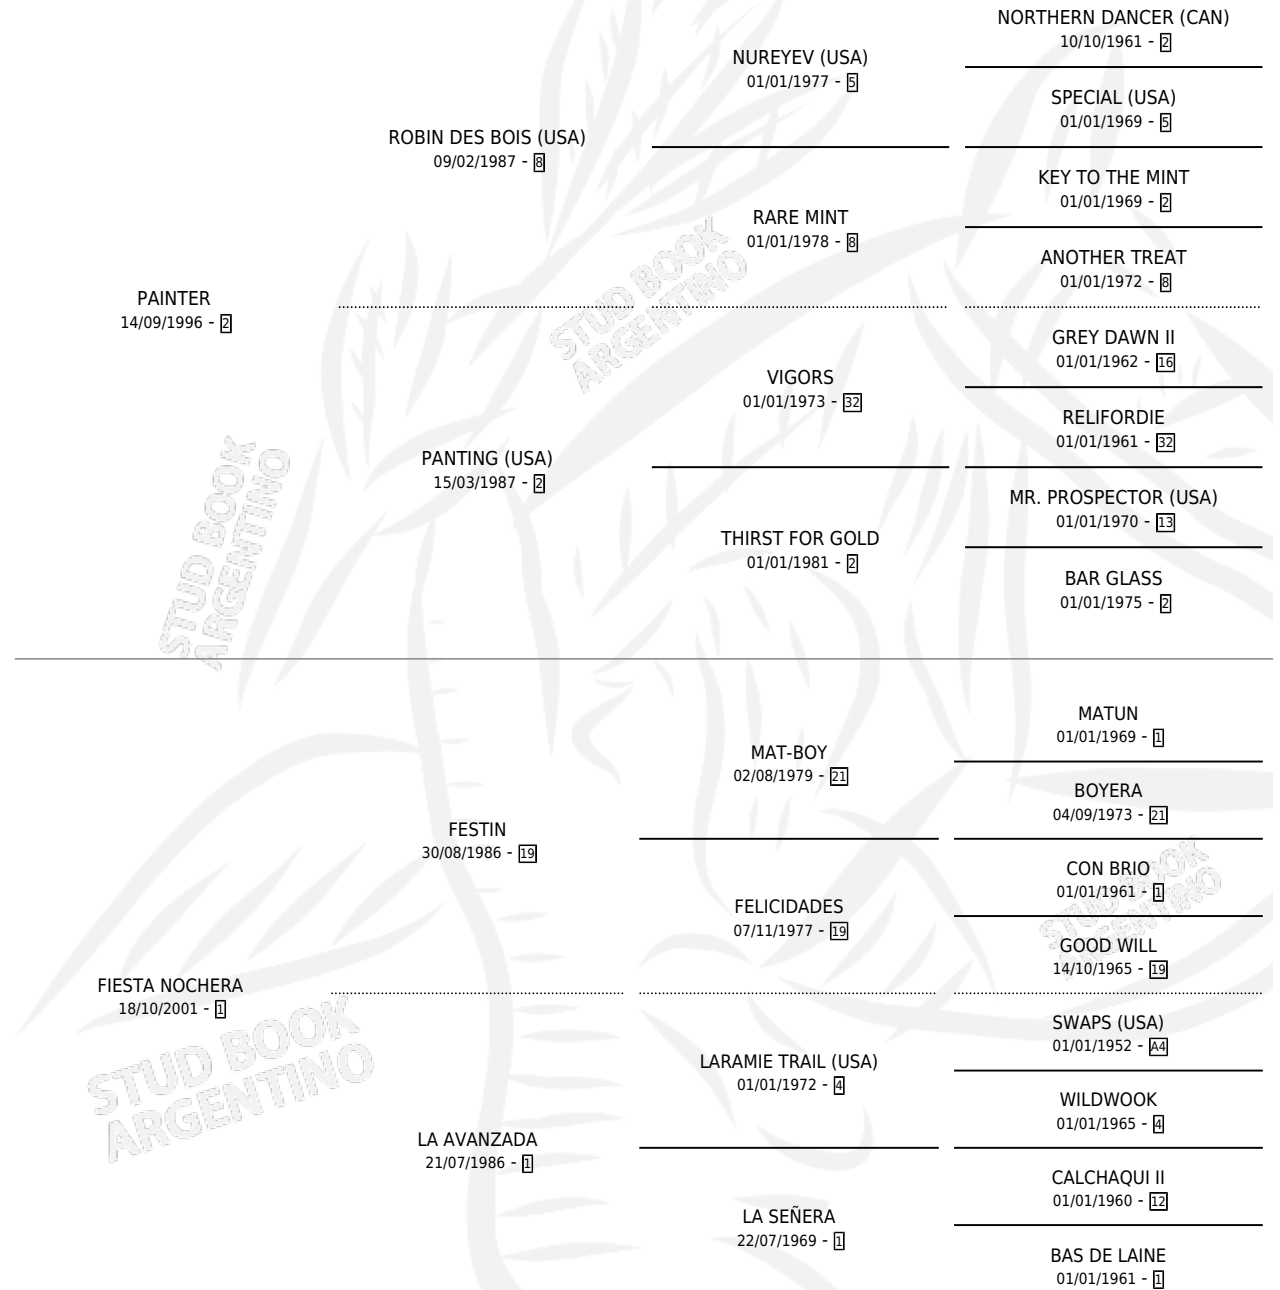

PAINTER D' SWAPS

por PAINTER y FIESTA NOCHERA por FESTIN

Argentina · Macho · Zaino · SP · 19/08/2009
Familia 1-l · Volumen 40

ESTADO

TIPIFICACIÓN SANGUÍNEA	X
TIPIFICACIÓN POR ADN	X
PASAPORTE	X
IDENTIFICACIÓN POR MICROCHIP	✓
REPRODUCTOR	X

Lugar de nacimiento: Kilimanjaro

Criador: Kilimanjaro

PEDIGREE

PAINTER D' SWAPS

Datos oficiales del Stud Book Argentino

Documento generado el 07/05/2026

studbook.org.ar