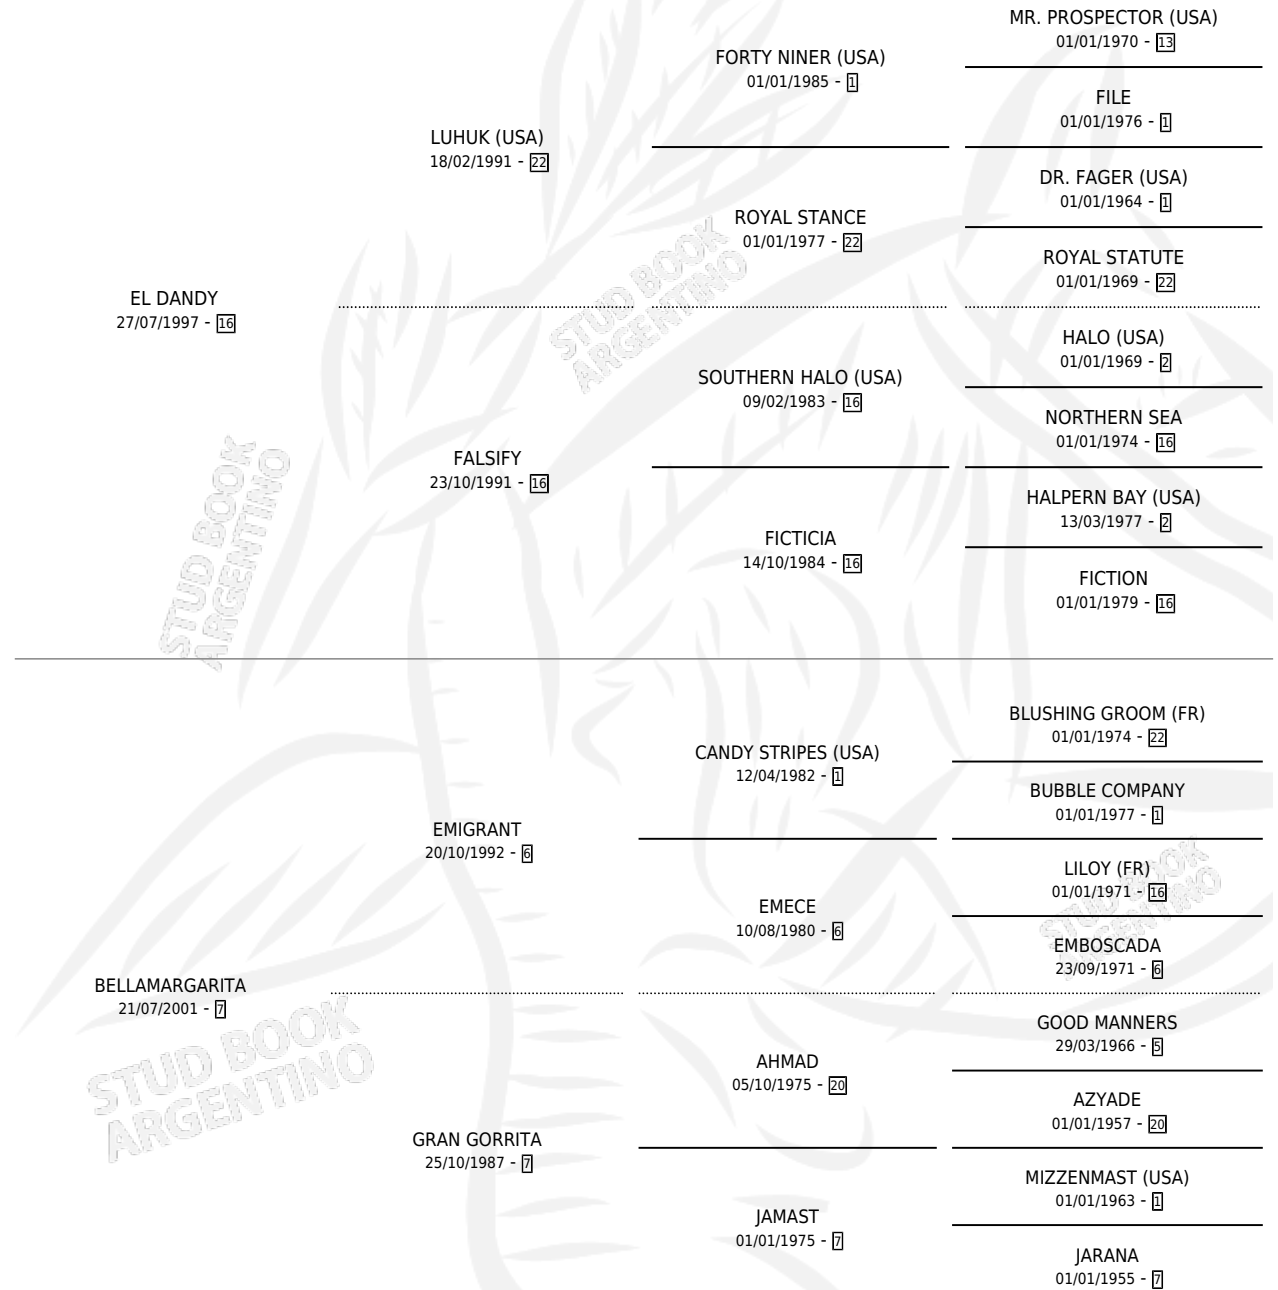

# DANDY MALEVO

por EL DANDY y BELLAMARGARITA por EMIGRANT

Argentina · Macho · Zaino · SP · 15/01/2010  
Familia 7 · Volumen 40

## ESTADO

TIPIFICACIÓN SANGUÍNEA	X
TIPIFICACIÓN POR ADN	X
PASAPORTE	X
IDENTIFICACIÓN POR MICROCHIP	X
REPRODUCTOR	X

**Lugar de nacimiento:** Alegma

**Criador:** Alegma

## PEDIGREE