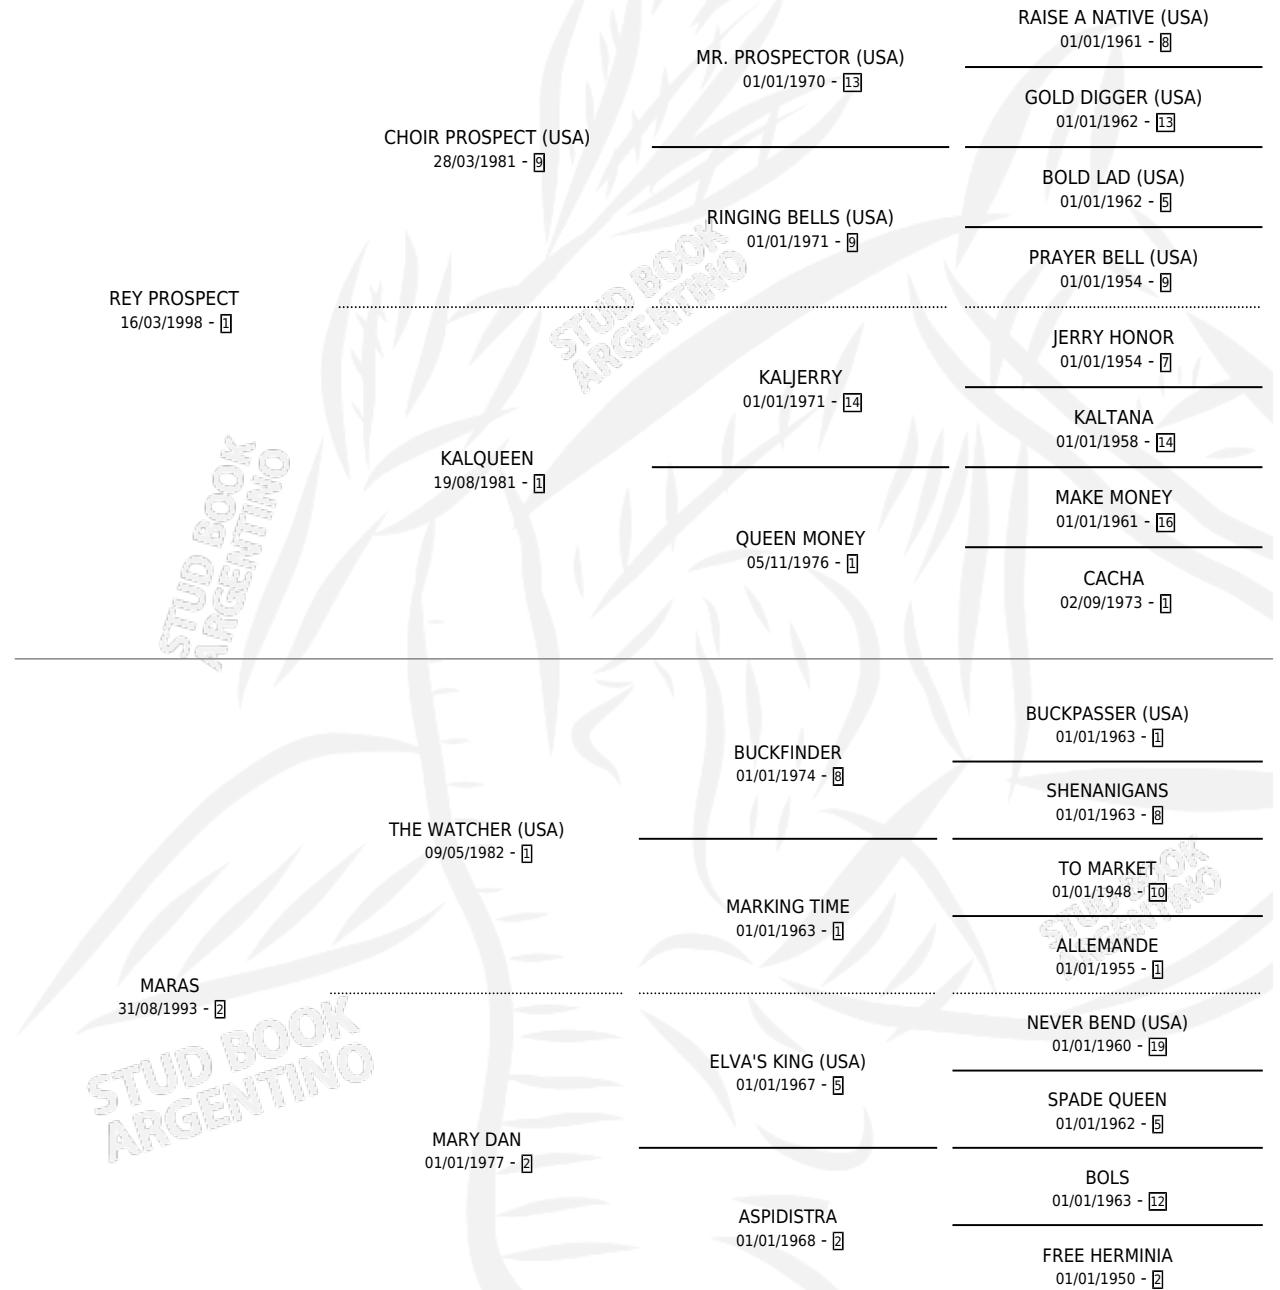

REY WATCHER

por REY PROSPECT y MARAS por THE WATCHER (USA)

Argentina · Macho · Zaino Colorado · SP · 14/12/2009
Familia 2 · Volumen 40

ESTADO

TIPIFICACIÓN SANGUÍNEA	X
TIPIFICACIÓN POR ADN	✓
PASAPORTE	✓
IDENTIFICACIÓN POR MICROCHIP	✓
REPRODUCTOR	X

Lugar de nacimiento: Traslasierra

Criador: Caceres Elsa Liliana

PEDIGREE

REY WATCHER

Datos oficiales del Stud Book Argentino

Documento generado el 23/04/2026

studbook.org.ar