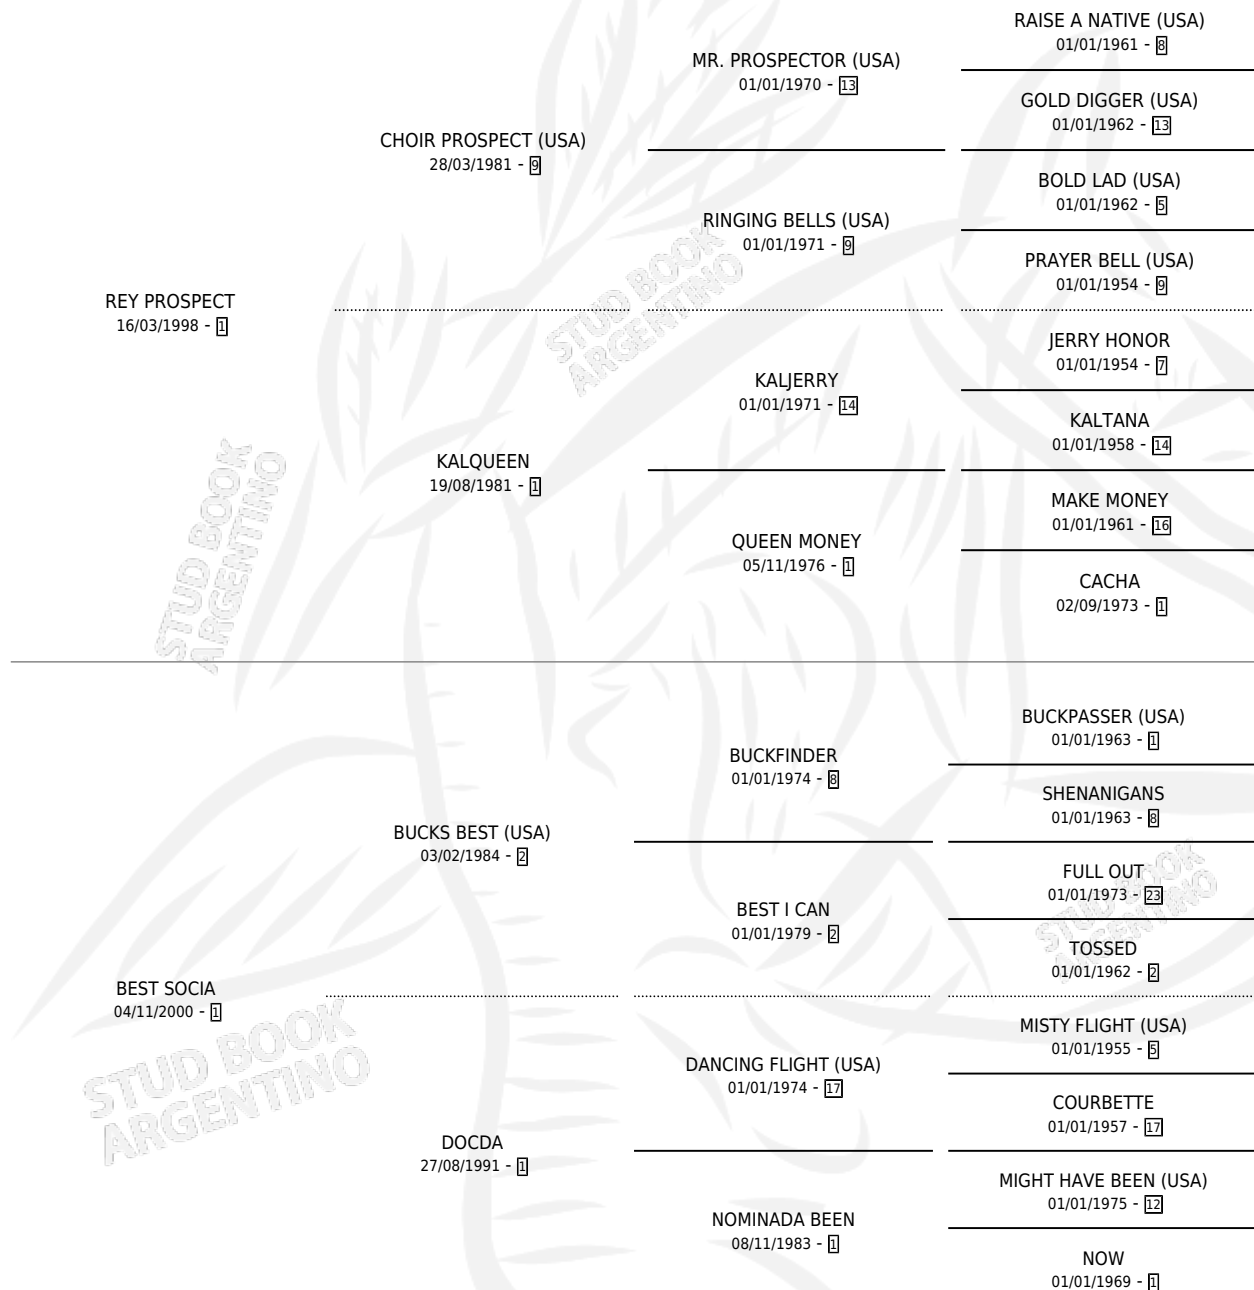

REY SOCIO

por REY PROSPECT y BEST SOCIA por BUCKS BEST (USA)

Argentina · Macho · Zaino · SP · 18/12/2009
Familia 1-m · Volumen 40

ESTADO

TIPIFICACIÓN SANGUÍNEA	X
TIPIFICACIÓN POR ADN	X
PASAPORTE	X
IDENTIFICACIÓN POR MICROCHIP	X
REPRODUCTOR	X

Lugar de nacimiento: Traslasierra

Criador: Sin dato

PEDIGREE

REY SOCIO

Datos oficiales del Stud Book Argentino

Documento generado el 11/06/2026

studbook.org.ar