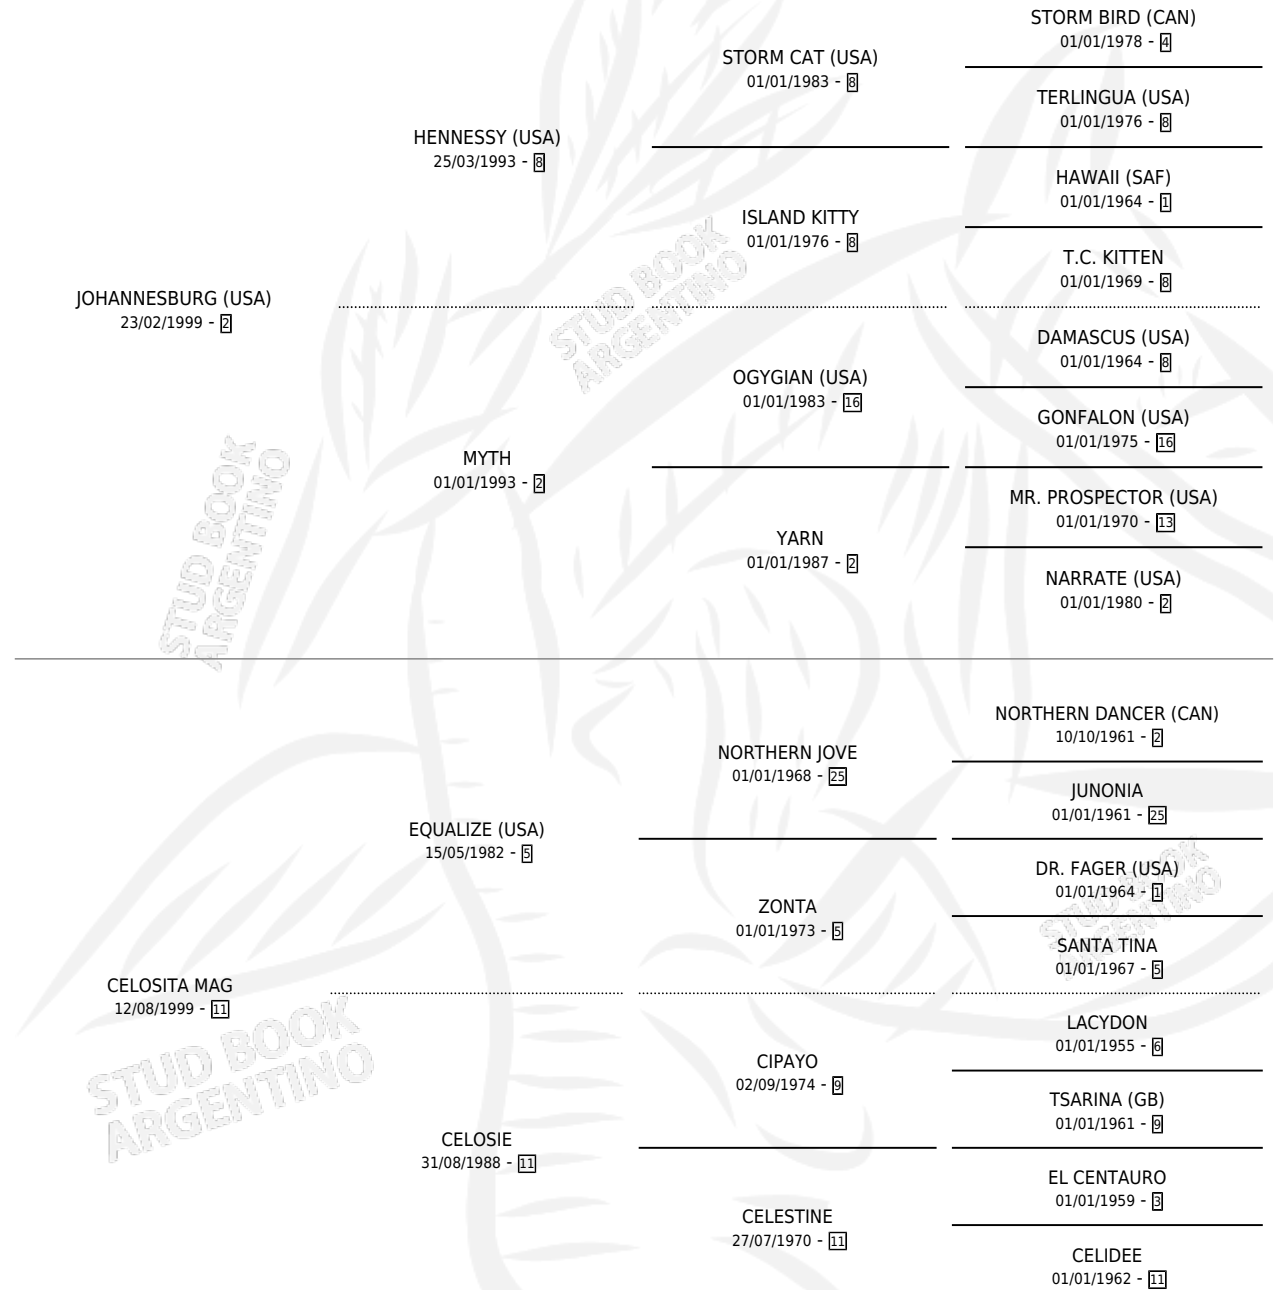

MR PETER

por **JOHANNESBURG (USA)** y **CELOSITA MAG** por
EQUALIZE (USA)

Argentina · Macho · Tordillo · SP · 27/10/2009
Familia 11-g · Volumen 40

ESTADO

TIPIFICACIÓN SANGUÍNEA	X
TIPIFICACIÓN POR ADN	✓
PASAPORTE	✓
IDENTIFICACIÓN POR MICROCHIP	✓
REPRODUCTOR	X

Lugar de nacimiento: Rancho Lujan
Criador: Dellacasa Rafael

PEDIGREE

CAMPAÑA

Solo carreras oficiales de Argentina

POR EDAD

EDAD	CC	1°	2°	3°	4°	5°	NP	CLC	CLG	CLCG1	CLGG1	IMPORTE	GANANCIA / CC
3 AÑOS	1	0	0	0	0	1	0	0	0	0	0	\$3,680	\$3,680
TOTALES	1	0	0	0	0	1	0	0	0	0	0	\$3,680	\$3,680
%		0.0%	0.0%	0.0%	0.0%	100%	0.0%	0.0%	0.0%	0.0%	0.0%		