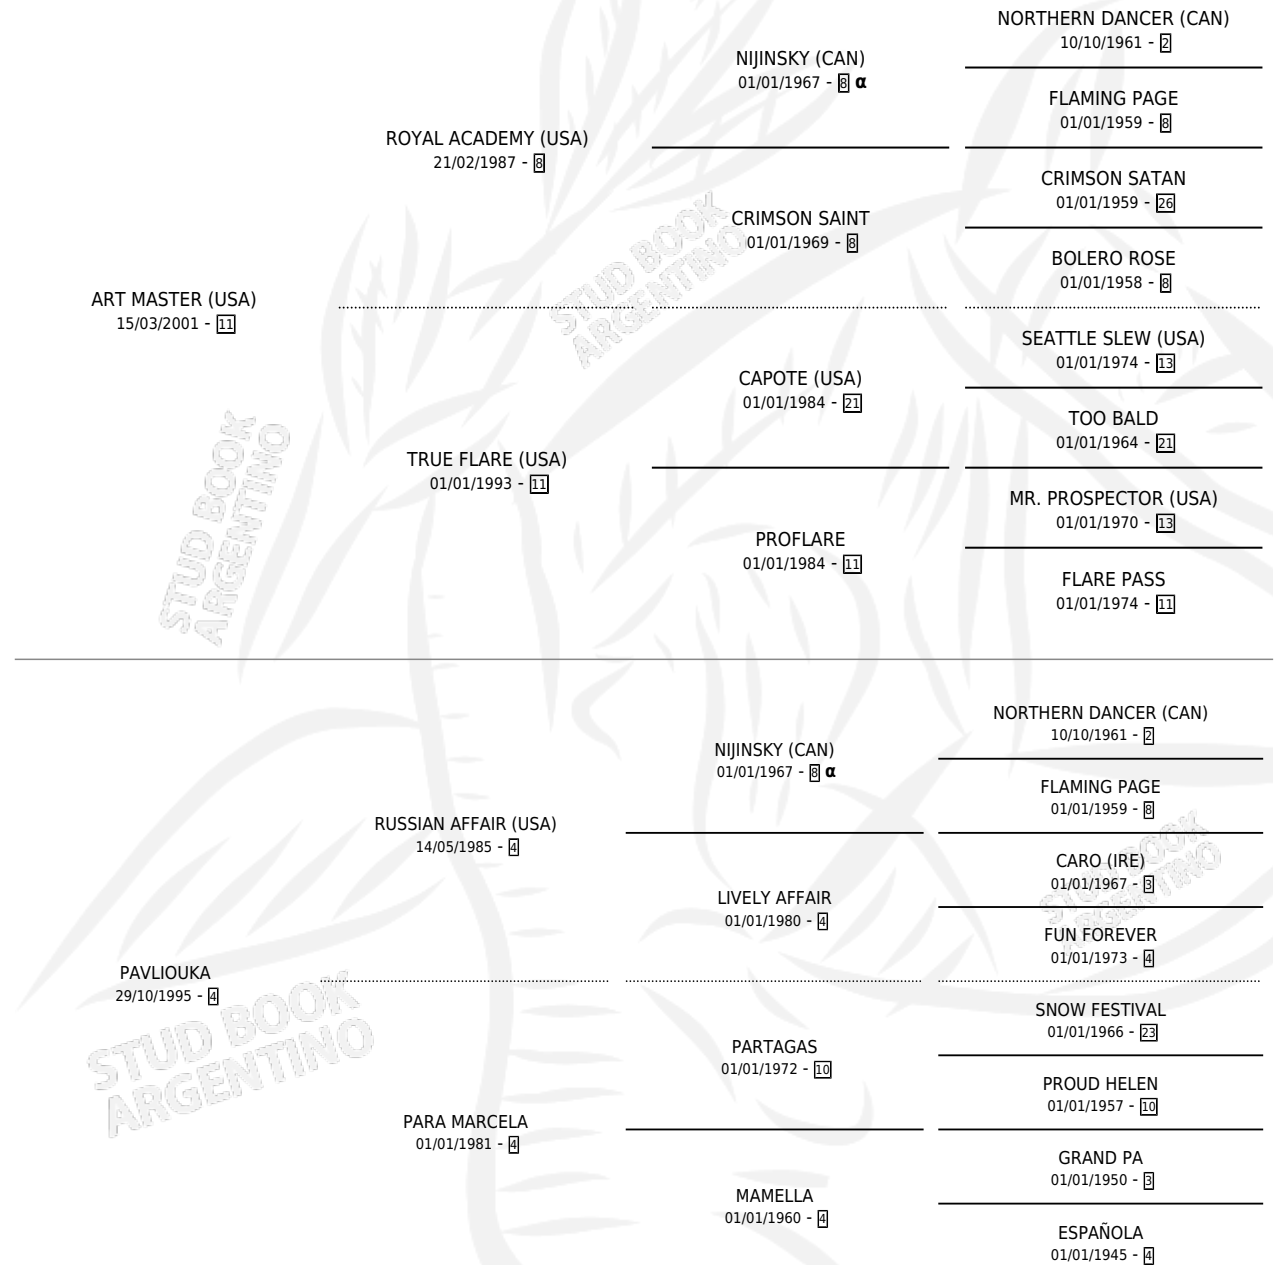

# POTY PYTA

por ART MASTER (USA) y PAVLIOUKA por RUSSIAN AFFAIR (USA)

Argentina · Hembra · Zaino · SP · 29/10/2009  
Familia 4-b · Volumen 40

## ESTADO

TIPIFICACIÓN SANGUÍNEA	X
TIPIFICACIÓN POR ADN	✓
PASAPORTE	✓
IDENTIFICACIÓN POR MICROCHIP	✓
REPRODUCTOR	X

**Lugar de nacimiento:** Rancho Lujan  
**Criador:** Cuenca Francisco

## PEDIGREE

INBREEDING : α