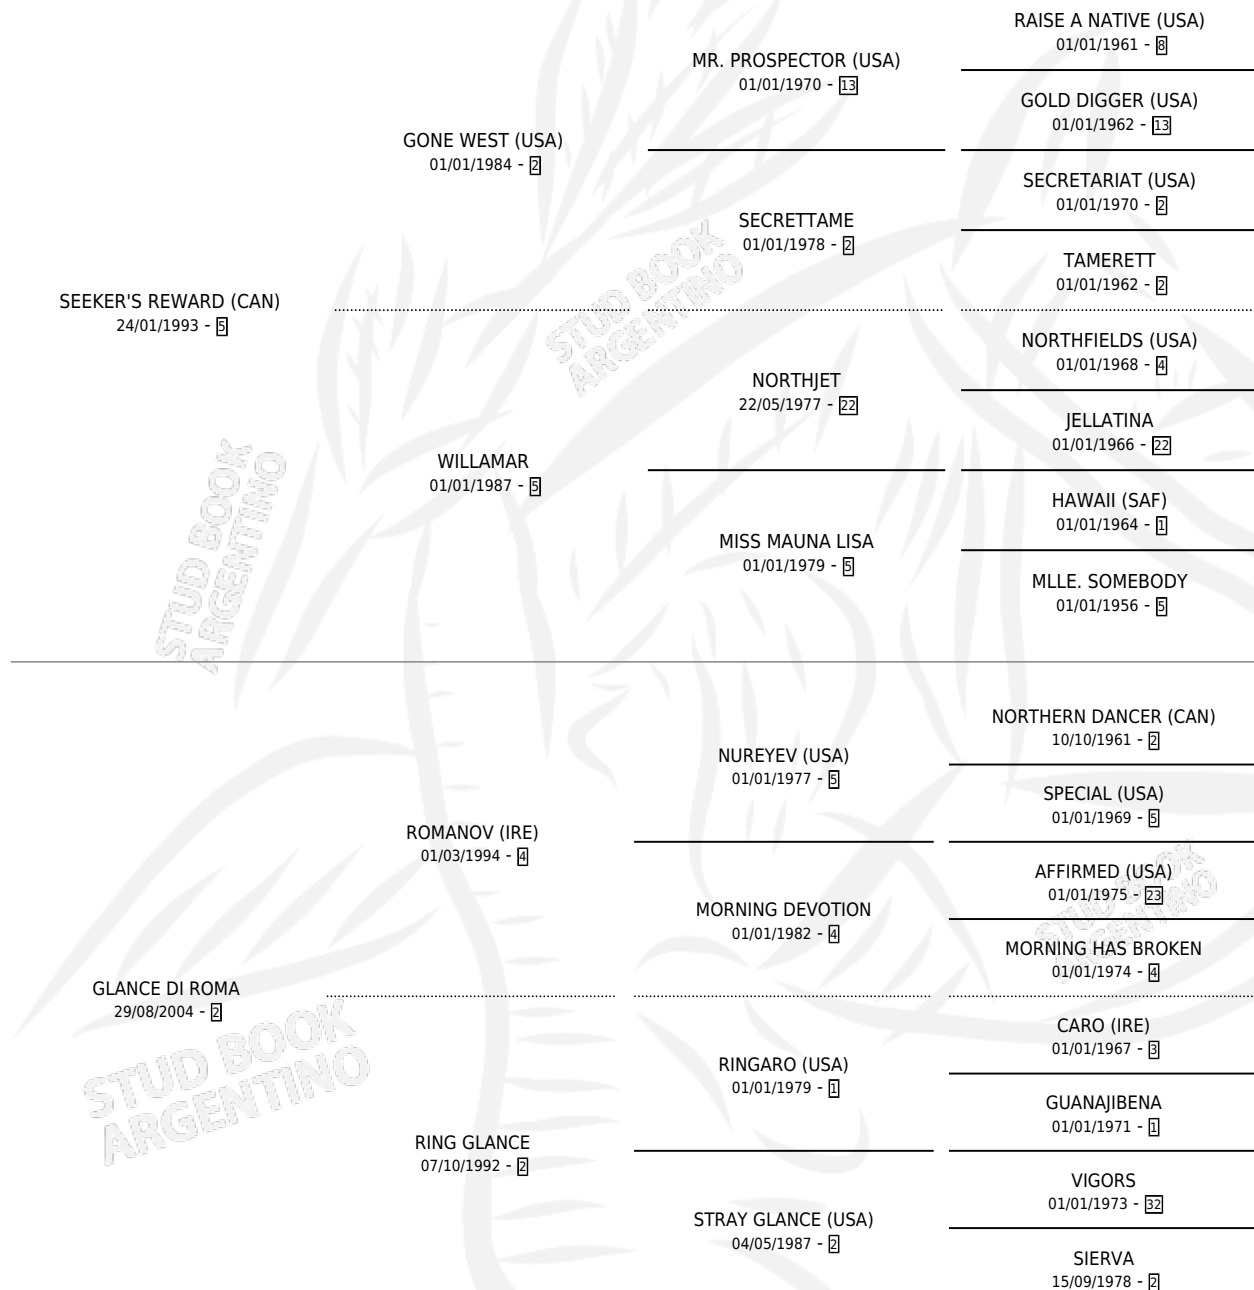

ROMA REWARD

por **SEEKER'S REWARD (CAN)** y **GLANCE DI ROMA** por **ROMANOV (IRE)**

Argentina · Hembra · Zaino · SP · 02/10/2009
Familia 2-g · Volumen 40

ESTADO

TIPIFICACIÓN SANGUÍNEA	X
TIPIFICACIÓN POR ADN	✓
PASAPORTE	✓
IDENTIFICACIÓN POR MICROCHIP	✓
REPRODUCTOR	X

Lugar de nacimiento: Maria Alicia
Criador: Bovio Maria Soledad

PEDIGREE

CAMPAÑA

Solo carreras oficiales de Argentina

POR EDAD

EDAD	CC	1°	2°	3°	4°	5°	NP	CLC	CLG	CLCG1	CLGG1	IMPORTE	GANANCIA / CC
3 AÑOS	1	0	0	0	1	0	0	0	0	0	0	\$3,600	\$3,600
4 AÑOS	1	0	0	0	1	0	0	0	0	0	0	\$4,800	\$4,800
TOTALES	2	0	0	0	2	0	0	0	0	0	0	\$8,400	\$4,200
%		0.0%	0.0%	0.0%	100%	0.0%	0.0%	0.0%	0.0%	0.0%	0.0%		