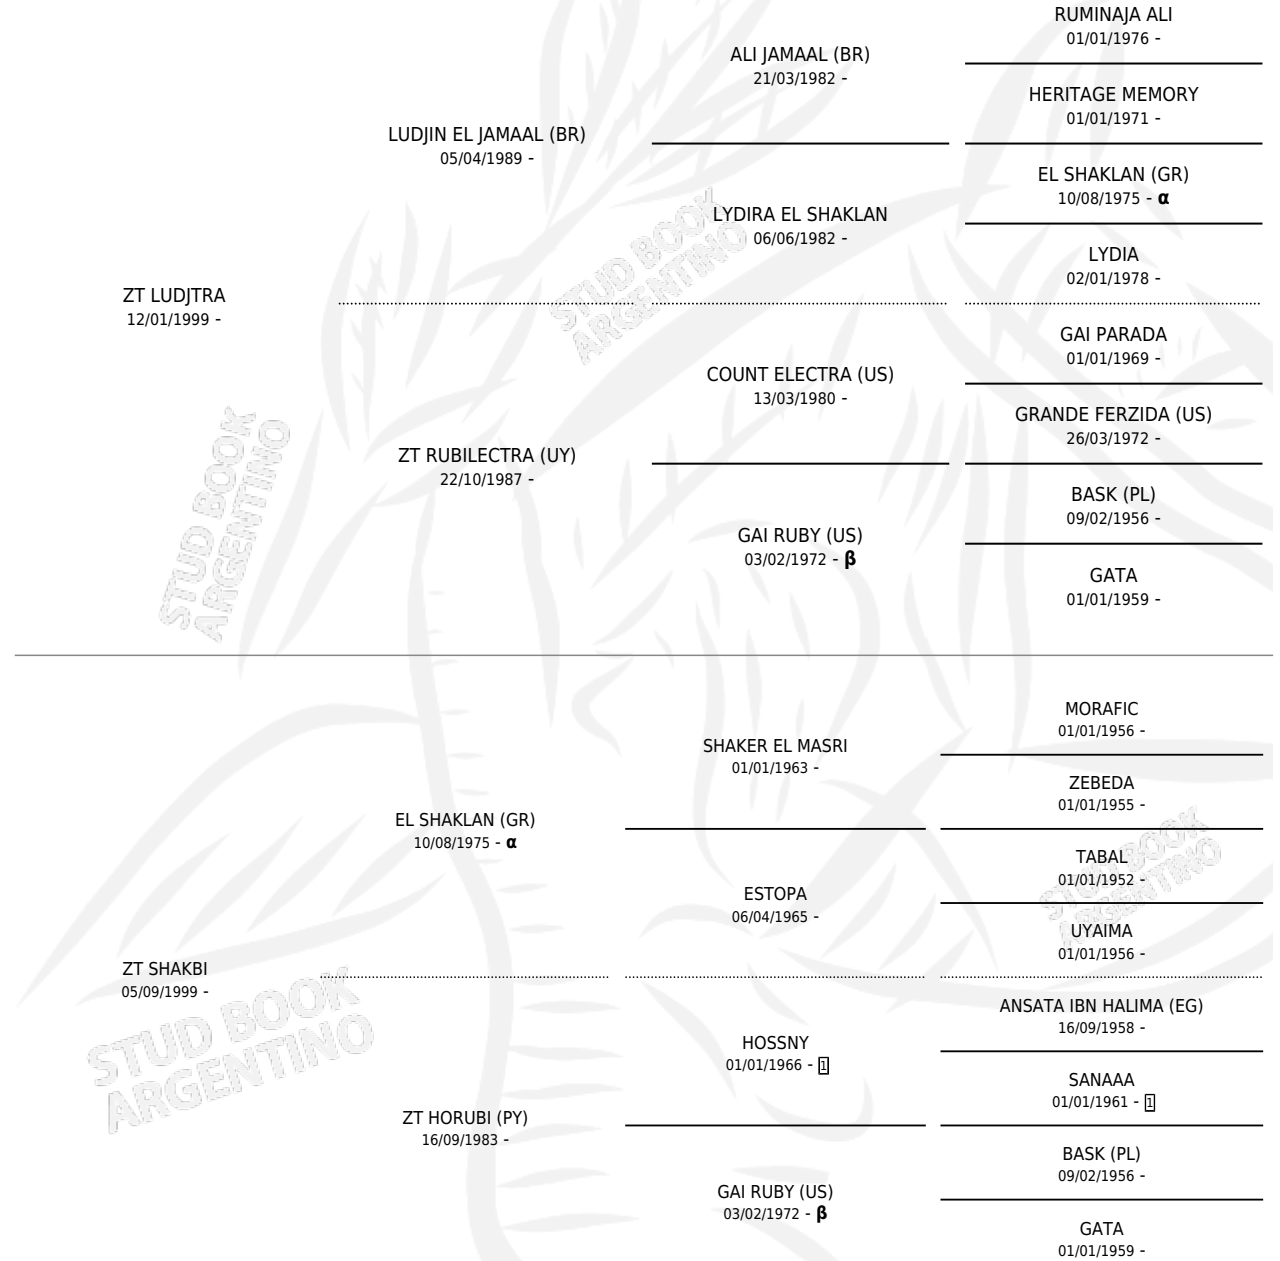

SM LUDJMIR

por ZT LUDJTRA y ZT SHAKBI por EL SHAKLAN (GR)

Argentina · Macho · Zaino o Tordillo · AP · 05/01/2010
Familia · Volumen 40

ESTADO

TIPIFICACIÓN SANGUÍNEA	X
TIPIFICACIÓN POR ADN	✓
PASAPORTE	X
IDENTIFICACIÓN POR MICROCHIP	X
REPRODUCTOR	X

Lugar de nacimiento: Maalesh

Criador: Maalesh

PEDIGREE

INBREEDING : α, β

SM LUDJMIR

Datos oficiales del Stud Book Argentino

Documento generado el 12/06/2026

studbook.org.ar