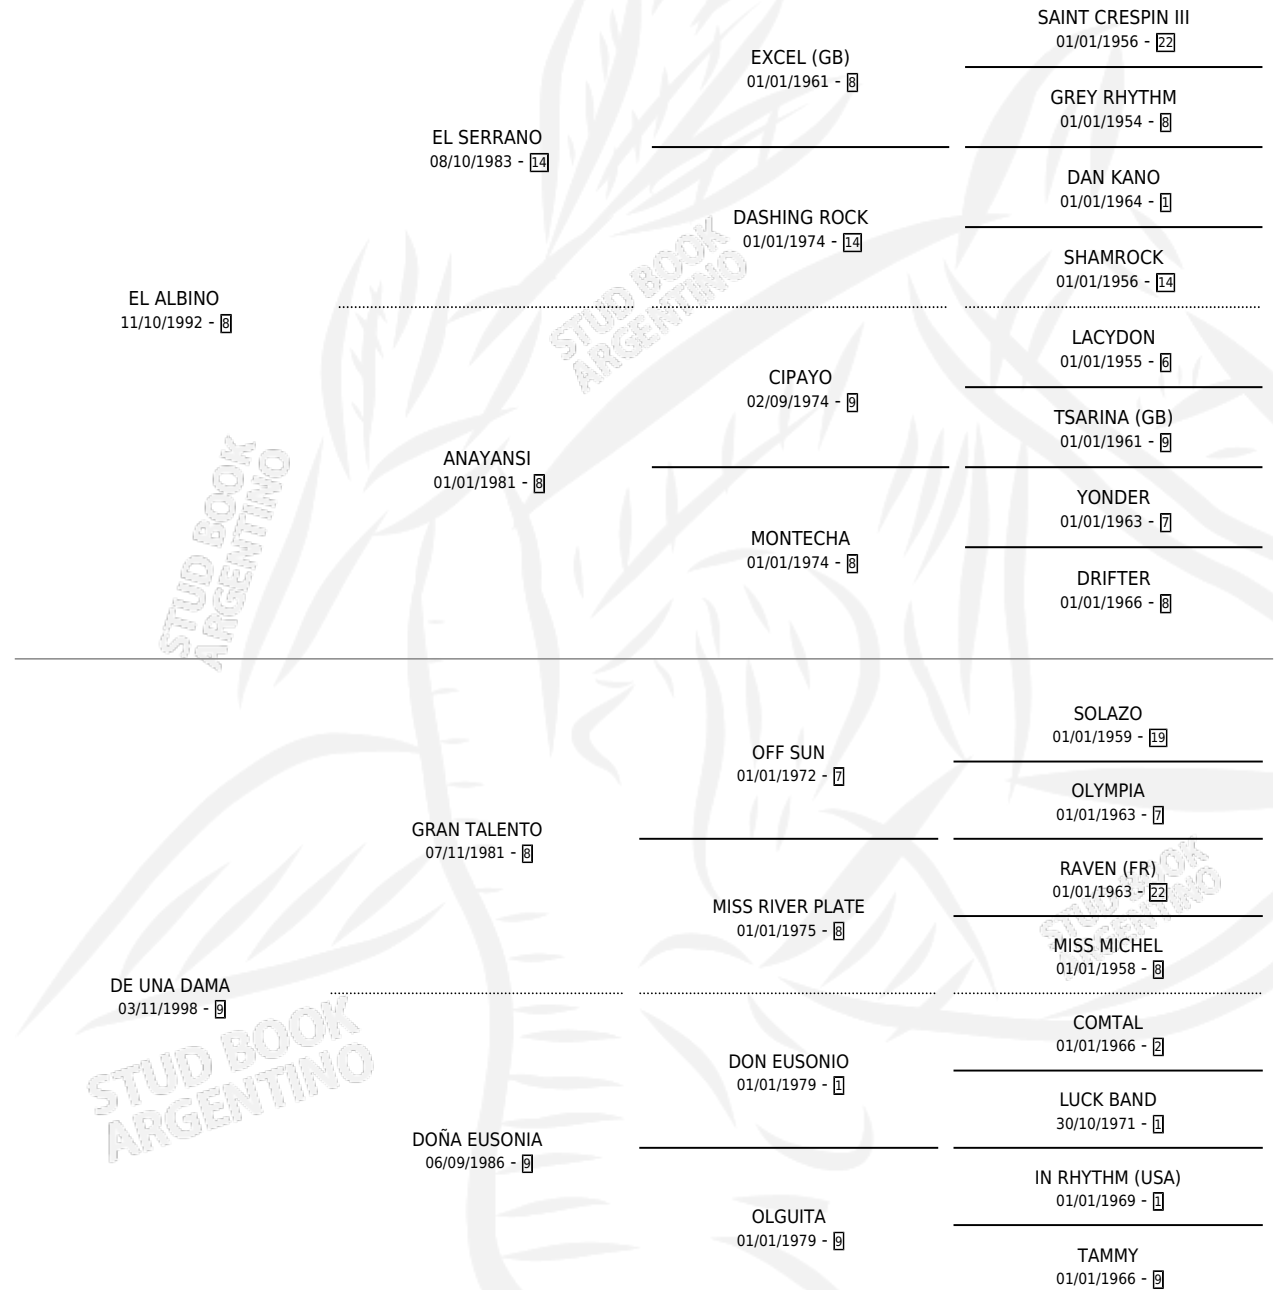

BONITA DAMA

por EL ALBINO y DE UNA DAMA por GRAN TALENTO

Argentina · Hembra · Zaino · SP · 02/12/2009
Familia 9-c · Volumen 40

ESTADO

TIPIFICACIÓN SANGUÍNEA	X
TIPIFICACIÓN POR ADN	✓
PASAPORTE	✓
IDENTIFICACIÓN POR MICROCHIP	✓
REPRODUCTOR	✓

Lugar de nacimiento: Monte Grande

Criador: Monte Grande

~

HIJOS

	MACHOS	HEMBRAS
2 NACIERON	1	1

SIN ACTUACIONES

PEDIGREE

S