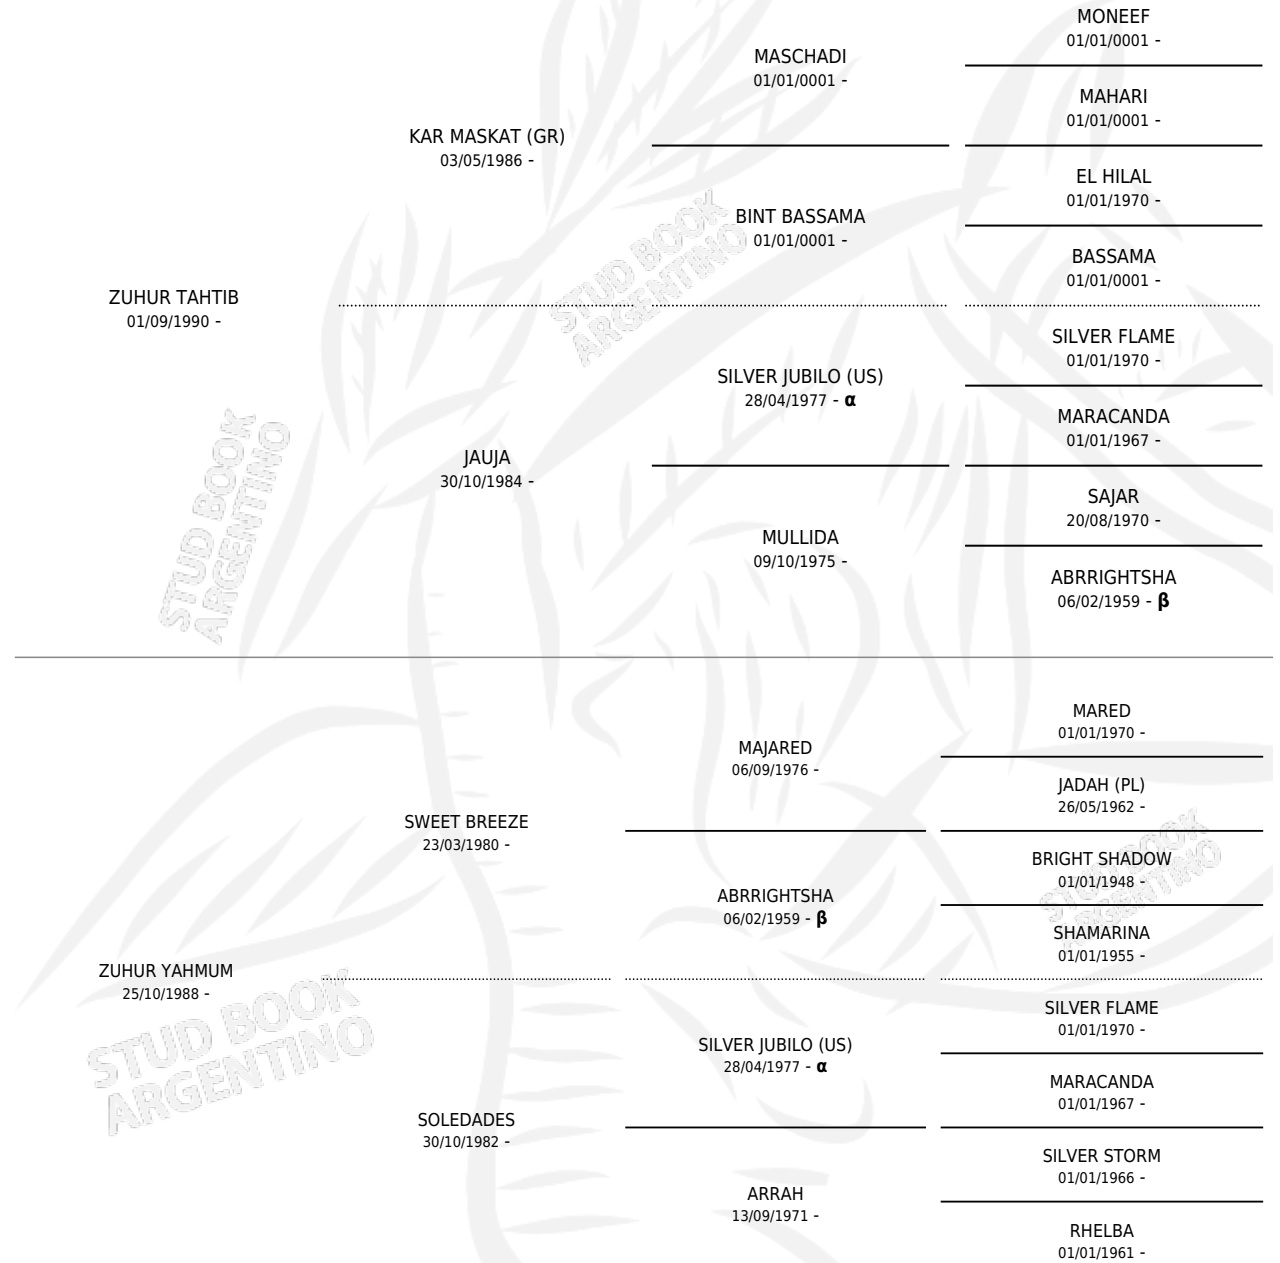

HN PHOENIX

por ZUHUR TAHTIB y ZUHUR YAHMUM por SWEET BREEZE

Argentina · Macho · Zaino Doradillo · AP · 07/01/2010
Familia · Volumen 40

ESTADO

TIPIFICACIÓN SANGUÍNEA	X
TIPIFICACIÓN POR ADN	X
PASAPORTE	X
IDENTIFICACIÓN POR MICROCHIP	X
REPRODUCTOR	X

Lugar de nacimiento: Nawal
Criador: Nawal

PEDIGREE

INBREEDING : α, β

HN PHOENIX

Datos oficiales del Stud Book Argentino

Documento generado el 11/06/2026

studbook.org.ar