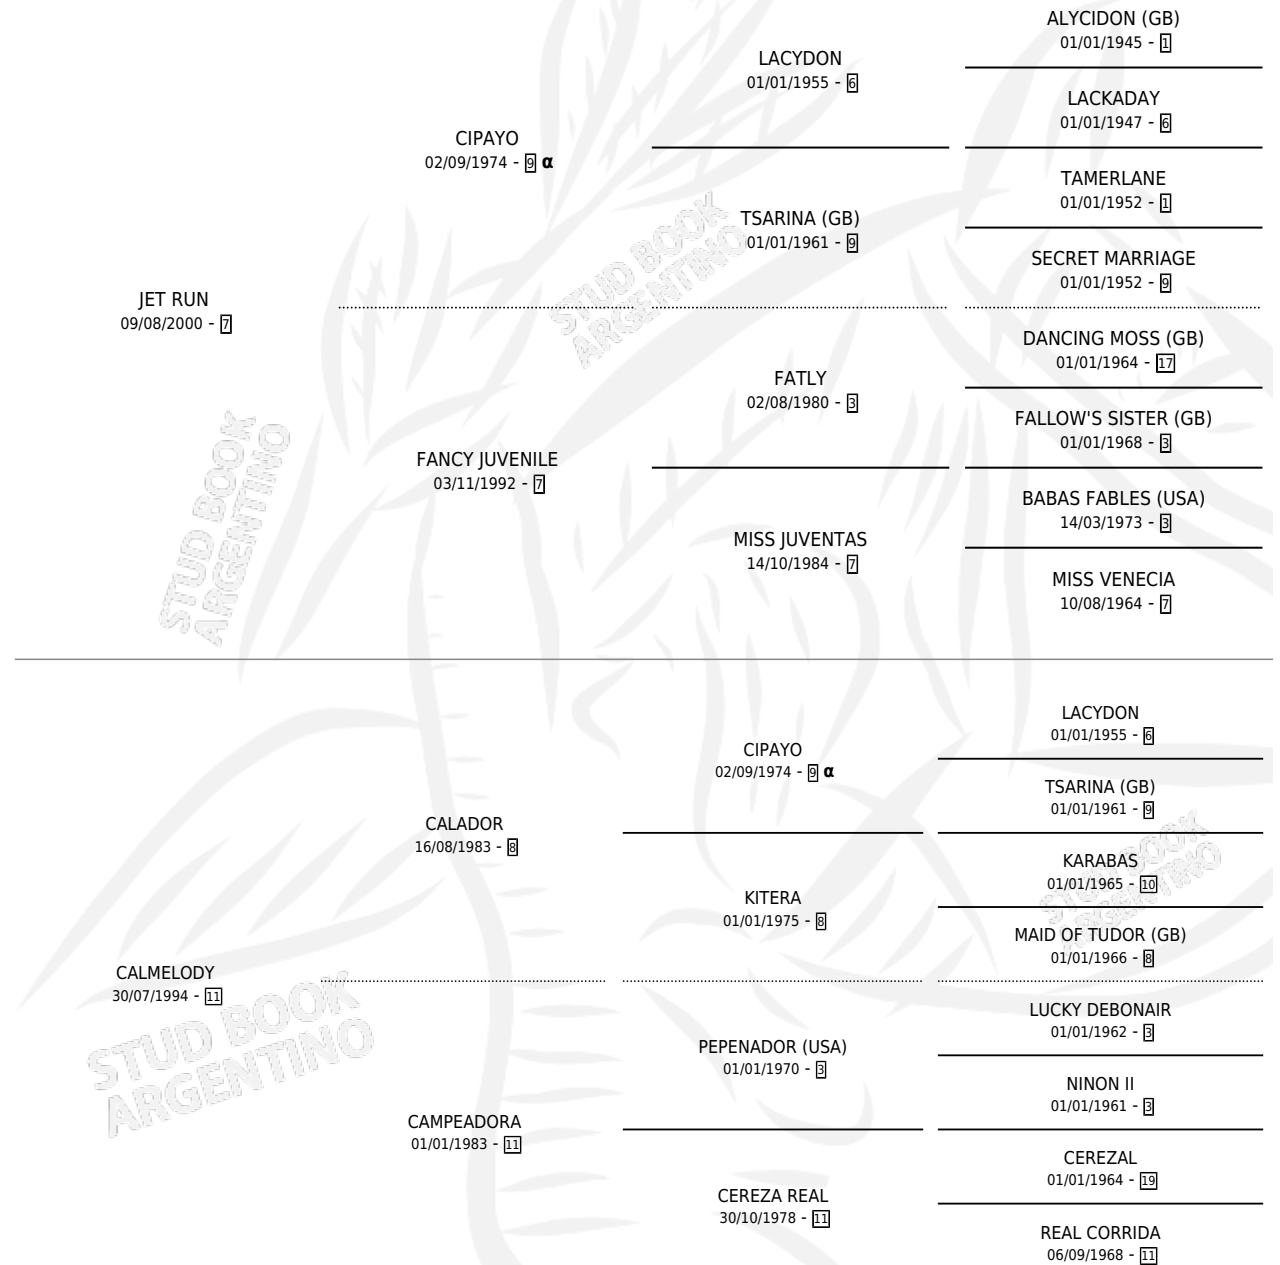

## ESTADO

TIPIFICACIÓN SANGUÍNEA	X
TIPIFICACIÓN POR ADN	✓
PASAPORTE	✓
IDENTIFICACIÓN POR MICROCHIP	✓
REPRODUCTOR	X

**Lugar de nacimiento:** Don Rodolfo

**Criador:** Don Rodolfo

## PEDIGREE

INBREEDING : α