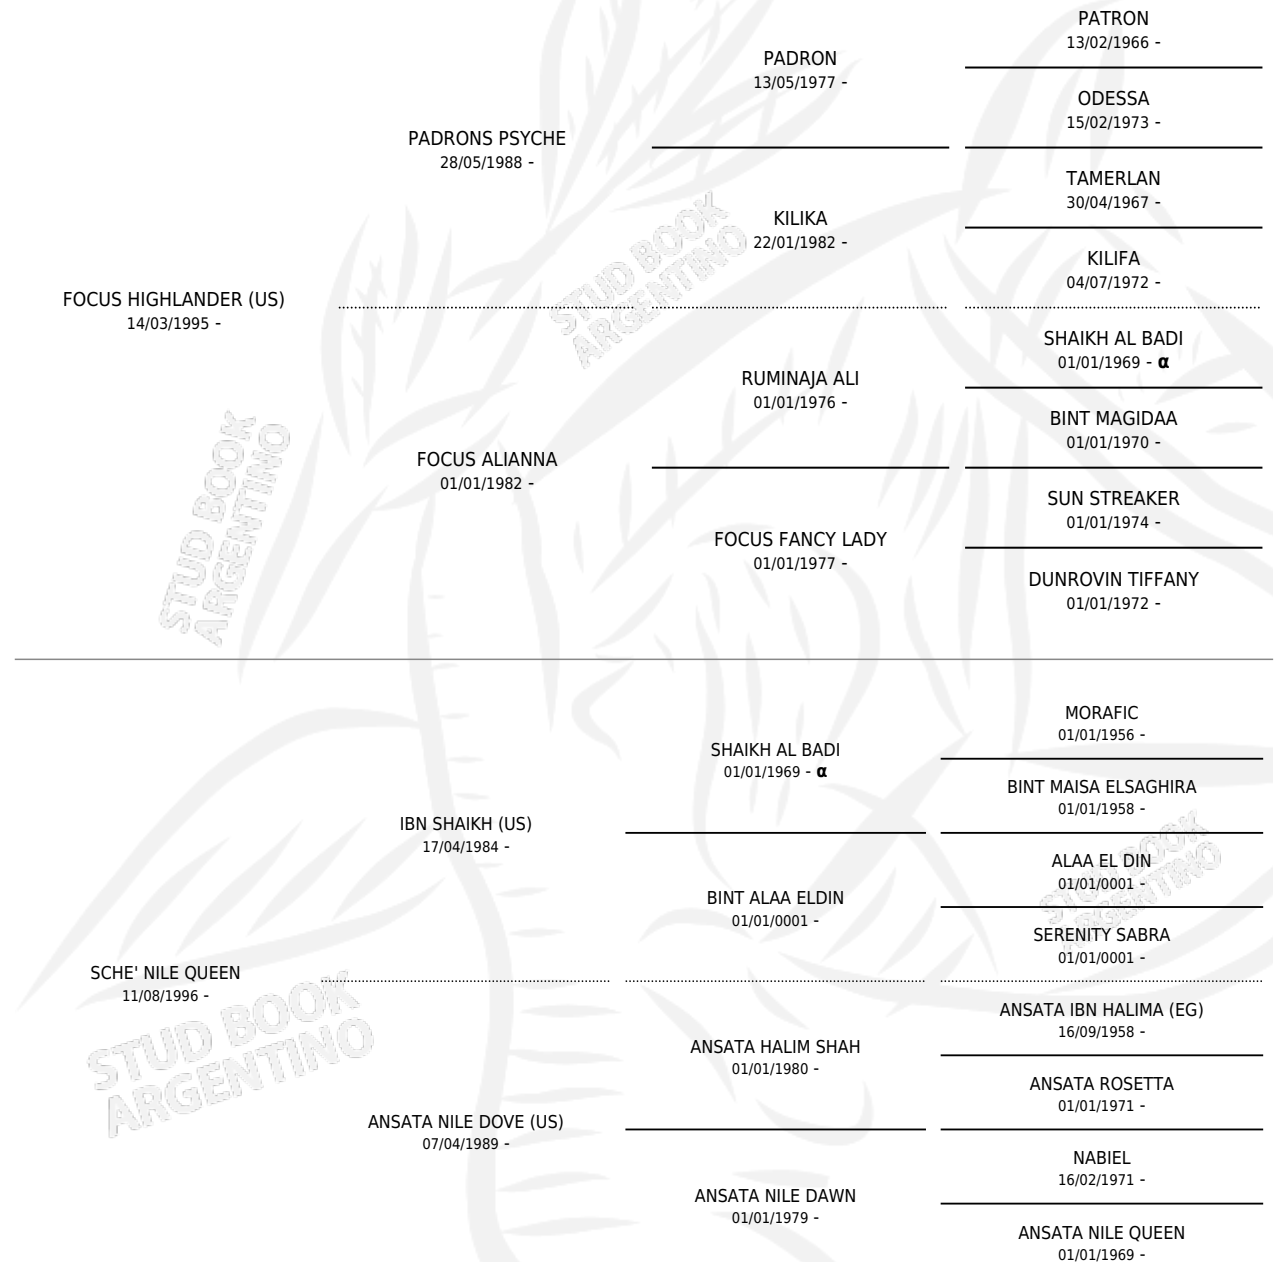

SB NILE DAWN

por **FOCUS HIGHLANDER (US)** y **SCHE' NILE QUEEN** por **IBN SHAIKH (US)**

Argentina · Hembra · Zaino o Tordillo · AP · 16/12/2009
Familia · Volumen 40

ESTADO

TIPIFICACIÓN SANGUÍNEA	X
TIPIFICACIÓN POR ADN	✓
PASAPORTE	X
IDENTIFICACIÓN POR MICROCHIP	X
REPRODUCTOR	X

Lugar de nacimiento: Campo particular

Criador: Sin dato

PEDIGREE

INBREEDING : α

SB NILE DAWN

Datos oficiales del Stud Book Argentino

Documento generado el 12/05/2026

studbook.org.ar