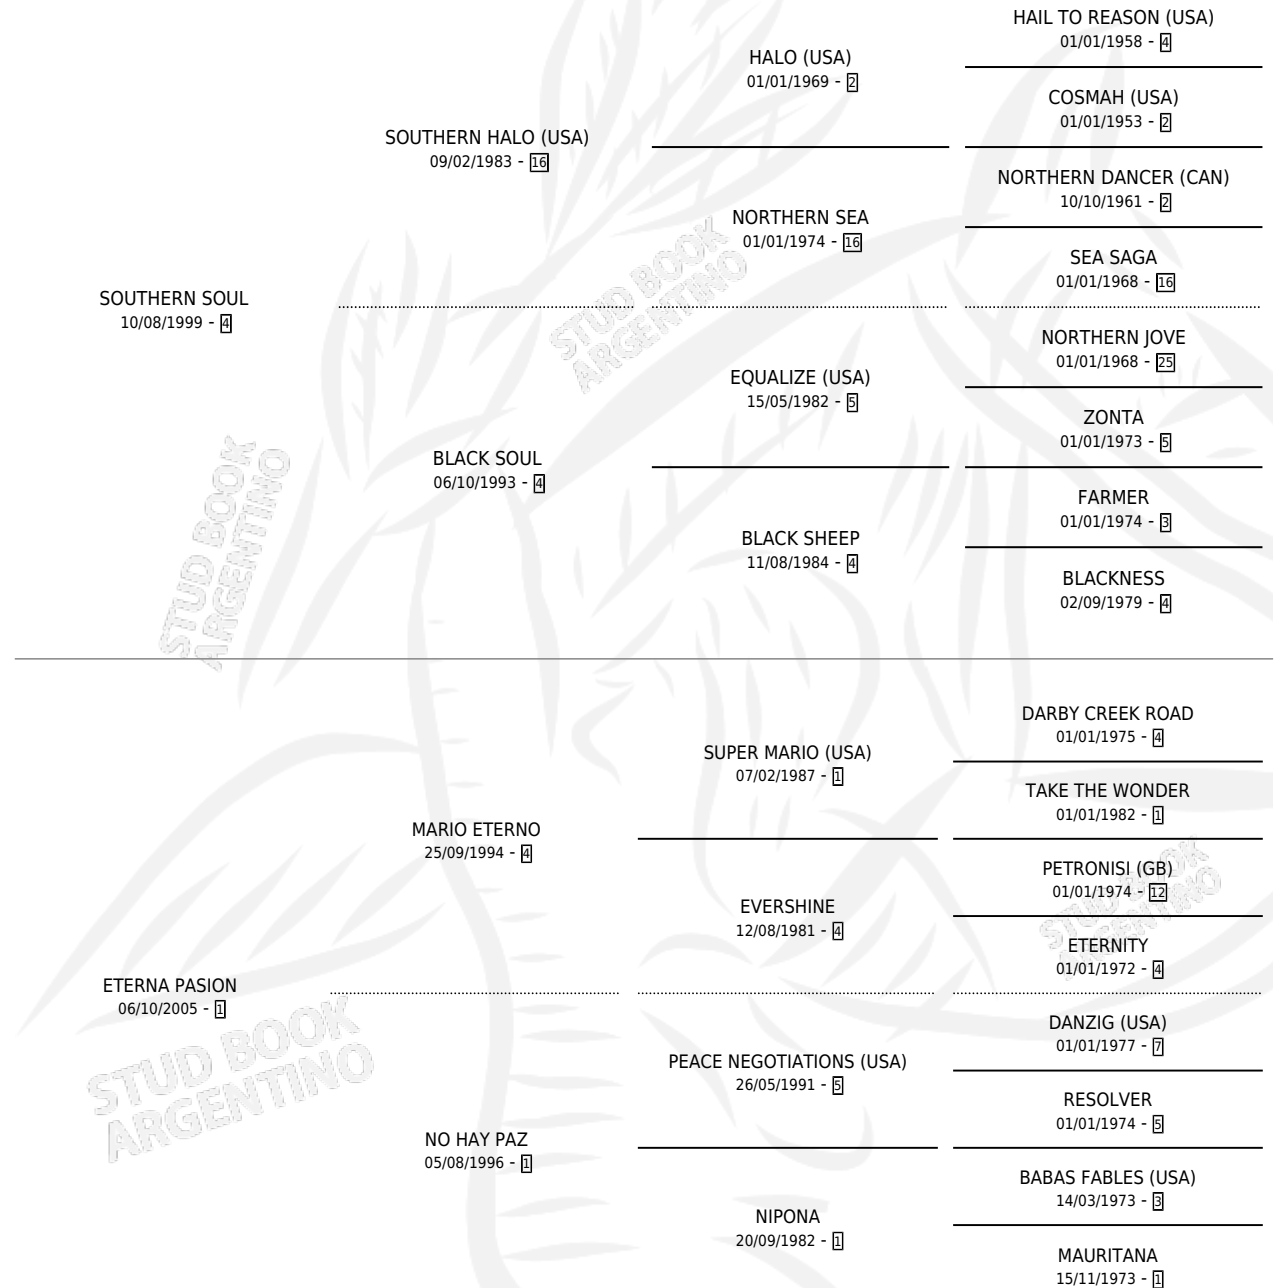

APASIONADA SOUL

por SOUTHERN SOUL y ETERNA PASION por MARIO ETERNO

Argentina · Hembra · Alazan · SP · 17/12/2009
Familia 1-e · Volumen 40

ESTADO

TIPIFICACIÓN SANGUÍNEA	X
TIPIFICACIÓN POR ADN	✓
PASAPORTE	✓
IDENTIFICACIÓN POR MICROCHIP	✓
REPRODUCTOR	✓

Lugar de nacimiento: La Reina
Criador: La Reina

~

HIJOS

	MACHOS	HEMBRAS
1 NACIERON	0	1
SIN ACTUACIONES		

PEDIGREE

S

mientos **1** / Efectividad **100%**

PADRILLO