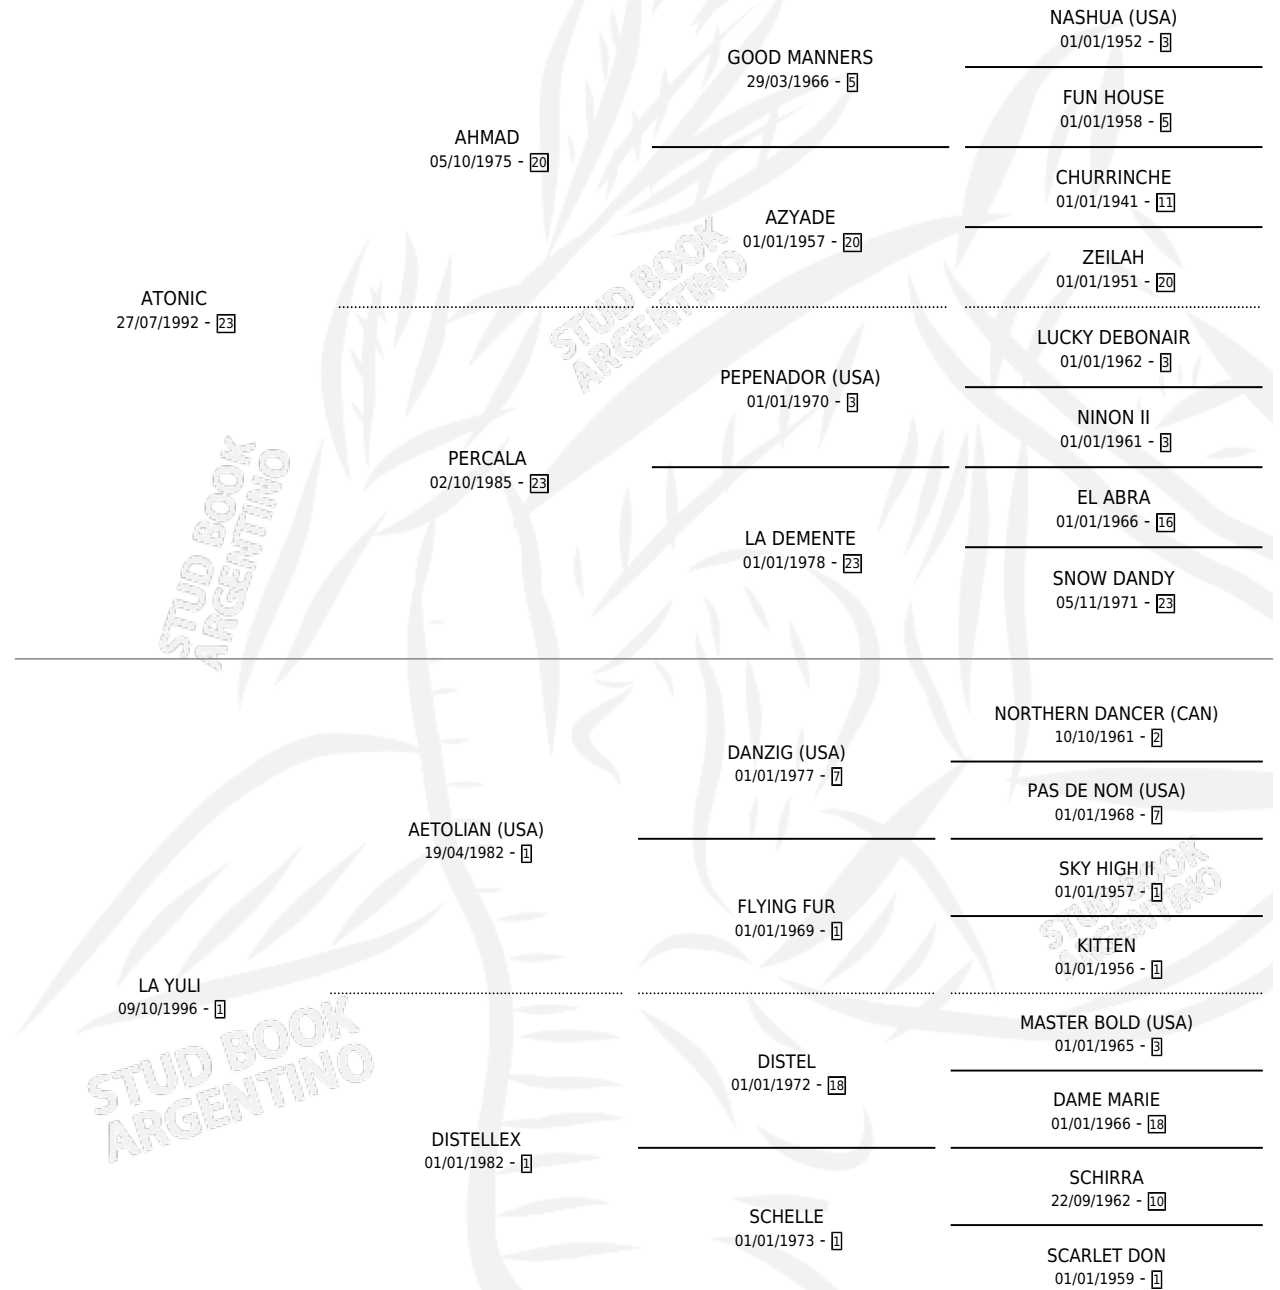

# GERAR TONIC

por **ATONIC** y **LA YULI** por **AETOLIAN (USA)**

Argentina · Macho · Zaino · SP · 05/12/2009  
Familia 1 · Volumen 40

## ESTADO

TIPIFICACIÓN SANGUÍNEA	X
TIPIFICACIÓN POR ADN	✓
PASAPORTE	✓
IDENTIFICACIÓN POR MICROCHIP	✓
REPRODUCTOR	X

**Lugar de nacimiento:** Campo particular

**Criador:** Sin dato

## PEDIGREE