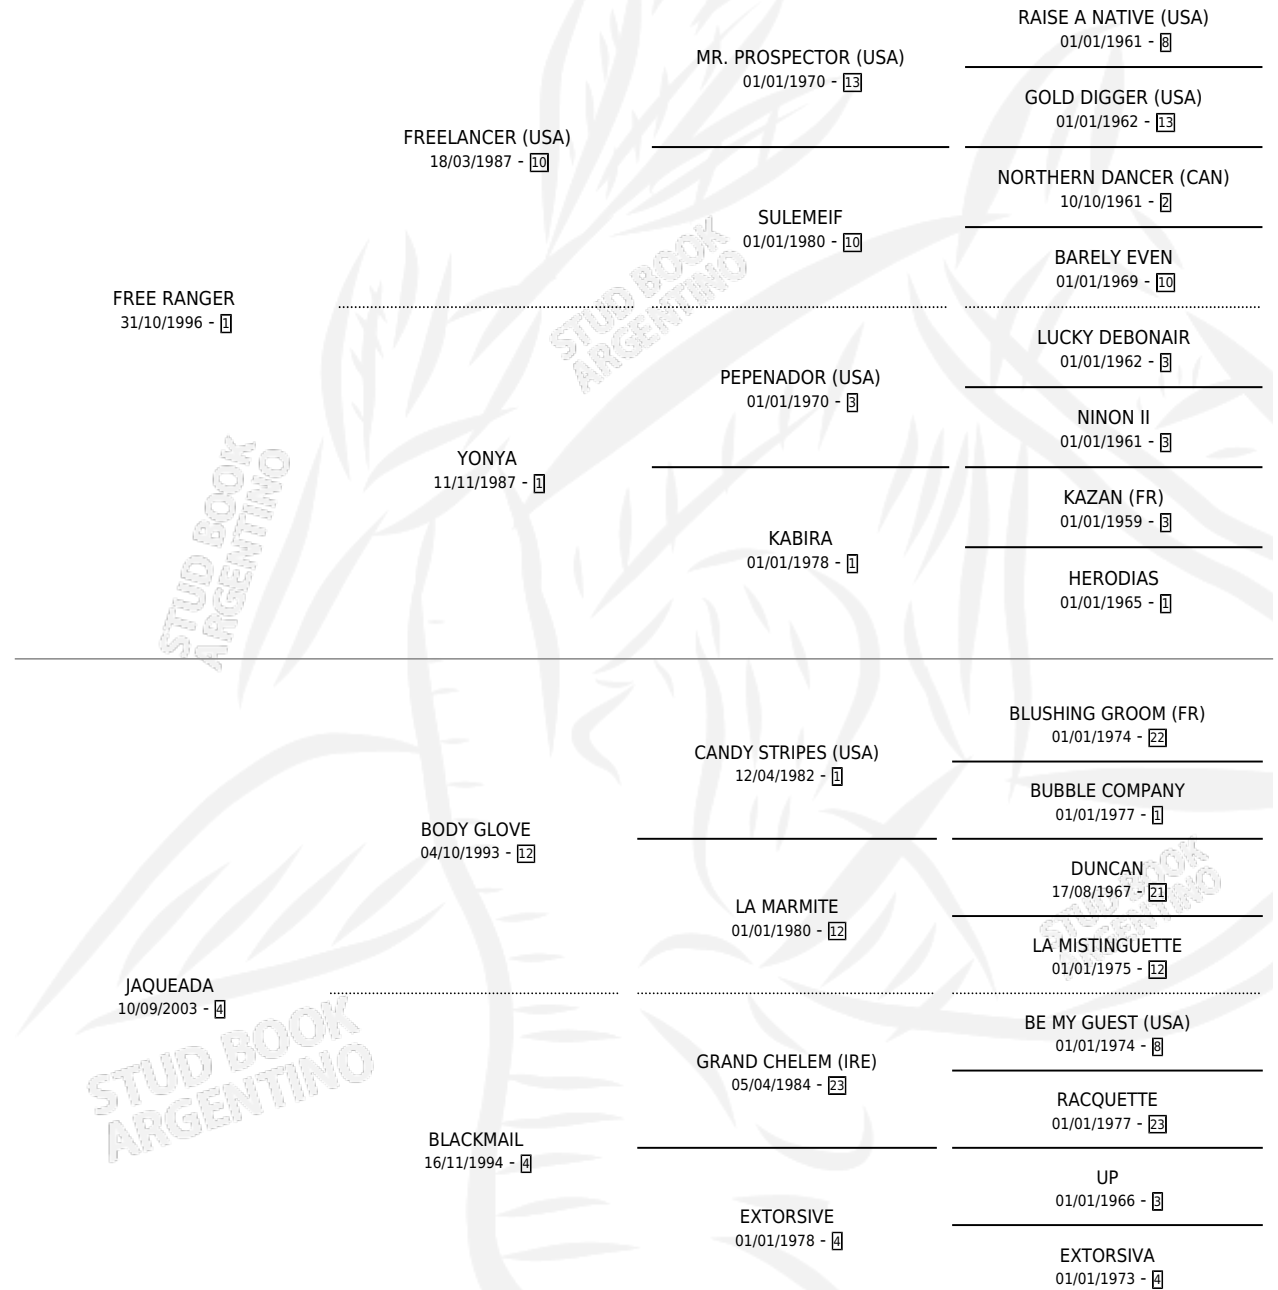

JAQUE REINA

por **FREE RANGER** y **JAQUEADA** por **BODY GLOVE**

Argentina · Hembra · Alazan · SP · 22/11/2009
Familia 4-k · Volumen 40

ESTADO

TIPIFICACIÓN SANGUÍNEA	X
TIPIFICACIÓN POR ADN	✓
PASAPORTE	✓
IDENTIFICACIÓN POR MICROCHIP	✓
REPRODUCTOR	✓

Lugar de nacimiento: Luna Negra
Criador: Santiñaque Carlos Alberto

~

HIJOS

	MACHOS	HEMBRAS
4 NACIERON	0	4
2 CORRIERON	0	2
1 GANARON	0	1
0 GANADORES CL	0 GANADORES GR	0 GANADORES G1

PEDIGREE

S

mientos **4** / Efectividad **100%**

PADRILLO	PRODUCTO	CRIADOR	1ER SERVICIO	ÚLTIMO SERVICIO
ROBBEN (BRZ)	REINA ANALIA (H A, 28/11/2023)	VERNA ALDO HERNAN	26/11/2022	29/11/2022
MALASO	REINA NAIR (H A, 30/09/2021)	DON ARTUSSO	15/10/2020	15/10/2020
EL DEMOLEDOR	PAMPA DEMOLEDORA (H A, 10/10/2018)	DON ARTUSSO	23/10/2017	27/10/2017
EL DEMOLEDOR	SANTA MARTA RAN (H A, 18/08/2014)	DON ARTUSSO	06/08/2013	30/08/2013