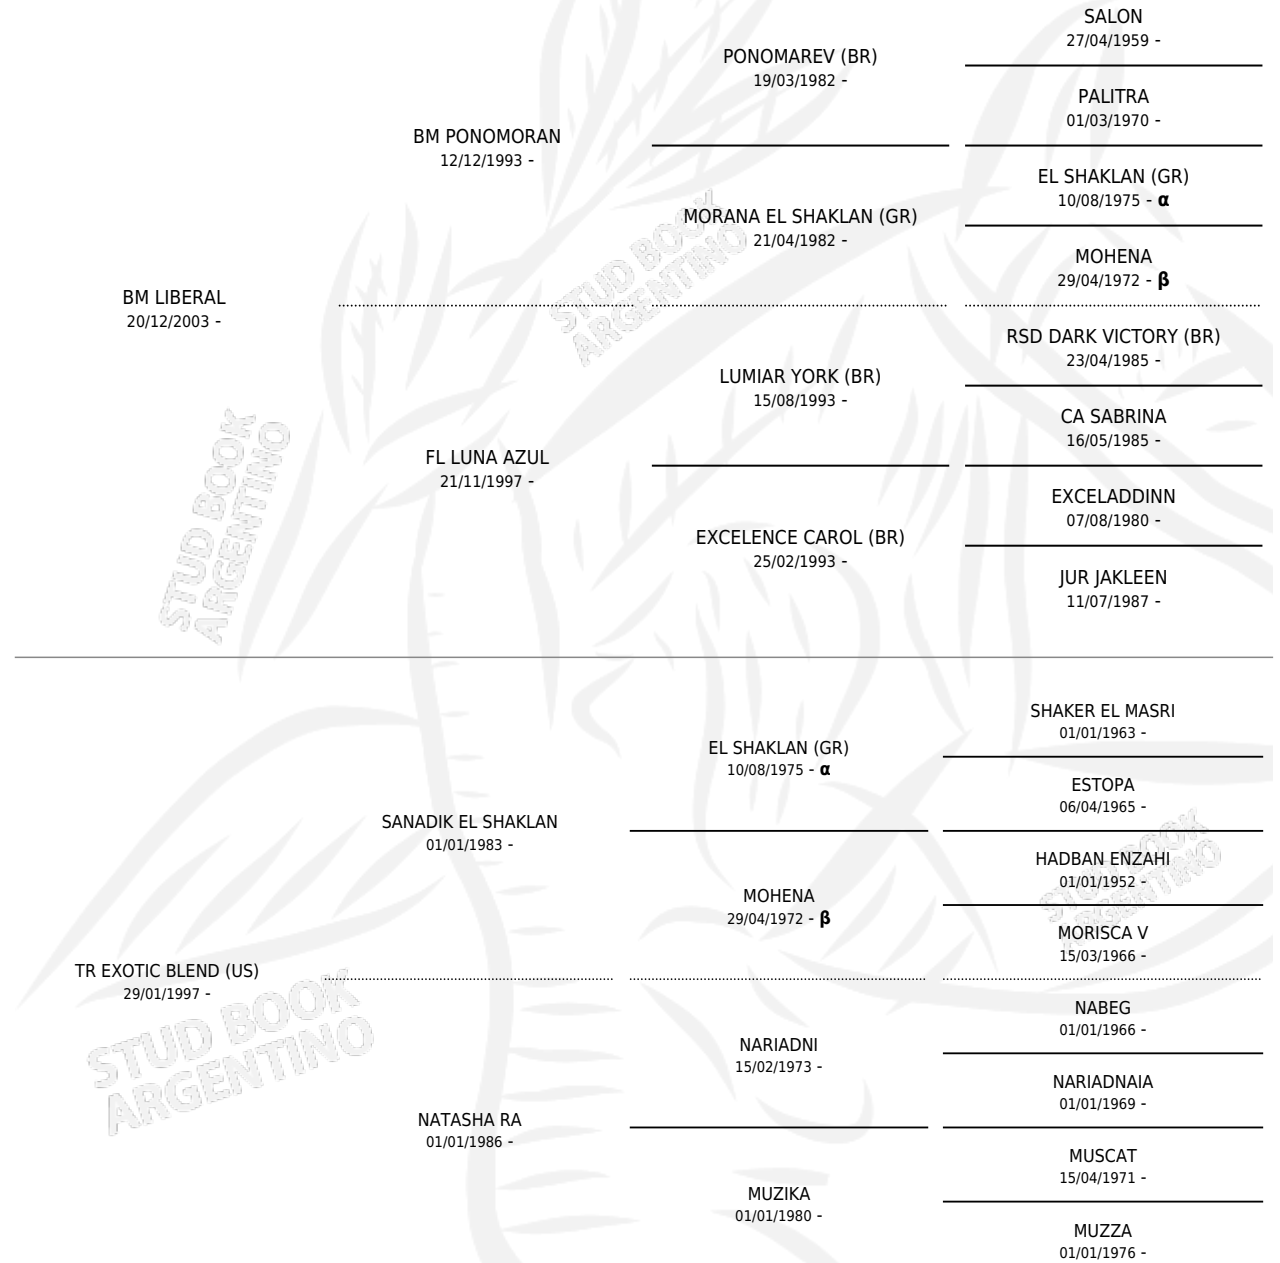

HCE LIBLEND A

por **BM LIBERAL** y **TR EXOTIC BLEND (US)** por **SANADIK EL SHAKLAN**

Argentina · Hembra · Alazan · AP · 28/12/2009
Familia · Volumen 40

ESTADO

TIPIFICACIÓN SANGUÍNEA	X
TIPIFICACIÓN POR ADN	✓
PASAPORTE	✓
IDENTIFICACIÓN POR MICROCHIP	X
REPRODUCTOR	X

Lugar de nacimiento: Cuatro Estrellas

Criador: Cuatro Estrellas

PEDIGREE

INBREEDING : α, β

HCE LIBLEND A

Datos oficiales del Stud Book Argentino

Documento generado el 10/05/2026

studbook.org.ar