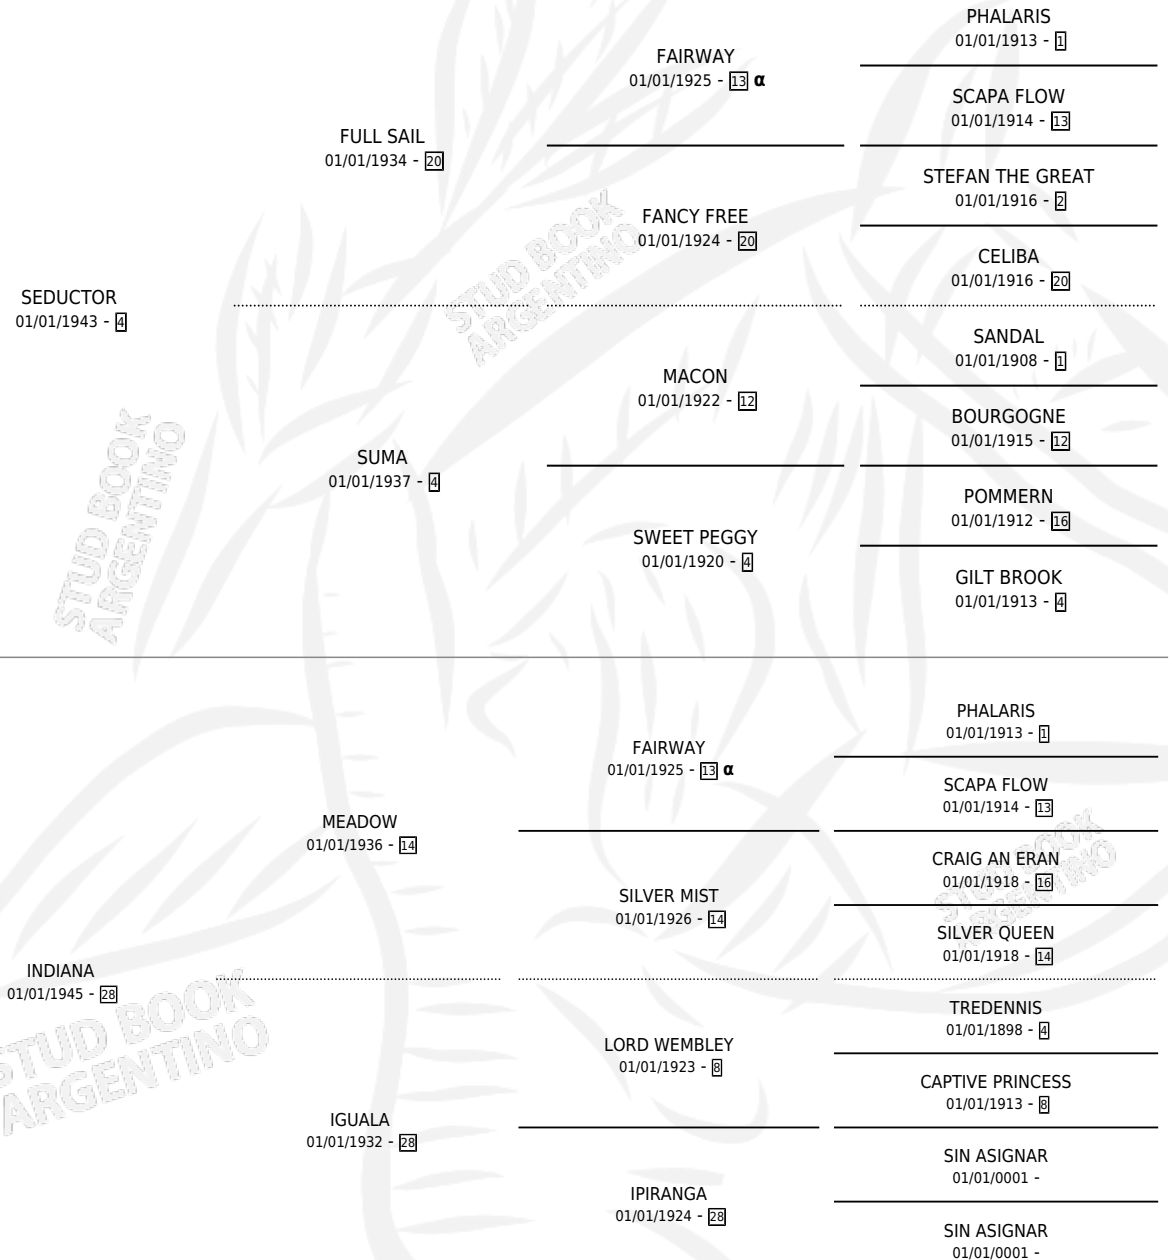

ISIS

por **SEDUCTOR** y **INDIANA** por **MEADOW**

Argentina · Hembra · Zaino Negro · SP · 16/10/1962
Familia 28 · Volumen 24

ESTADO

TIPIFICACIÓN SANGUÍNEA	X
TIPIFICACIÓN POR ADN	X
PASAPORTE	X
IDENTIFICACIÓN POR MICROCHIP	X
REPRODUCTOR	✓

Lugar de nacimiento: Campo particular

Criador: Sin dato

~

HIJOS

	MACHOS	HEMBRAS
9 NACIERON	5	4
3 CORRIERON	1	2
3 GANARON	1	2
0 GANADORES CL	0 GANADORES GR	0 GANADORES G1

PEDIGREE

INBREEDING : α