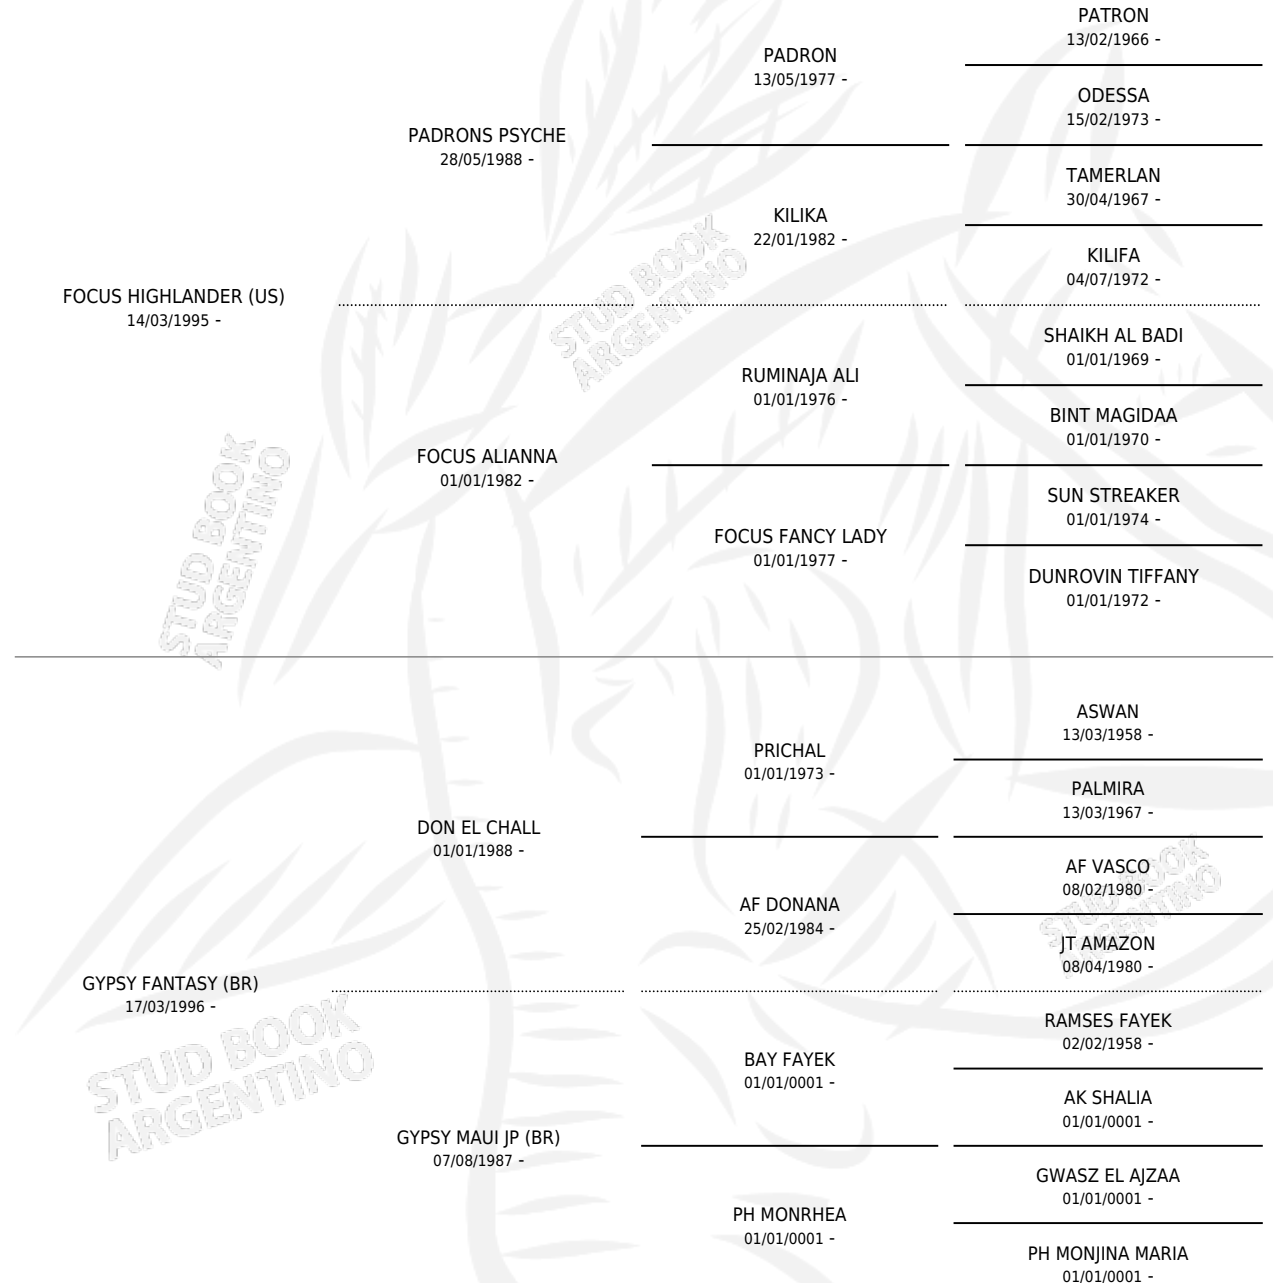

CR FOCUS FANTASY

por FOCUS HIGHLANDER (US) y GYPSY FANTASY (BR)
por DON EL CHALL

Argentina · Macho · Zaino · AP · 05/11/2009
Familia · Volumen 40

ESTADO

TIPIFICACIÓN SANGUÍNEA	X
TIPIFICACIÓN POR ADN	✓
PASAPORTE	X
IDENTIFICACIÓN POR MICROCHIP	X
REPRODUCTOR	X

Lugar de nacimiento: La Elisa T
Criador: La Elisa T

PEDIGREE