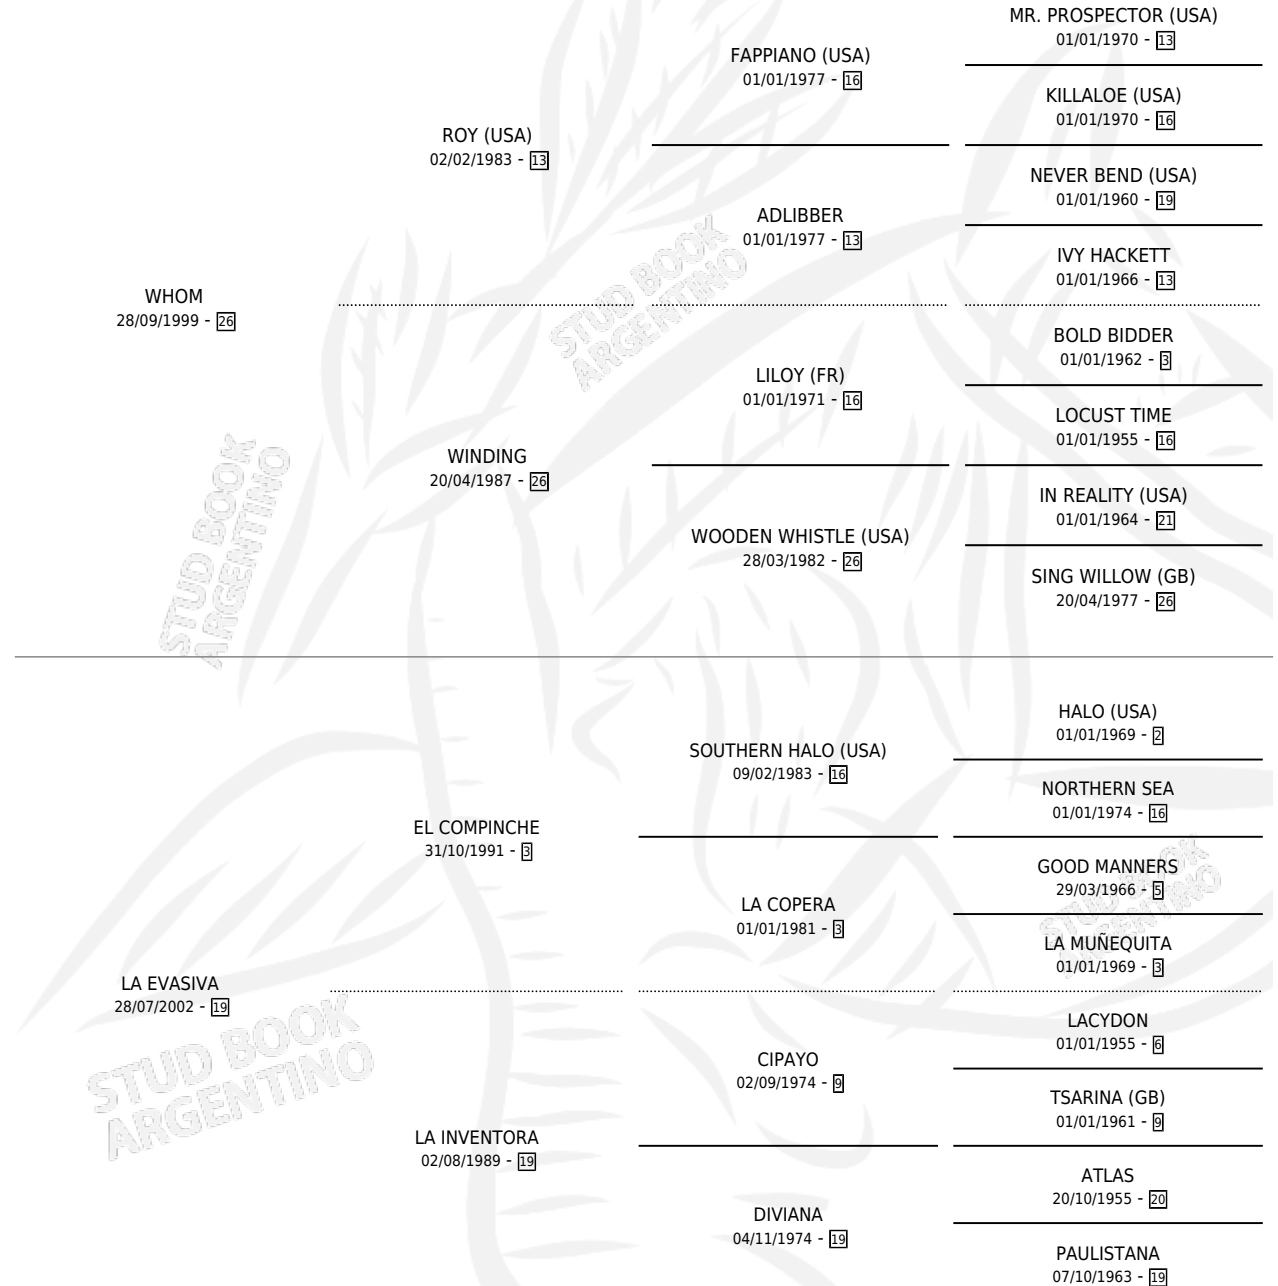

DOCTOR MARTINEZ

por WHOM y LA EVASIVA por EL COMPINCHE

Argentina · Macho · Zaino · SP · 24/11/2009
Familia 19 · Volumen 40

ESTADO

TIPIFICACIÓN SANGUÍNEA	X
TIPIFICACIÓN POR ADN	X
PASAPORTE	X
IDENTIFICACIÓN POR MICROCHIP	X
REPRODUCTOR	X

Lugar de nacimiento: Cubilo

Criador: Cubilo

PEDIGREE

DOCTOR MARTINEZ

Datos oficiales del Stud Book Argentino

Documento generado el 12/06/2026

studbook.org.ar