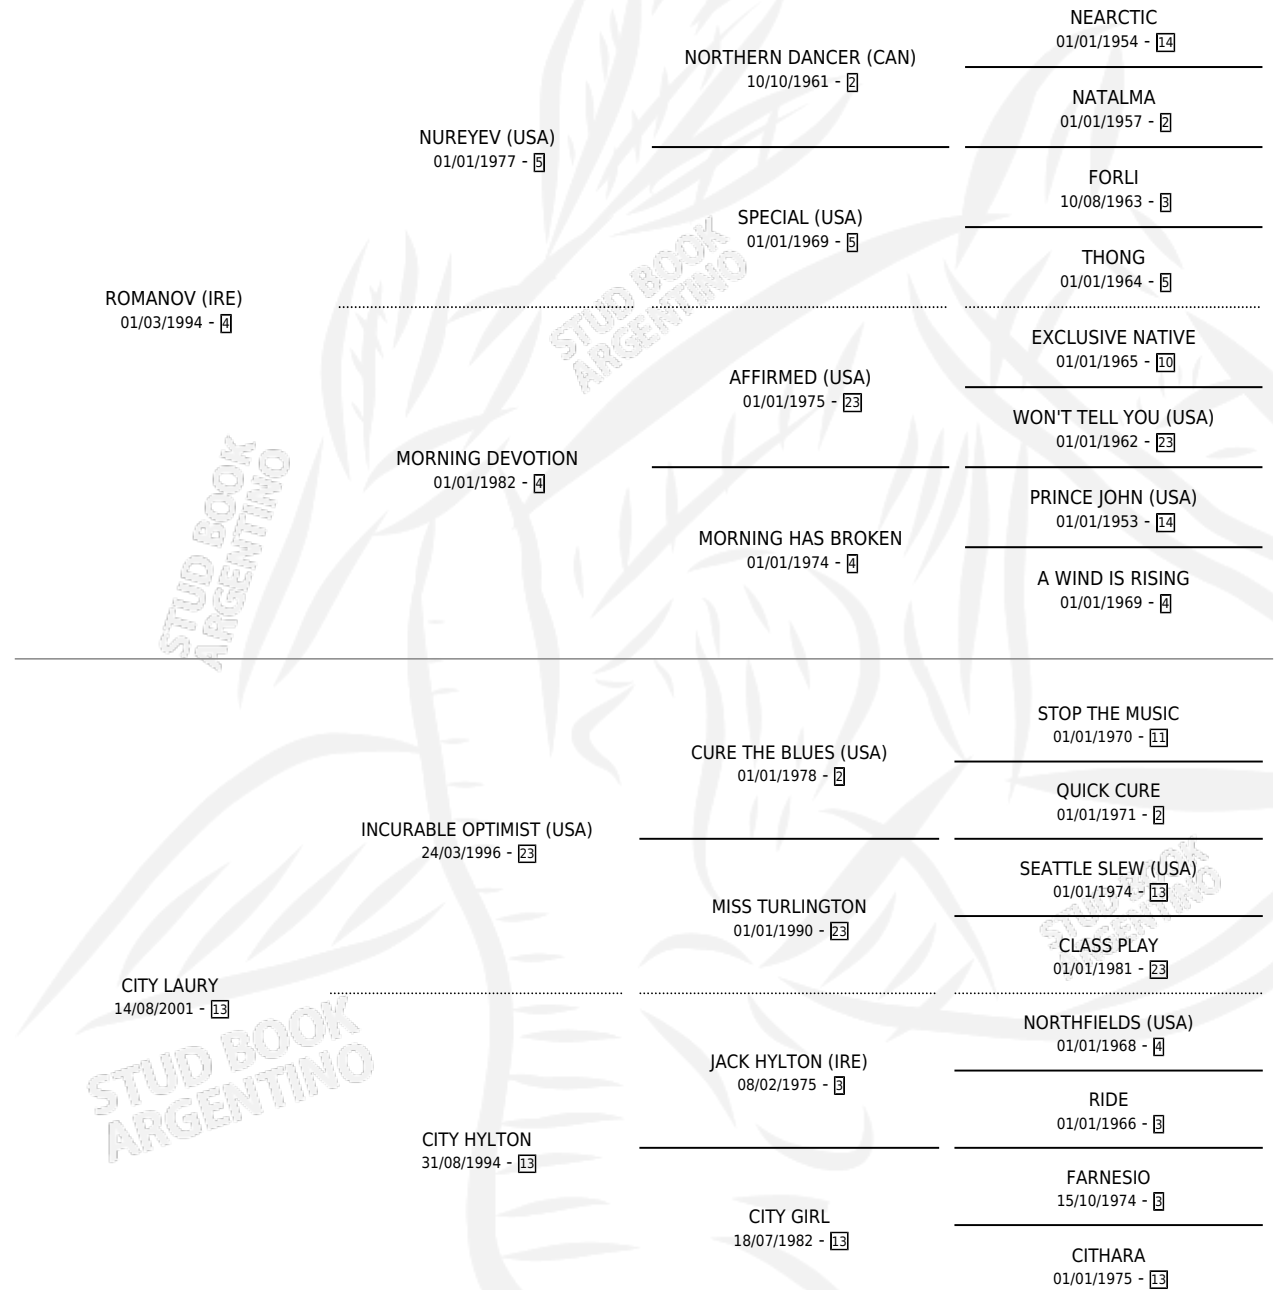

LA CITITA

por ROMANOV (IRE) y CITY LAURY por INCURABLE OPTIMIST (USA)

Argentina · Hembra · Alazan · SP · 17/09/2009
Familia 13-c · Volumen 40

ESTADO

TIPIFICACIÓN SANGUÍNEA	X
TIPIFICACIÓN POR ADN	✓
PASAPORTE	✓
IDENTIFICACIÓN POR MICROCHIP	✓
REPRODUCTOR	X

Lugar de nacimiento: Don Bruno - Ex la Estriba
Criador: Bracali Alberto B.

PEDIGREE

CAMPAÑA

Solo carreras oficiales de Argentina

POR EDAD

EDAD	CC	1°	2°	3°	4°	5°	NP	CLC	CLG	CLCG1	CLGG1	IMPORTE	GANANCIA / CC
3 AÑOS	1	0	0	0	0	0	1	0	0	0	0	\$0	\$0
4 AÑOS	5	0	0	0	0	0	5	0	0	0	0	\$0	\$0
5 AÑOS	1	0	0	0	0	0	1	0	0	0	0	\$0	\$0
TOTALES	7	0	0	0	0	0	7	0	0	0	0	\$0	\$0
%		0.0%	0.0%	0.0%	0.0%	0.0%	100%	0.0%	0.0%	0.0%	0.0%		