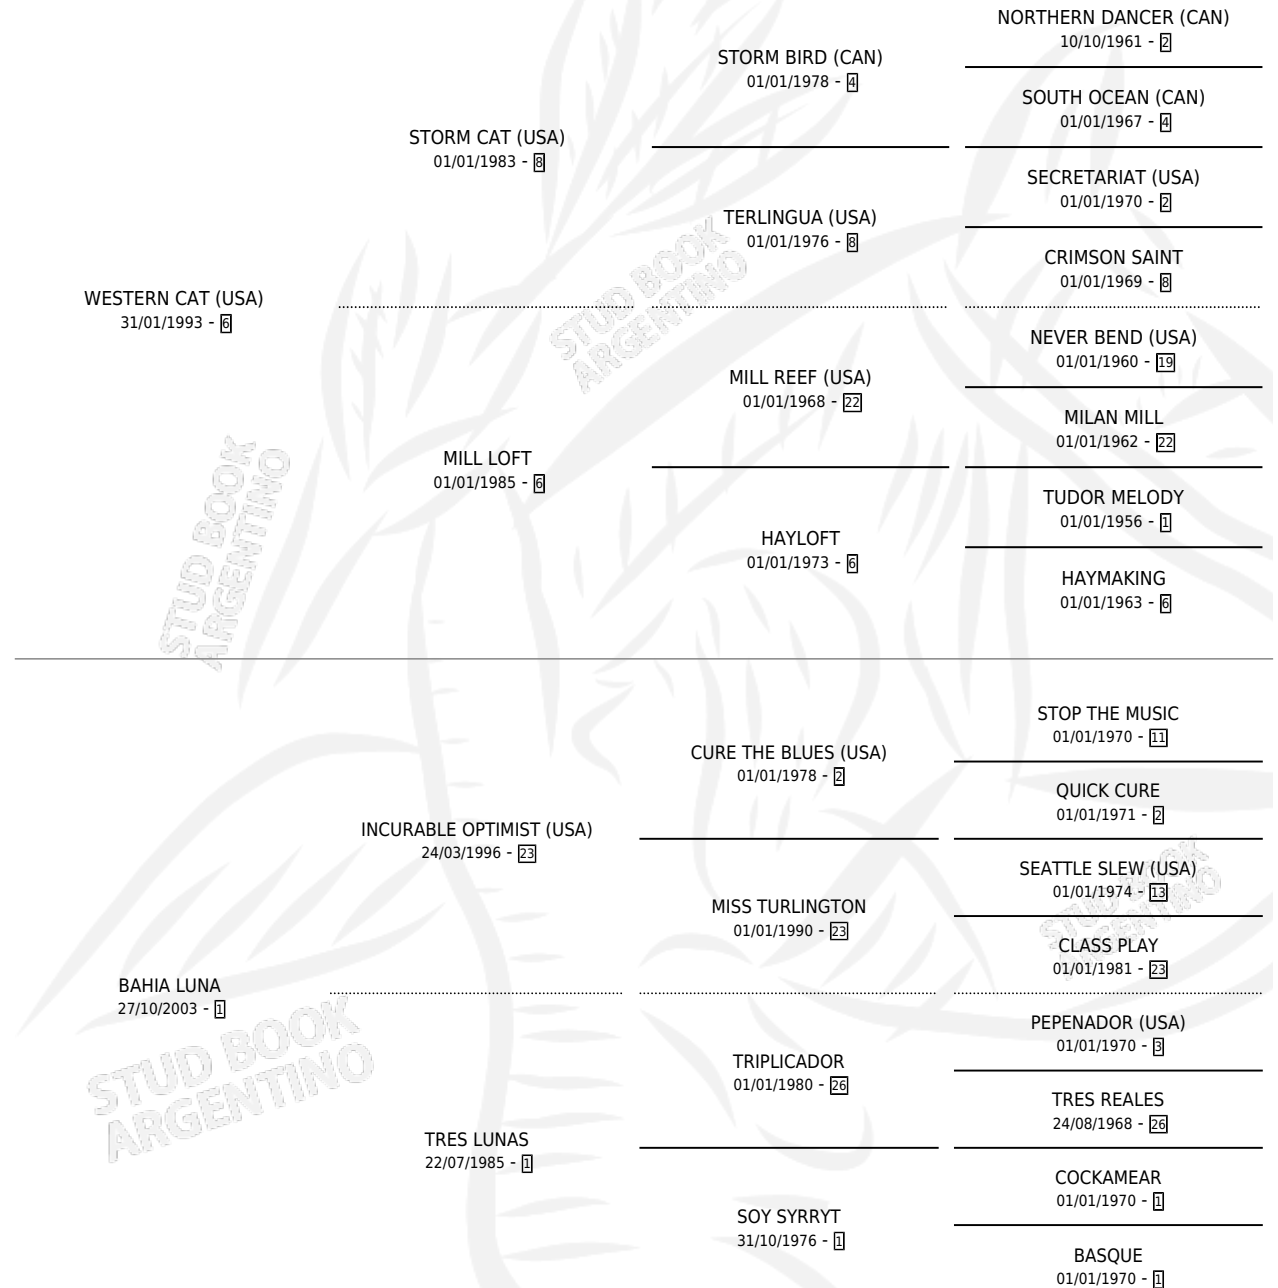

INCURABLE CAT

por WESTERN CAT (USA) y BAHIA LUNA por INCURABLE OPTIMIST (USA)

Argentina · Macho · Alazan · SP · 20/11/2009
Familia 1-t · Volumen 40

ESTADO

TIPIFICACIÓN SANGUÍNEA	X
TIPIFICACIÓN POR ADN	X
PASAPORTE	X
IDENTIFICACIÓN POR MICROCHIP	X
REPRODUCTOR	X

Lugar de nacimiento: David
Criador: Sin dato

PEDIGREE

INCURABLE CAT

Datos oficiales del Stud Book Argentino

Documento generado el 12/06/2026

studbook.org.ar