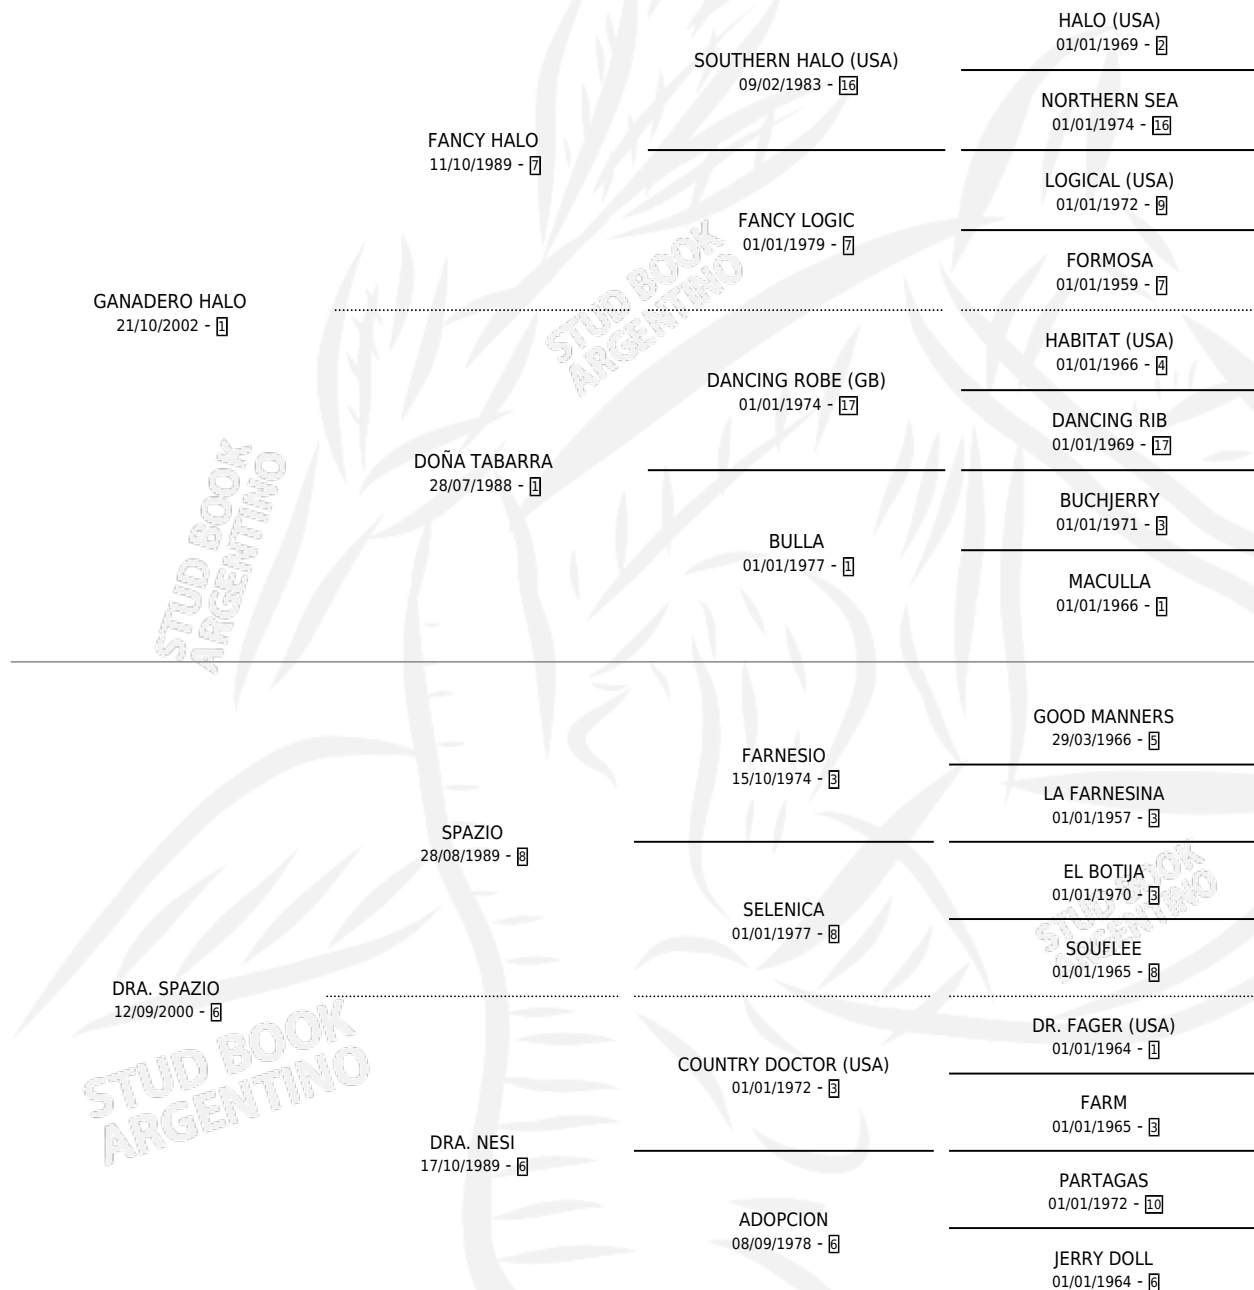

LUZALEJO SPA

por GANADERO HALO y DRA. SPAZIO por SPAZIO

Argentina · Hembra · Zaino · SP · 23/10/2009
Familia 6-d · Volumen 40

ESTADO

| | |
|------------------------------|---|
| TIPIFICACIÓN SANGUÍNEA | X |
| TIPIFICACIÓN POR ADN | X |
| PASAPORTE | X |
| IDENTIFICACIÓN POR MICROCHIP | ✓ |
| REPRODUCTOR | X |

Lugar de nacimiento: Las Dos Hermanas

Criador: Las Dos Hermanas

PEDIGREE

LUZALEJO SPA

Datos oficiales del Stud Book Argentino

Documento generado el 03/05/2026

studbook.org.ar