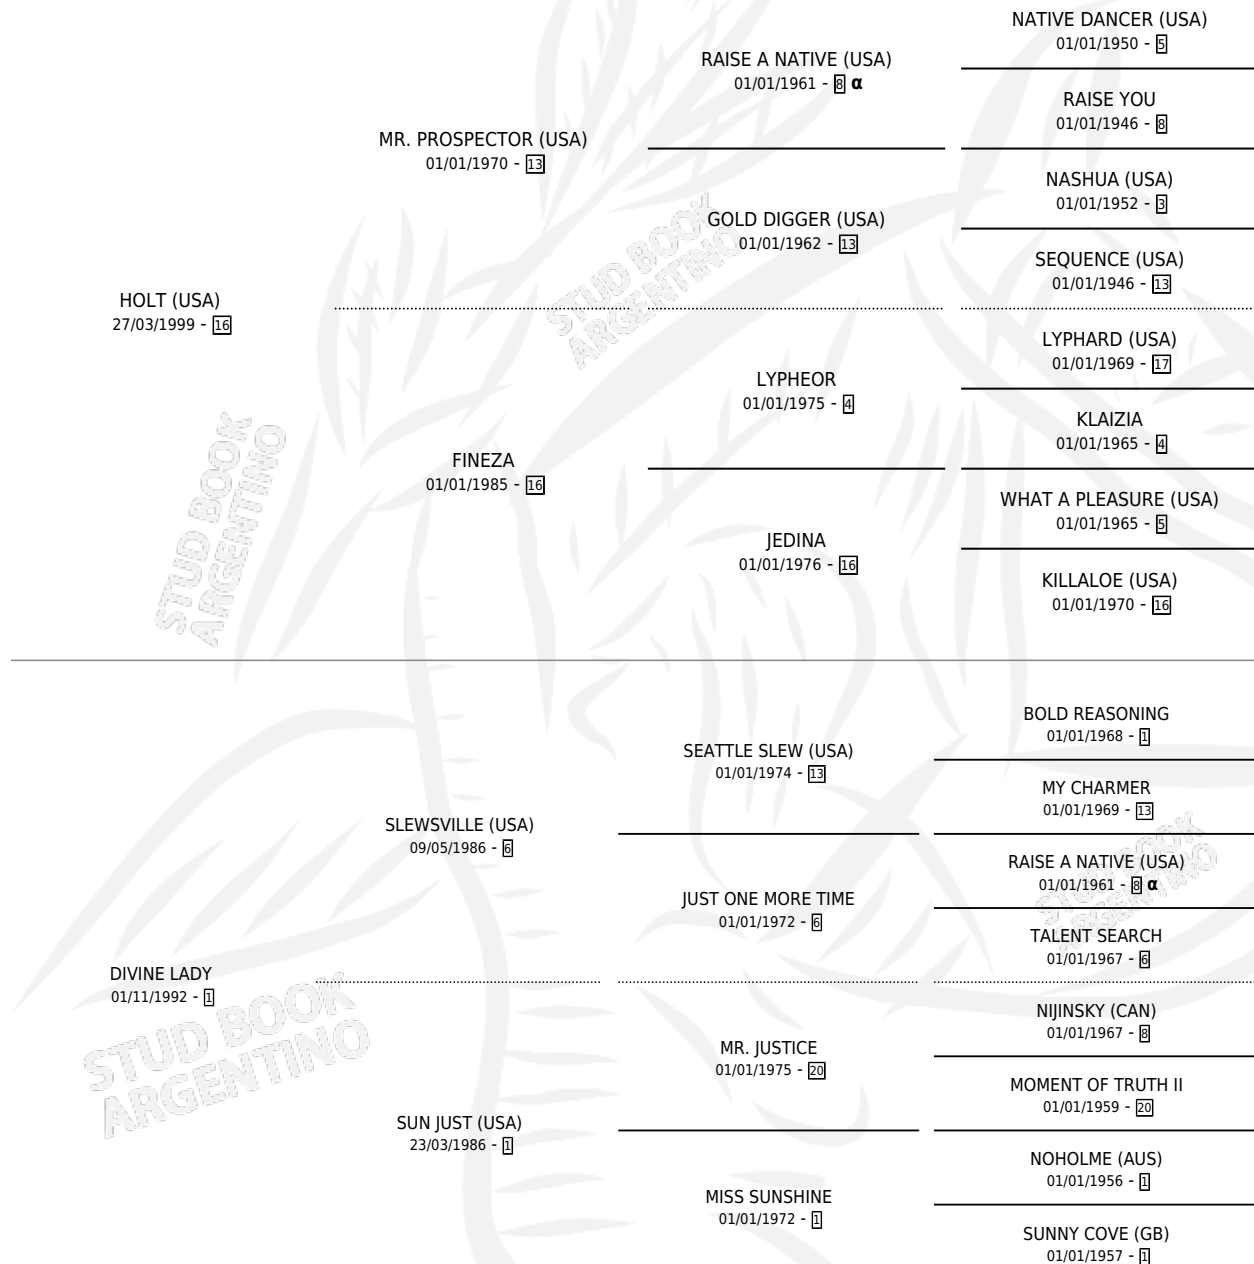

OH DIVINA

por **HOLT (USA)** y **DIVINE LADY** por **SLEWSVILLE (USA)**

Argentina · Hembra · Alazan · SP · 19/09/2009
Familia 1-l · Volumen 40

ESTADO

TIPIFICACIÓN SANGUÍNEA	X
TIPIFICACIÓN POR ADN	✓
PASAPORTE	✓
IDENTIFICACIÓN POR MICROCHIP	✓
REPRODUCTOR	✓

Lugar de nacimiento: San Ignacio De Loyola
Criador: Sin dato

~

HIJOS

	MACHOS	HEMBRAS
1 NACIERON	1	0

SIN ACTUACIONES

PEDIGREE

INBREEDING : α

CAMPAÑA

Solo carreras oficiales de Argentina

POR EDAD

EDAD	CC	1°	2°	3°	4°	5°	NP	CLC	CLG	CLCG1	CLGG1	IMPORTE	GANANCIA / CC
2 AÑOS	1	0	0	0	0	0	1	0	0	0	0	\$0	\$0
4 AÑOS	1	0	0	0	0	0	1	0	0	0	0	\$0	\$0
TOTALES	2	0	0	0	0	0	2	0	0	0	0	\$0	\$0
%		0.0%	0.0%	0.0%	0.0%	0.0%	100%	0.0%	0.0%	0.0%	0.0%		