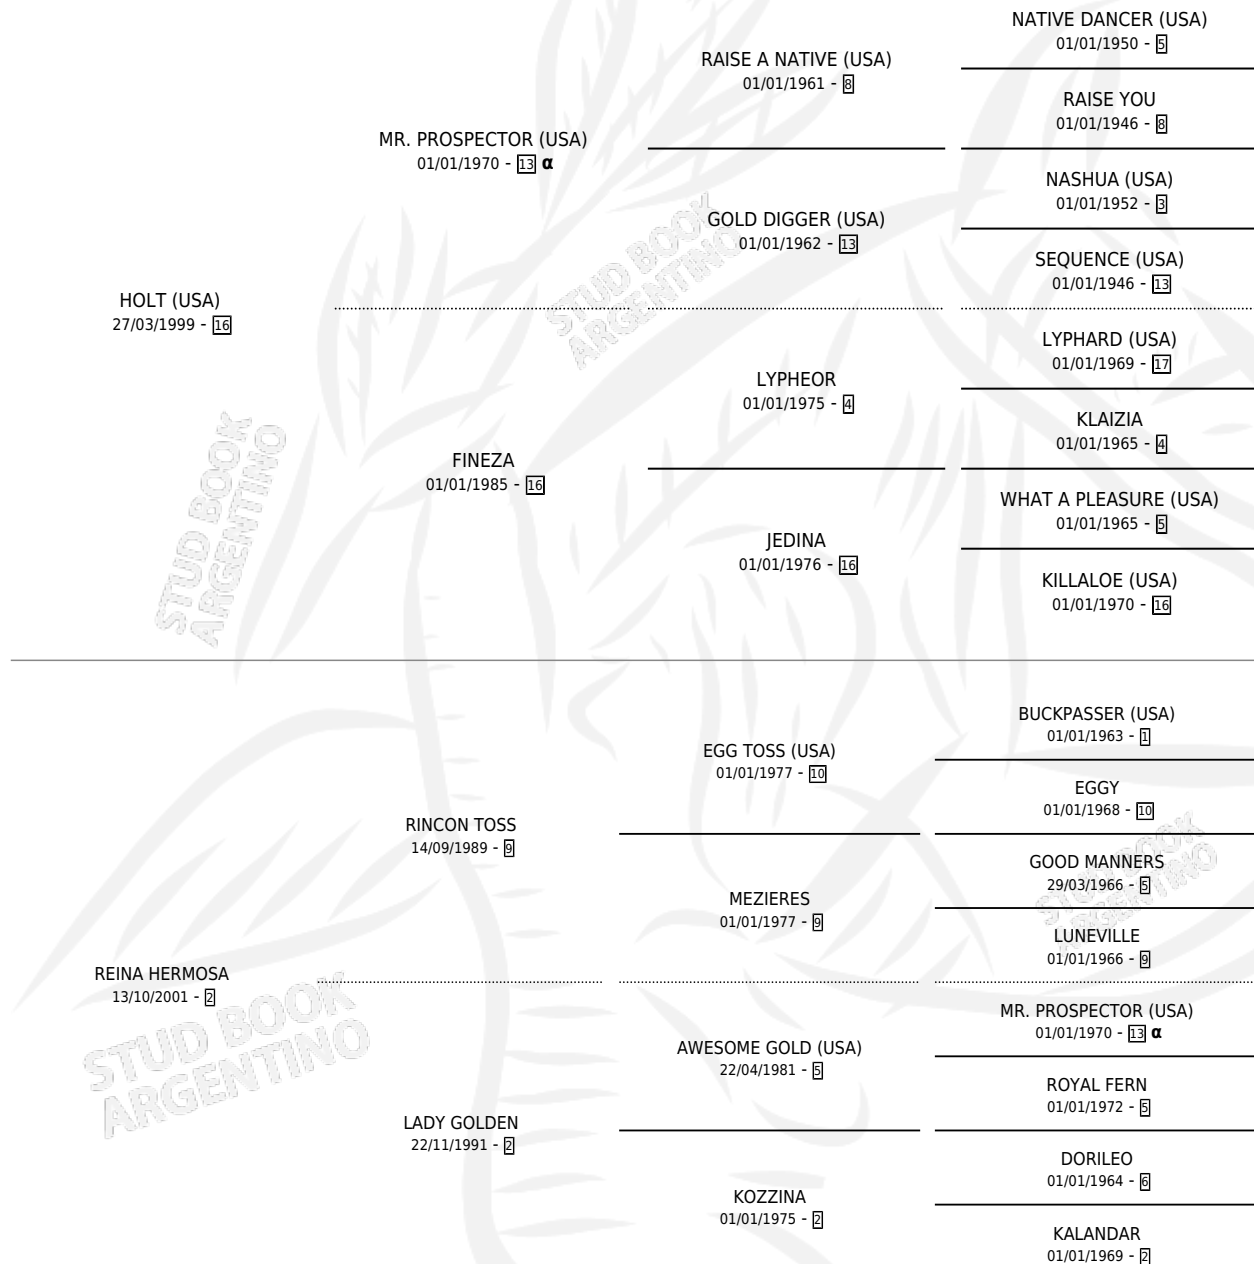

LINDA Y REINA

por HOLT (USA) y REINA HERMOSA por RINCON TOSS

Argentina · Hembra · Zaino · SP · 13/10/2009
Familia 2-d · Volumen 40

ESTADO

TIPIFICACIÓN SANGUÍNEA	X
TIPIFICACIÓN POR ADN	✓
PASAPORTE	✓
IDENTIFICACIÓN POR MICROCHIP	✓
REPRODUCTOR	✓

Lugar de nacimiento: San Ignacio De Loyola
Criador: Brassesco Patricio Martin

PEDIGREE

INBREEDING : α

CAMPAÑA

Solo carreras oficiales de Argentina

POR EDAD

EDAD	CC	1°	2°	3°	4°	5°	NP	CLC	CLG	CLCG1	CLGG1	IMPORTE	GANANCIA / CC
2 AÑOS	1	0	0	0	1	0	0	0	0	0	0	\$4,400	\$4,400
3 AÑOS	2	0	0	0	0	1	1	0	0	0	0	\$3,200	\$1,600
TOTALES	3	0	0	0	1	1	1	0	0	0	0	\$7,600	\$2,533
%		0.0%	0.0%	0.0%	33.3%	33.3%	33.3%	0.0%	0.0%	0.0%	0.0%		