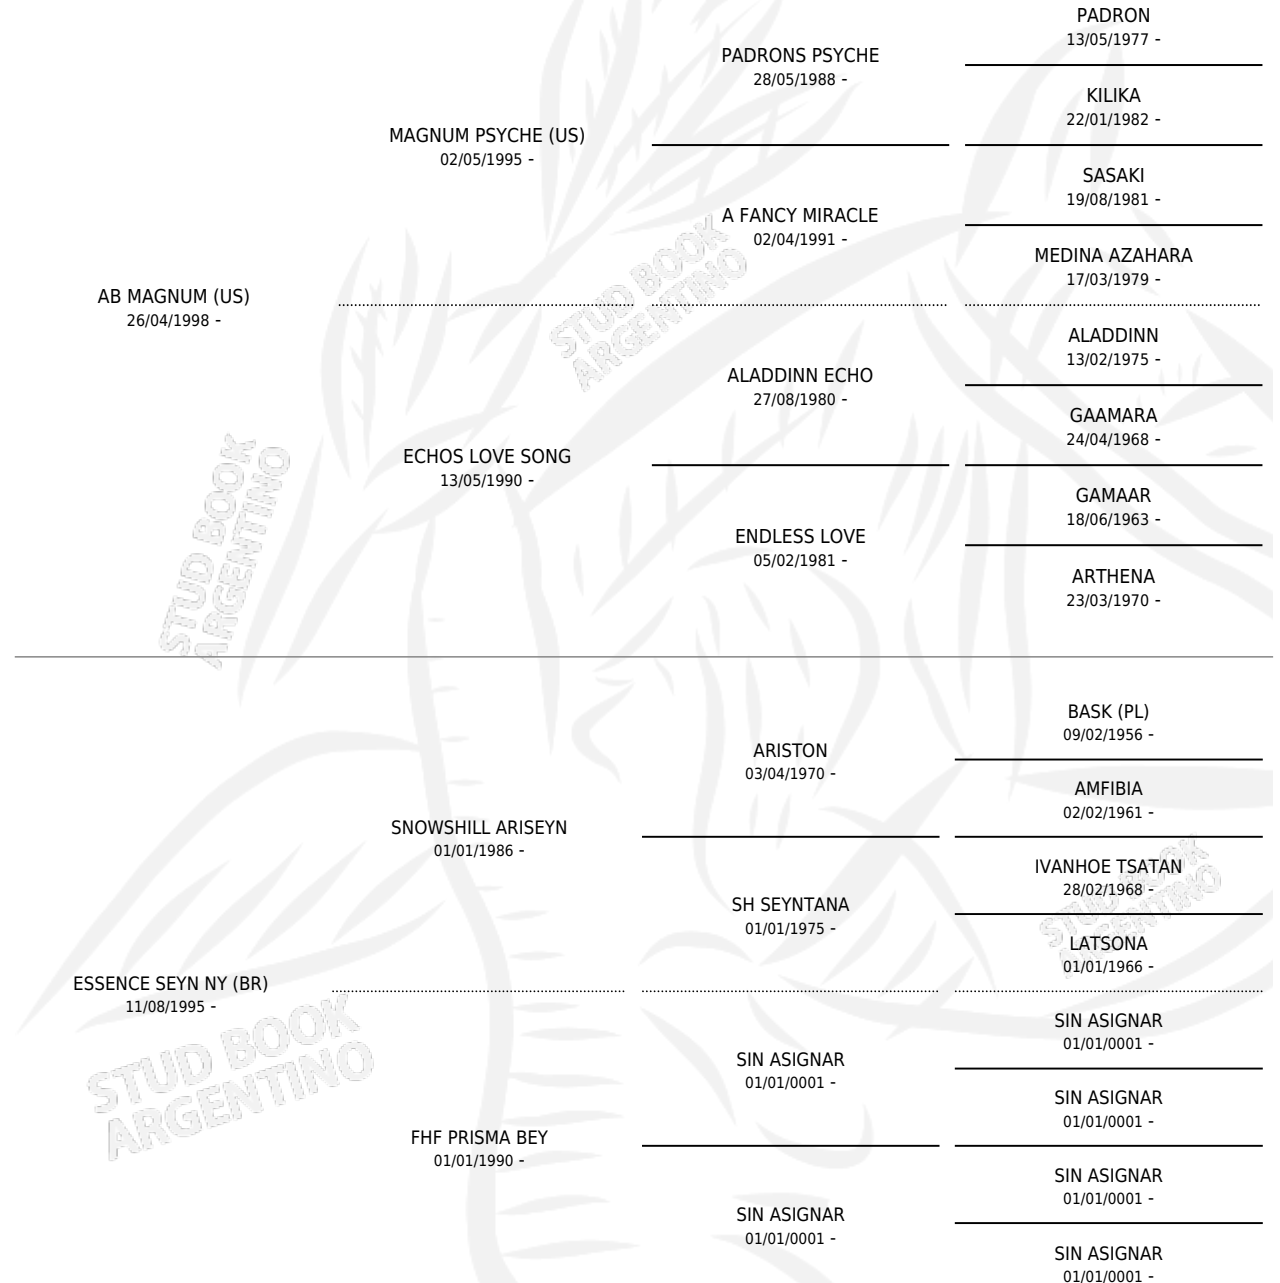

Lugar de nacimiento: Cuatro Estrellas

Criador: Cuatro Estrellas

~

HIJOS

	MACHOS	HEMBRAS
1 NACIERON	0	1
SIN ACTUACIONES		

PEDIGREE

SERVICIOS PADRILLO

TEMPORADA	HARAS	SERVICIO	NAC.	EFFECTIVIDAD
2018	AMARO ARABIAN	1	0	0.00 %
2016	AMARO ARABIAN	2	1	50.00 %
2014	AMARO ARABIAN	4	0	0.00 %
2013	AMARO ARABIAN	1	0	0.00 %