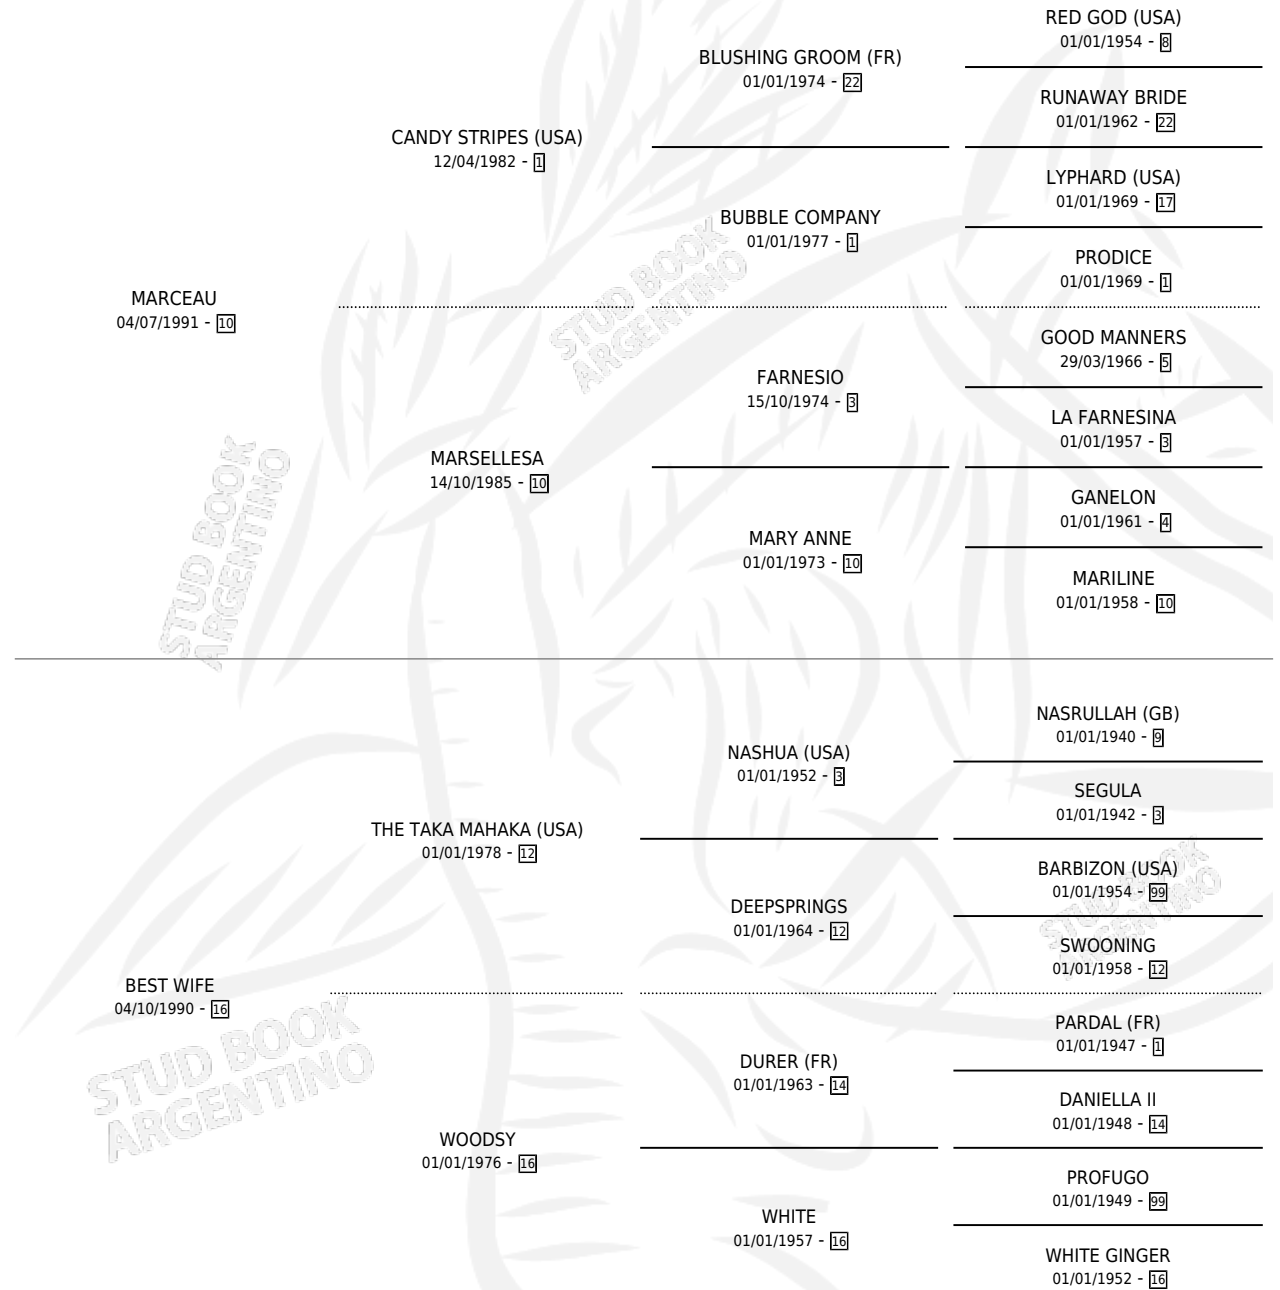

MARWIFE

por MARCEAU y BEST WIFE por THE TAKA MAHAKA
(USA)

Argentina · Macho · Alazan · SP · 15/12/2009
Familia 16-e · Volumen 40

ESTADO

TIPIFICACIÓN SANGUÍNEA	X
TIPIFICACIÓN POR ADN	✓
PASAPORTE	✓
IDENTIFICACIÓN POR MICROCHIP	✓
REPRODUCTOR	X

Lugar de nacimiento: La Enramada
Criador: Sin dato

PEDIGREE

CAMPAÑA

Solo carreras oficiales de Argentina

POR EDAD

EDAD	CC	1°	2°	3°	4°	5°	NP	CLC	CLG	CLCG1	CLGG1	IMPORTE	GANANCIA / CC
4 AÑOS	2	0	0	0	0	0	2	0	0	0	0	\$0	\$0
TOTALES	2	0	0	0	0	0	2	0	0	0	0	\$0	\$0
%		0.0%	0.0%	0.0%	0.0%	0.0%	100%	0.0%	0.0%	0.0%	0.0%		