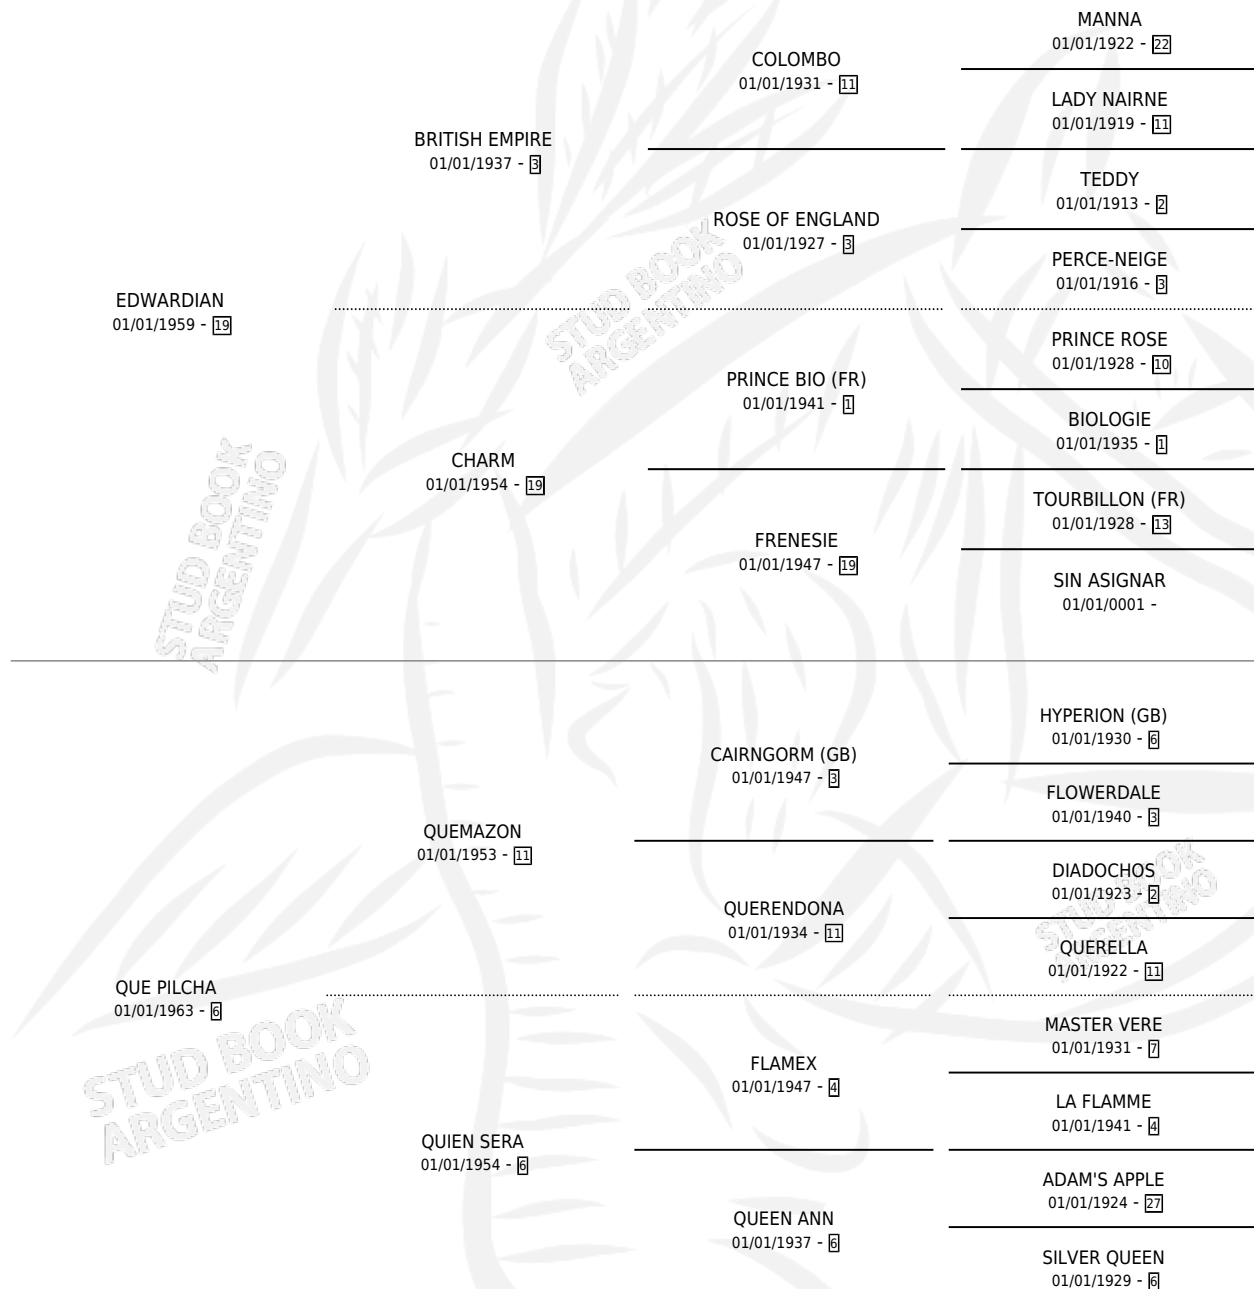

MI ANALIA

por EDWARDIAN y QUE PILCHA por QUEMAZON

Argentina · Hembra · Alazan · SP · 01/01/1975
Familia 6-a · Volumen 29

ESTADO

TIPIFICACIÓN SANGUÍNEA	X
TIPIFICACIÓN POR ADN	X
PASAPORTE	X
IDENTIFICACIÓN POR MICROCHIP	X
REPRODUCTOR	✓

Lugar de nacimiento: Campo particular

Criador: Sin dato

~

HIJOS

	MACHOS	HEMBRAS
3 NACIERON	1	2
1 CORRIERON	1	0
1 GANARON	1	0
0 GANADORES CL	0 GANADORES GR	0 GANADORES G1

PEDIGREE

S

mientos 2 / Efectividad 28.57%