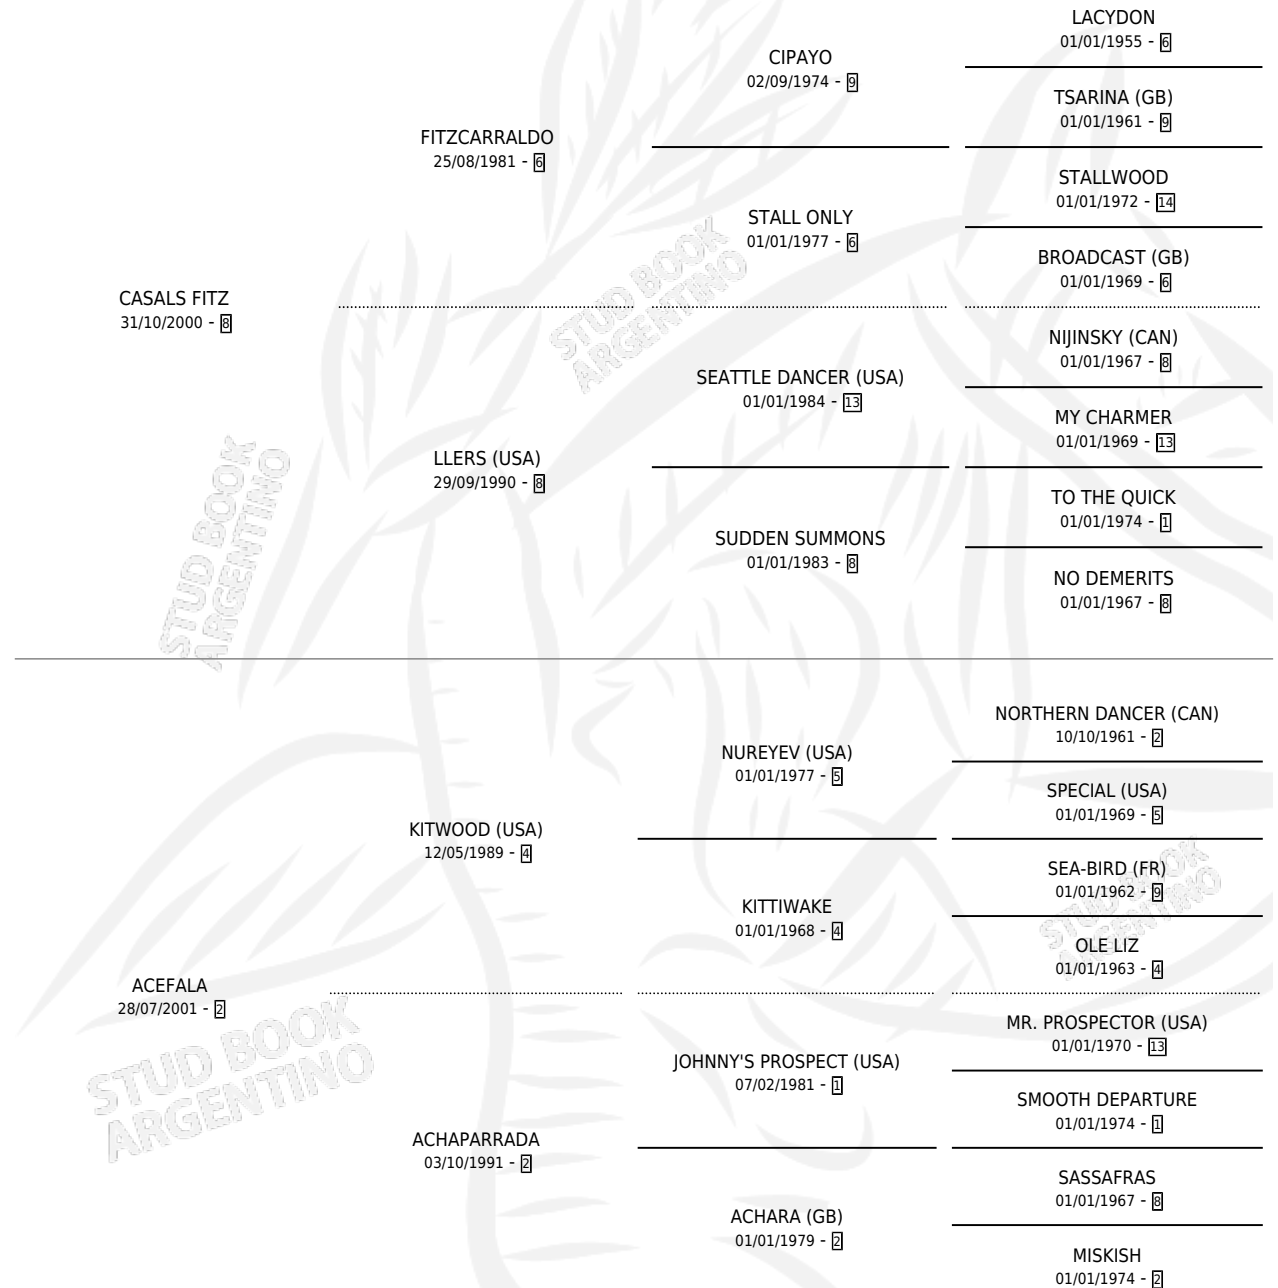

ALEGRA CASALS

por CASALS FITZ y ACEFALA por KITWOOD (USA)

Argentina · Hembra · Zaino · SP · 07/08/2009
Familia 2-f · Volumen 40

ESTADO

TIPIFICACIÓN SANGUÍNEA	X
TIPIFICACIÓN POR ADN	X
PASAPORTE	X
IDENTIFICACIÓN POR MICROCHIP	X
REPRODUCTOR	X

Lugar de nacimiento: El Cartujo

Criador: El Cartujo

PEDIGREE

ALEGRA CASALS

Datos oficiales del Stud Book Argentino

Documento generado el 06/05/2026

studbook.org.ar