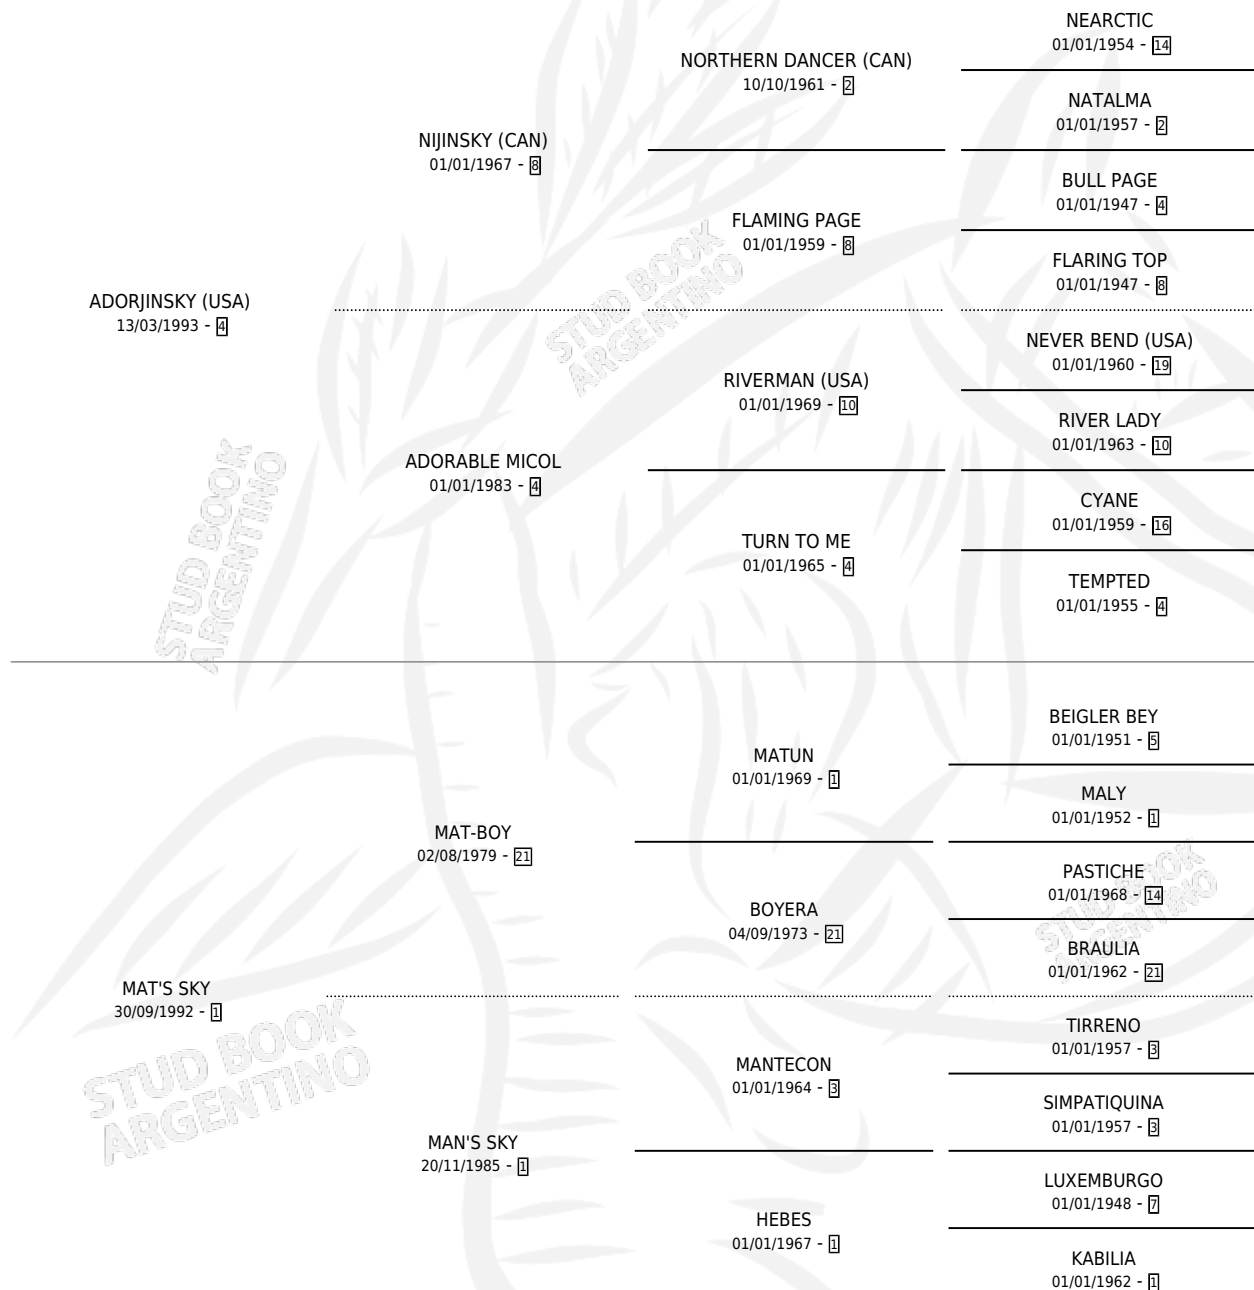

SKY WITH DIAMONDS

por ADORJINSKY (USA) y MAT'S SKY por MAT-BOY

Argentina · Hembra · Zaino · SP · 19/11/2009
Familia 1-h · Volumen 40

ESTADO

| | |
|------------------------------|---|
| TIPIFICACIÓN SANGUÍNEA | X |
| TIPIFICACIÓN POR ADN | X |
| PASAPORTE | X |
| IDENTIFICACIÓN POR MICROCHIP | X |
| REPRODUCTOR | X |

Lugar de nacimiento: Dilu

Criador: Dilu

PEDIGREE

SKY WITH DIAMONDS

Datos oficiales del Stud Book Argentino

Documento generado el 07/05/2026

studbook.org.ar