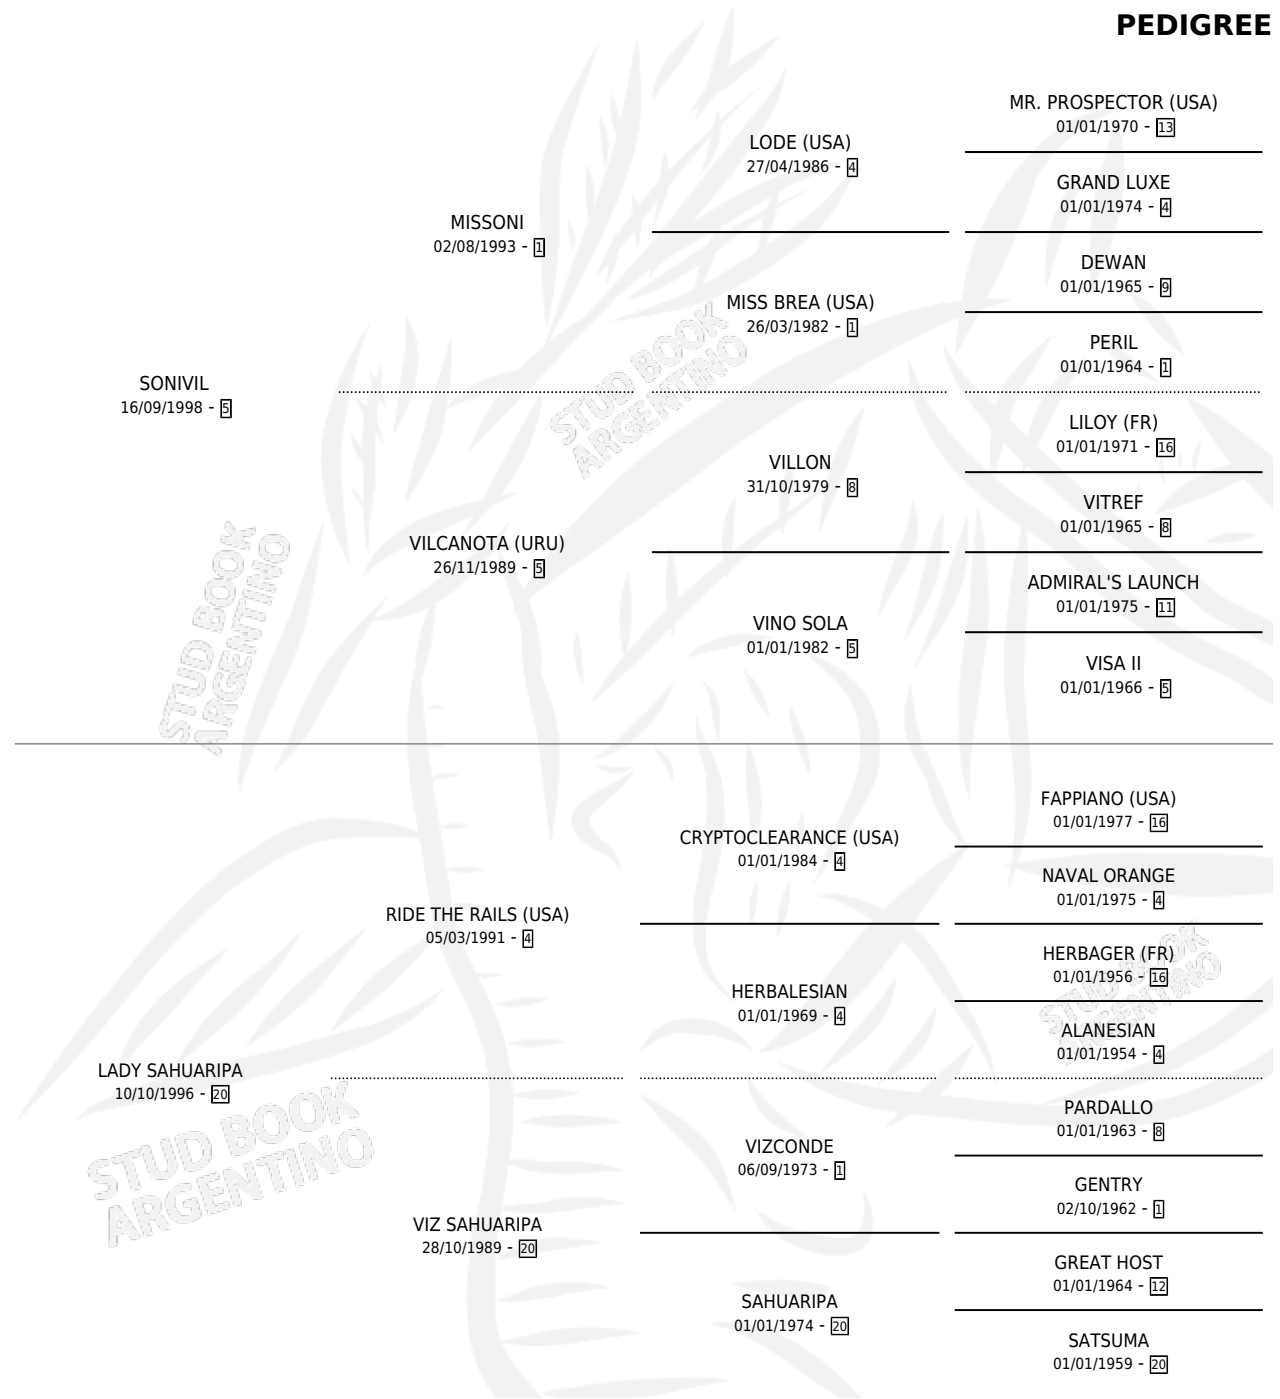

LADY VIL

por SONIVIL y LADY SAHUARIPA por RIDE THE RAILS (USA)

Argentina · Hembra · Alazan · SP · 26/12/2009
Familia 20 · Volumen 40

ESTADO

TIPIFICACIÓN SANGUÍNEA	X
TIPIFICACIÓN POR ADN	X
PASAPORTE	X
IDENTIFICACIÓN POR MICROCHIP	X
REPRODUCTOR	✓

Lugar de nacimiento: El Carrocero

Criador: Gallo Nicolas Facundo

PEDIGREE