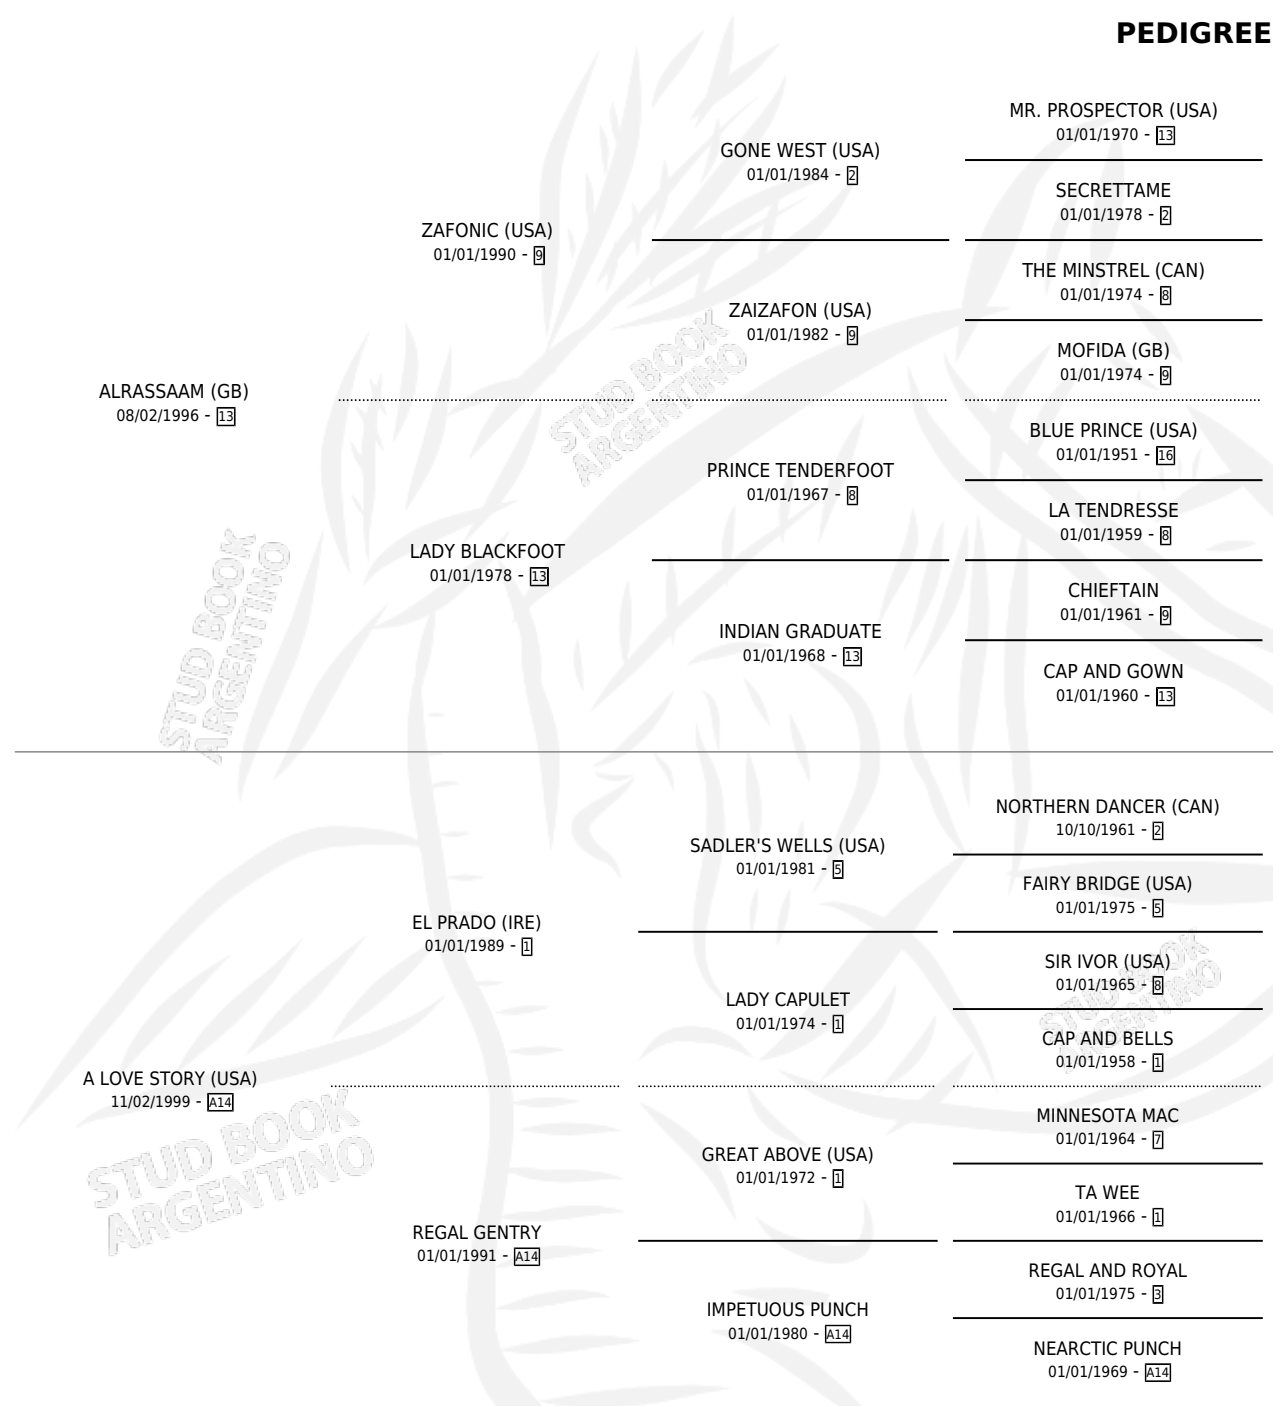

ANISTON

por **ALASSAAM (GB)** y **A LOVE STORY (USA)** por **EL PRADO (IRE)**

Argentina · Macho · Alazan · SP · 26/10/2009
Familia A14 · Volumen 40

ESTADO

TIPIFICACIÓN SANGUÍNEA	X
TIPIFICACIÓN POR ADN	✓
PASAPORTE	✓
IDENTIFICACIÓN POR MICROCHIP	✓
REPRODUCTOR	X

Lugar de nacimiento: Torre Herberos
Criador: Sin dato

PEDIGREE

CAMPAÑA

Solo carreras oficiales de Argentina

POR EDAD

EDAD	CC	1°	2°	3°	4°	5°	NP	CLC	CLG	CLCG1	CLGG1	IMPORTE	GANANCIA / CC
4 AÑOS	8	1	1	1	1	0	4	0	0	0	0	\$48,000	\$6,000
5 AÑOS	9	0	0	0	0	1	8	0	0	0	0	\$1,650	\$183
6 AÑOS	2	0	0	0	0	0	2	0	0	0	0	\$0	\$0
TOTALES	19	1	1	1	1	1	14	0	0	0	0	\$49,650	\$2,613
%		5.3%	5.3%	5.3%	5.3%	5.3%	73.7%	0.0%	0.0%	0.0%	0.0%		