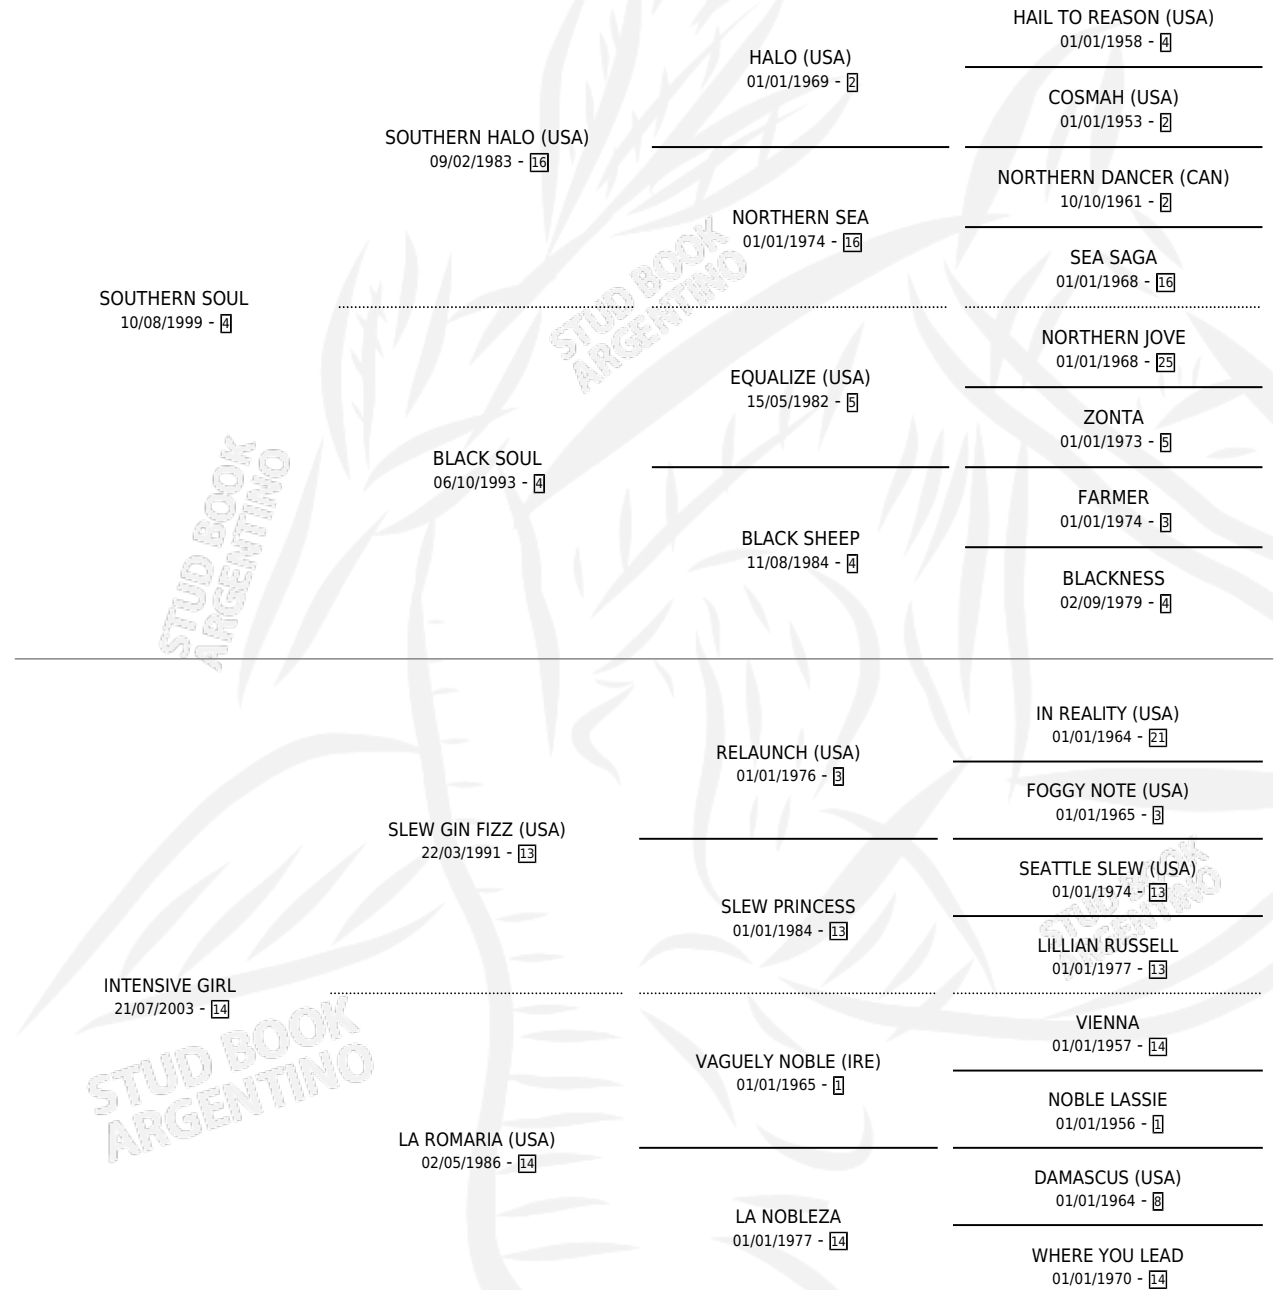

INDOMABLE SOUL

por SOUTHERN SOUL y INTENSIVE GIRL por SLEW GIN FIZZ (USA)

Argentina · Macho · Alazan · SP · 15/10/2009
Familia 14-f · Volumen 40

ESTADO

TIPIFICACIÓN SANGUÍNEA	X
TIPIFICACIÓN POR ADN	✓
PASAPORTE	X
IDENTIFICACIÓN POR MICROCHIP	✓
REPRODUCTOR	X

Lugar de nacimiento: La Reina
Criador: La Reina

PEDIGREE