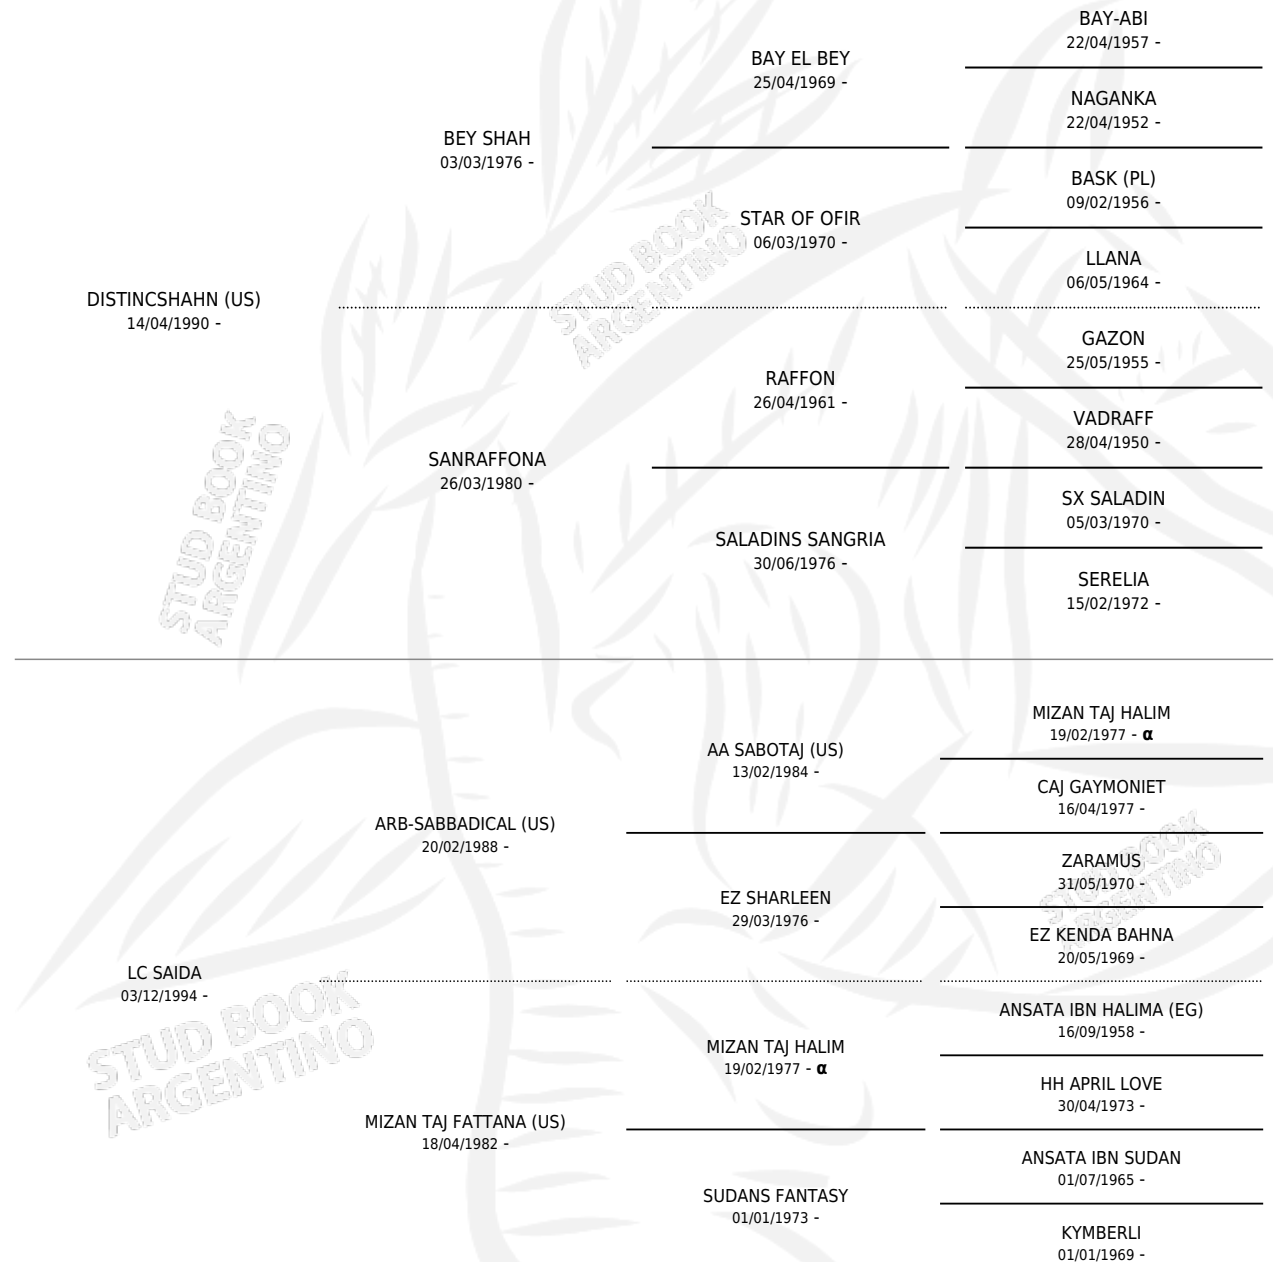

HCE ELLA

por **DISTINCSHAHN (US)** y **LC SAIDA** por **ARB-SABBADICAL (US)**

Argentina · Hembra · Alazan · AP · 10/01/2010
Familia · Volumen 40

ESTADO

TIPIFICACIÓN SANGUÍNEA	X
TIPIFICACIÓN POR ADN	✓
PASAPORTE	✓
IDENTIFICACIÓN POR MICROCHIP	X
REPRODUCTOR	✓

Lugar de nacimiento: Cuatro Estrellas

Criador: Cuatro Estrellas

~

HIJOS

	MACHOS	HEMBRAS
2 NACIERON	1	1
SIN ACTUACIONES		

PEDIGREE

INBREEDING : α