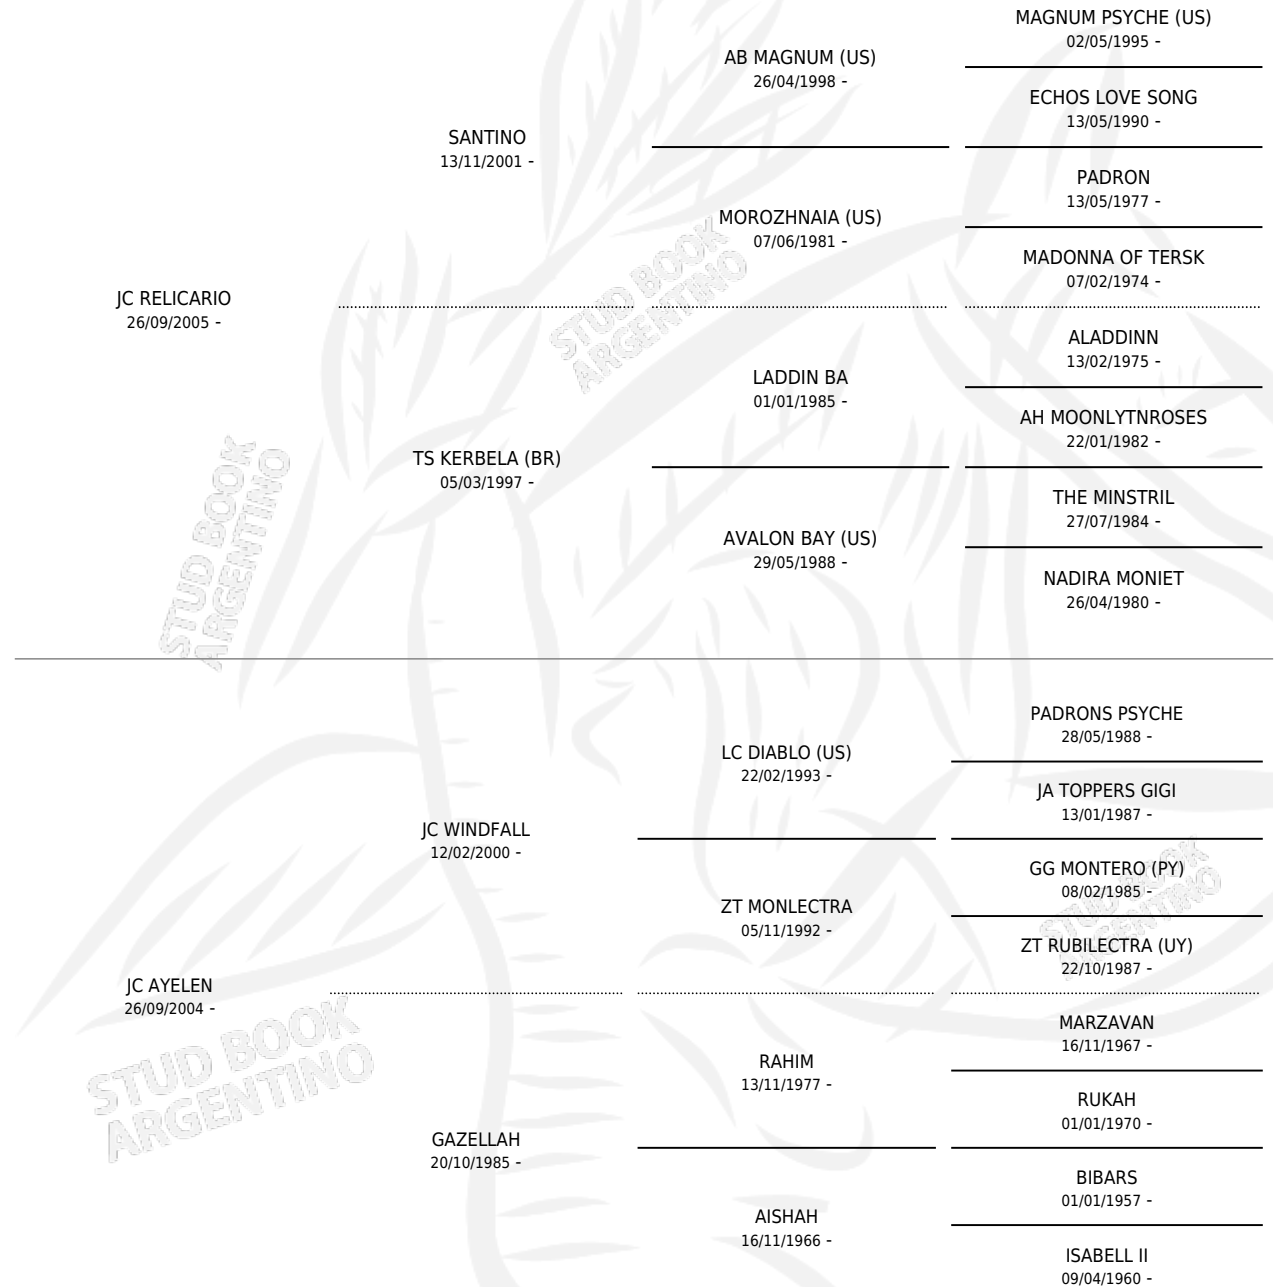

JC EMAUS

por JC RELICARIO y JC AYELEN por JC WINDFALL

Argentina · Macho · Zaino · AP · 04/01/2010
Familia · Volumen 40

ESTADO

TIPIFICACIÓN SANGUÍNEA	X
TIPIFICACIÓN POR ADN	X
PASAPORTE	X
IDENTIFICACIÓN POR MICROCHIP	X
REPRODUCTOR	X

Lugar de nacimiento: Solyman
Criador: Solyman

PEDIGREE

JC EMAUS

Datos oficiales del Stud Book Argentino

Documento generado el 11/06/2026

studbook.org.ar