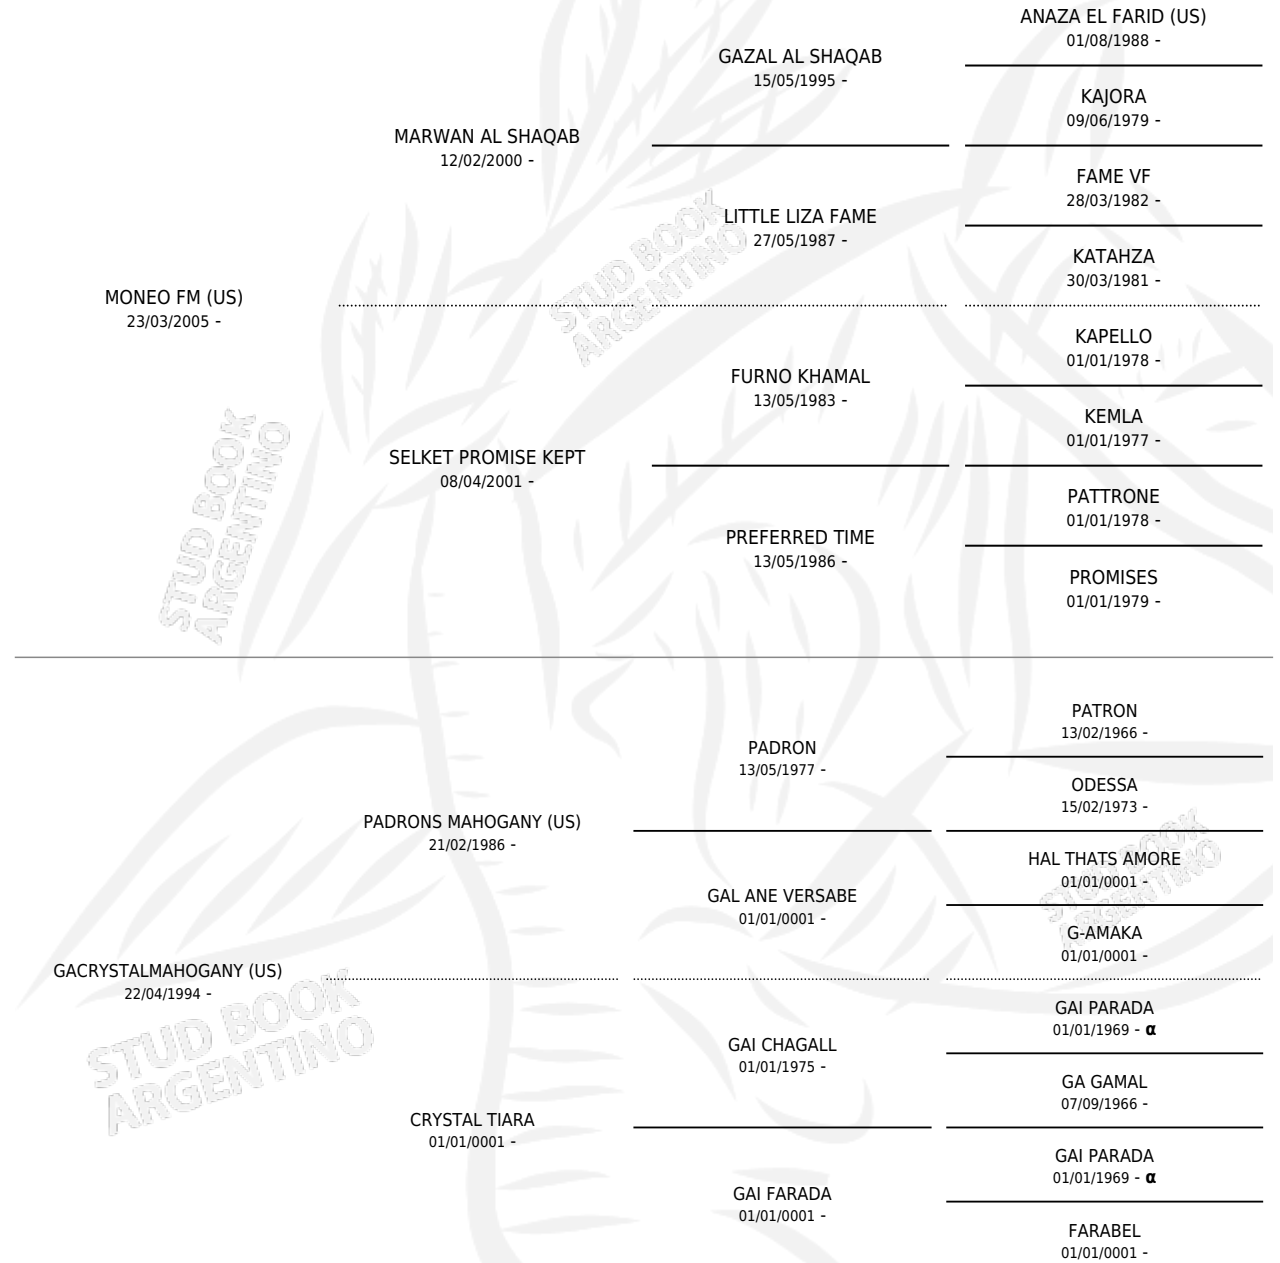

Lugar de nacimiento: La Catalina
Criador: La Catalina

~

HIJOS

	MACHOS	HEMBRAS
4 NACIERON	2	2
SIN ACTUACIONES		

PEDIGREE

INBREEDING : α

S

mientos 4 / Efectividad 100%