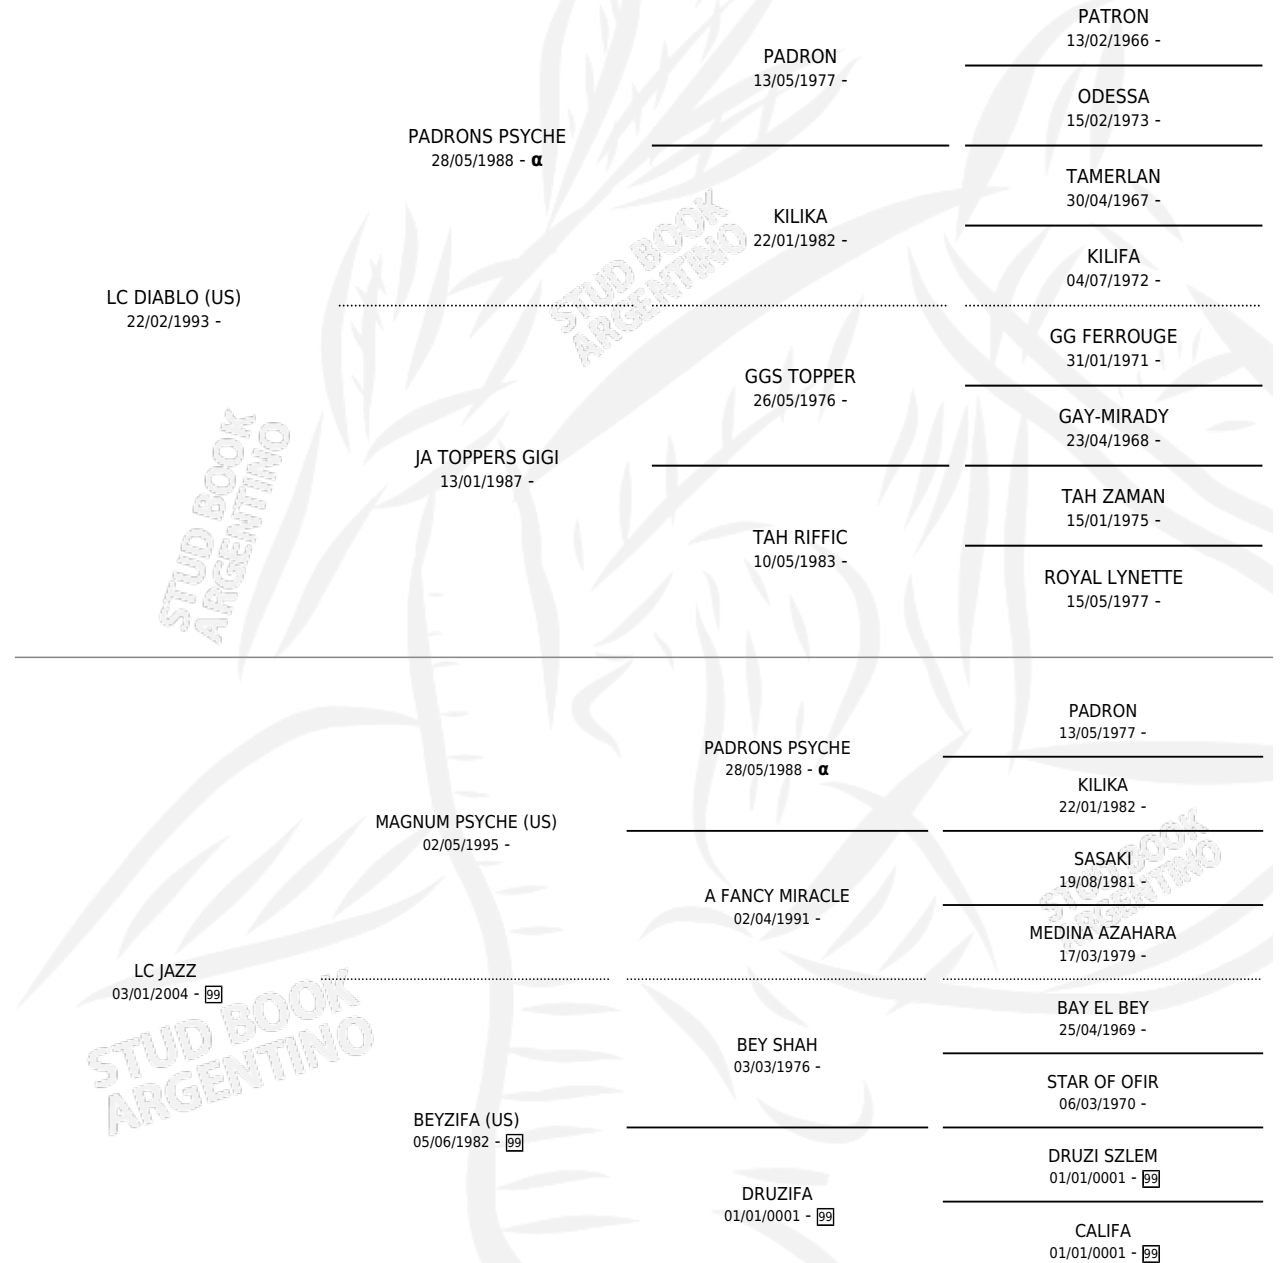

## ESTADO

TIPIFICACIÓN SANGUÍNEA	X
TIPIFICACIÓN POR ADN	X
PASAPORTE	X
IDENTIFICACIÓN POR MICROCHIP	X
REPRODUCTOR	X

**Lugar de nacimiento:** La Catalina  
**Criador:** La Catalina

## PEDIGREE

INBREEDING :  $\alpha$