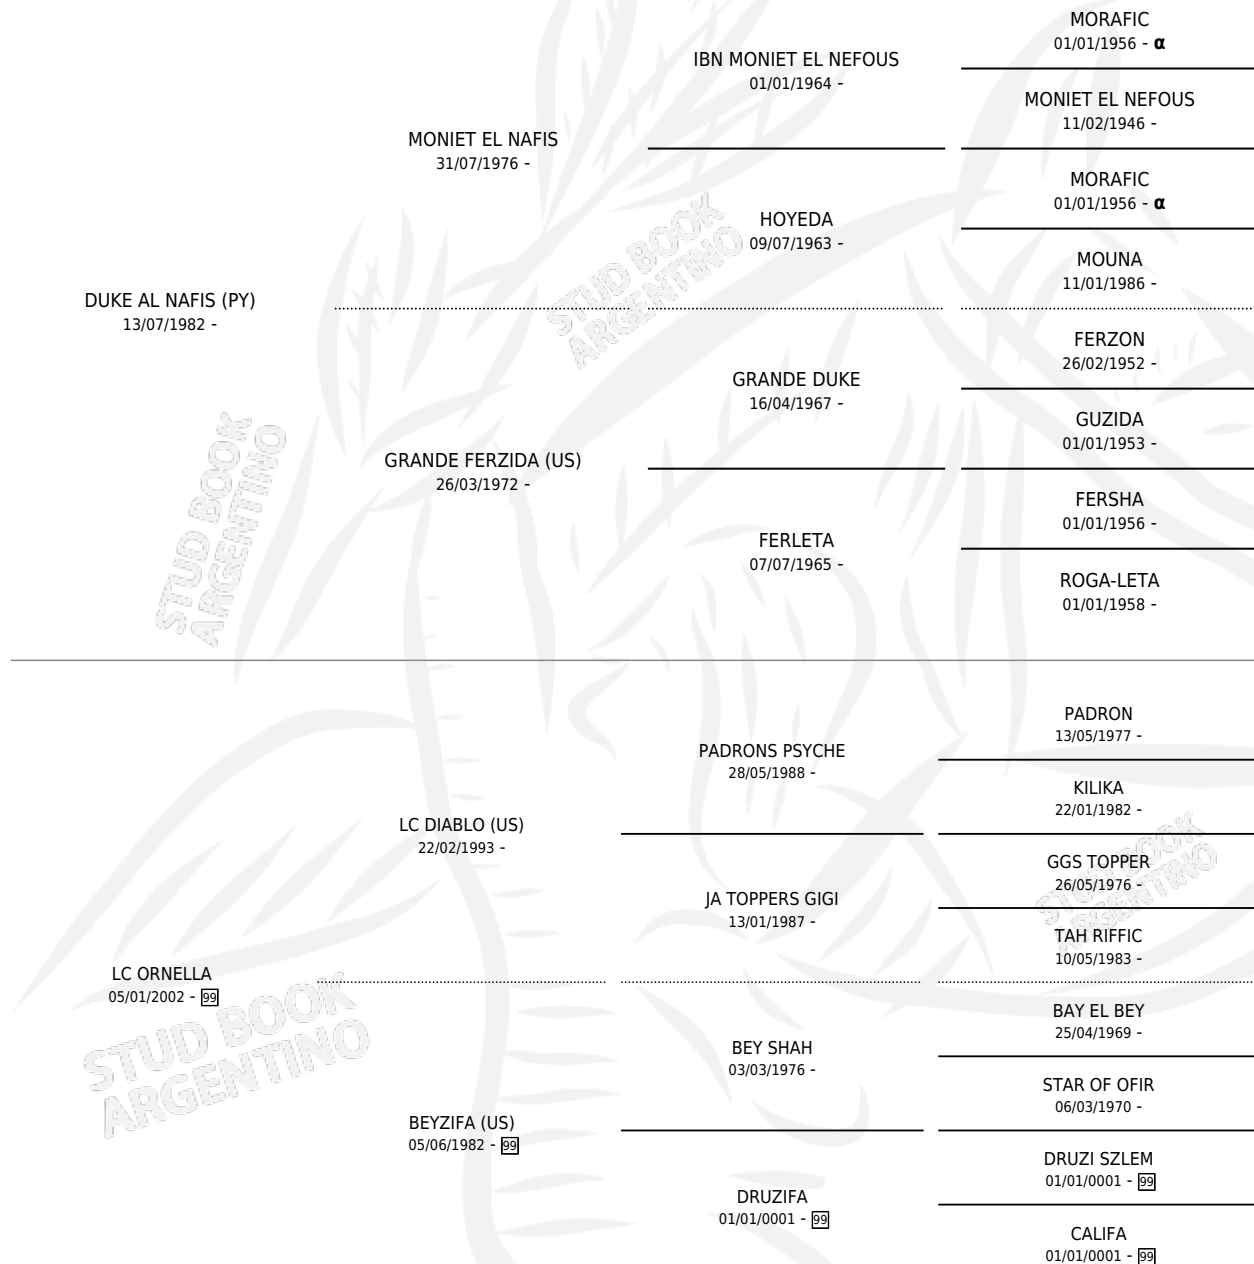

LC ARIA

por **DUKE AL NAFIS (PY)** y **LC ORNELLA** por **LC DIABLO (US)**

Argentina · Macho · Zaino · AP · 19/01/2010
Familia 99 · Volumen 40

ESTADO

TIPIFICACIÓN SANGUÍNEA	X
TIPIFICACIÓN POR ADN	X
PASAPORTE	X
IDENTIFICACIÓN POR MICROCHIP	X
REPRODUCTOR	X

Lugar de nacimiento: La Catalina
Criador: La Catalina

PEDIGREE

INBREEDING : α