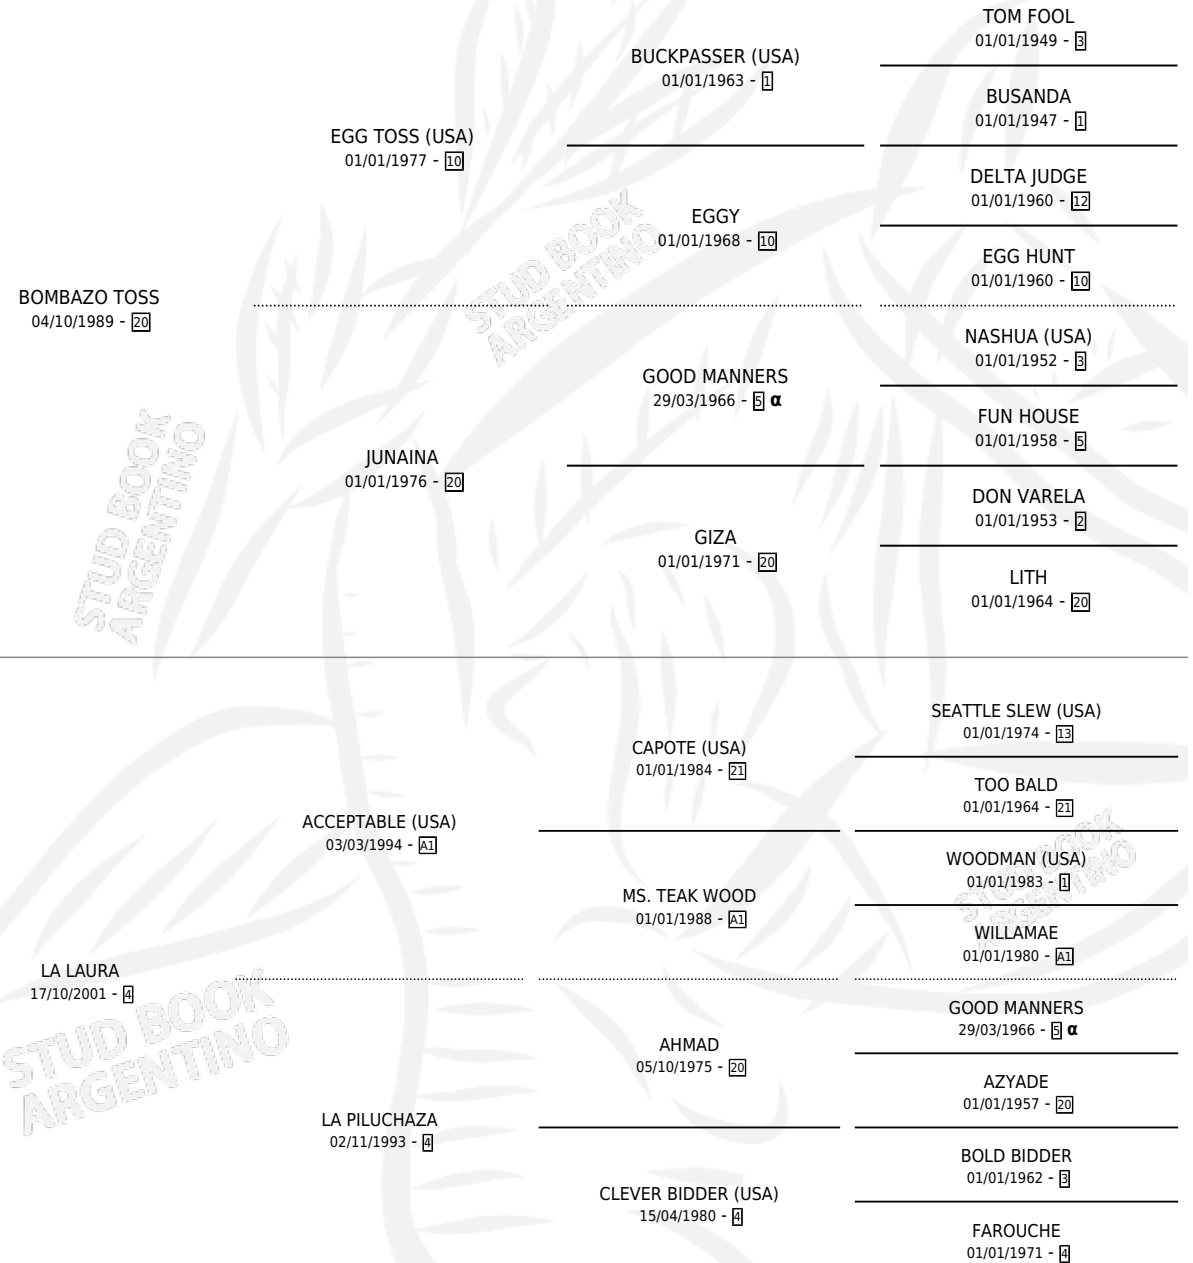

BOM LAURI

PEDIGREE

por **BOMBAZO TOSS** y **LA LAURA** por **ACCEPTABLE (USA)**

Argentina · Hembra · Alazan · SP · 28/10/2007
Familia 4-r · Volumen 39

ESTADO

TIPIFICACIÓN SANGUÍNEA	X
TIPIFICACIÓN POR ADN	✓
PASAPORTE	✓
IDENTIFICACIÓN POR MICROCHIP	✓
REPRODUCTOR	✓

Lugar de nacimiento: Jaguel Grande
Criador: Massolo Jose Antonio

~

HIJOS

	MACHOS	HEMBRAS
4 NACIERON	2	2
SIN ACTUACIONES		

INBREEDING : α

S

mientos 4 / Efectividad 66.67%

PADRILLO	PRODUCTO	CRIADOR	1ER SERVICIO	ÚLTIMO SERVICIO
EL CHARLARIN	∅		28/12/2019	28/12/2019
BOM LAURI	LAURIOUS (H A, 15/09/2018)	CAHUEL	16/09/2017	16/09/2017
PAIN TER	∅		05/11/2016	05/11/2016
OBVIOUS	OBVIO TOSS (M A, 20/09/2016)	CAHUEL	20/09/2015	20/09/2015
OBVIOUS	GRAN FADI (M A, 12/09/2015)	MASSOLO JOSE ANTONIO	30/09/2014	30/09/2014
MAKTUB	ALIKA TUB (H Z, 19/08/2013)	MASSOLO JOSE ANTONIO	15/09/2012	15/09/2012