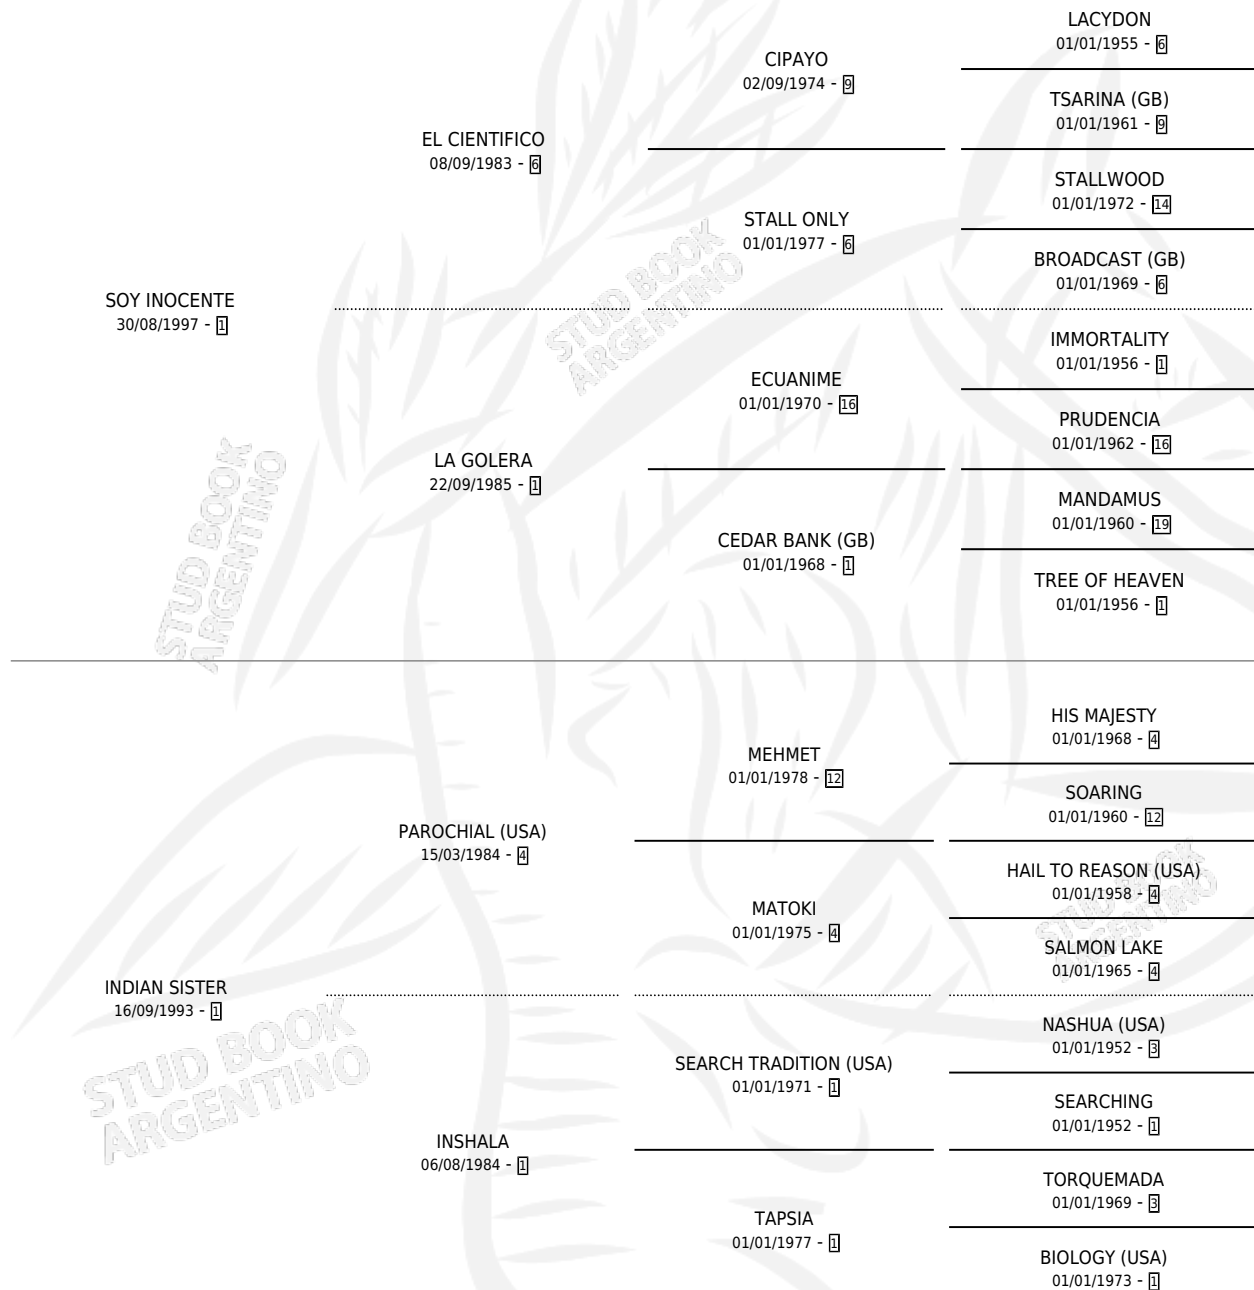

SOY PAROCHIAL

por SOY INOCENTE y INDIAN SISTER por PAROCHIAL (USA)

Argentina · Macho · Alazan · SP · 23/09/2008
Familia 1-l · Volumen 40

ESTADO

TIPIFICACIÓN SANGUÍNEA	X
TIPIFICACIÓN POR ADN	✓
PASAPORTE	✓
IDENTIFICACIÓN POR MICROCHIP	✓
REPRODUCTOR	X

Lugar de nacimiento: Nahuel
Criador: Nahuel

PEDIGREE

SOY PAROCHIAL

Datos oficiales del Stud Book Argentino

Documento generado el 11/06/2026

studbook.org.ar