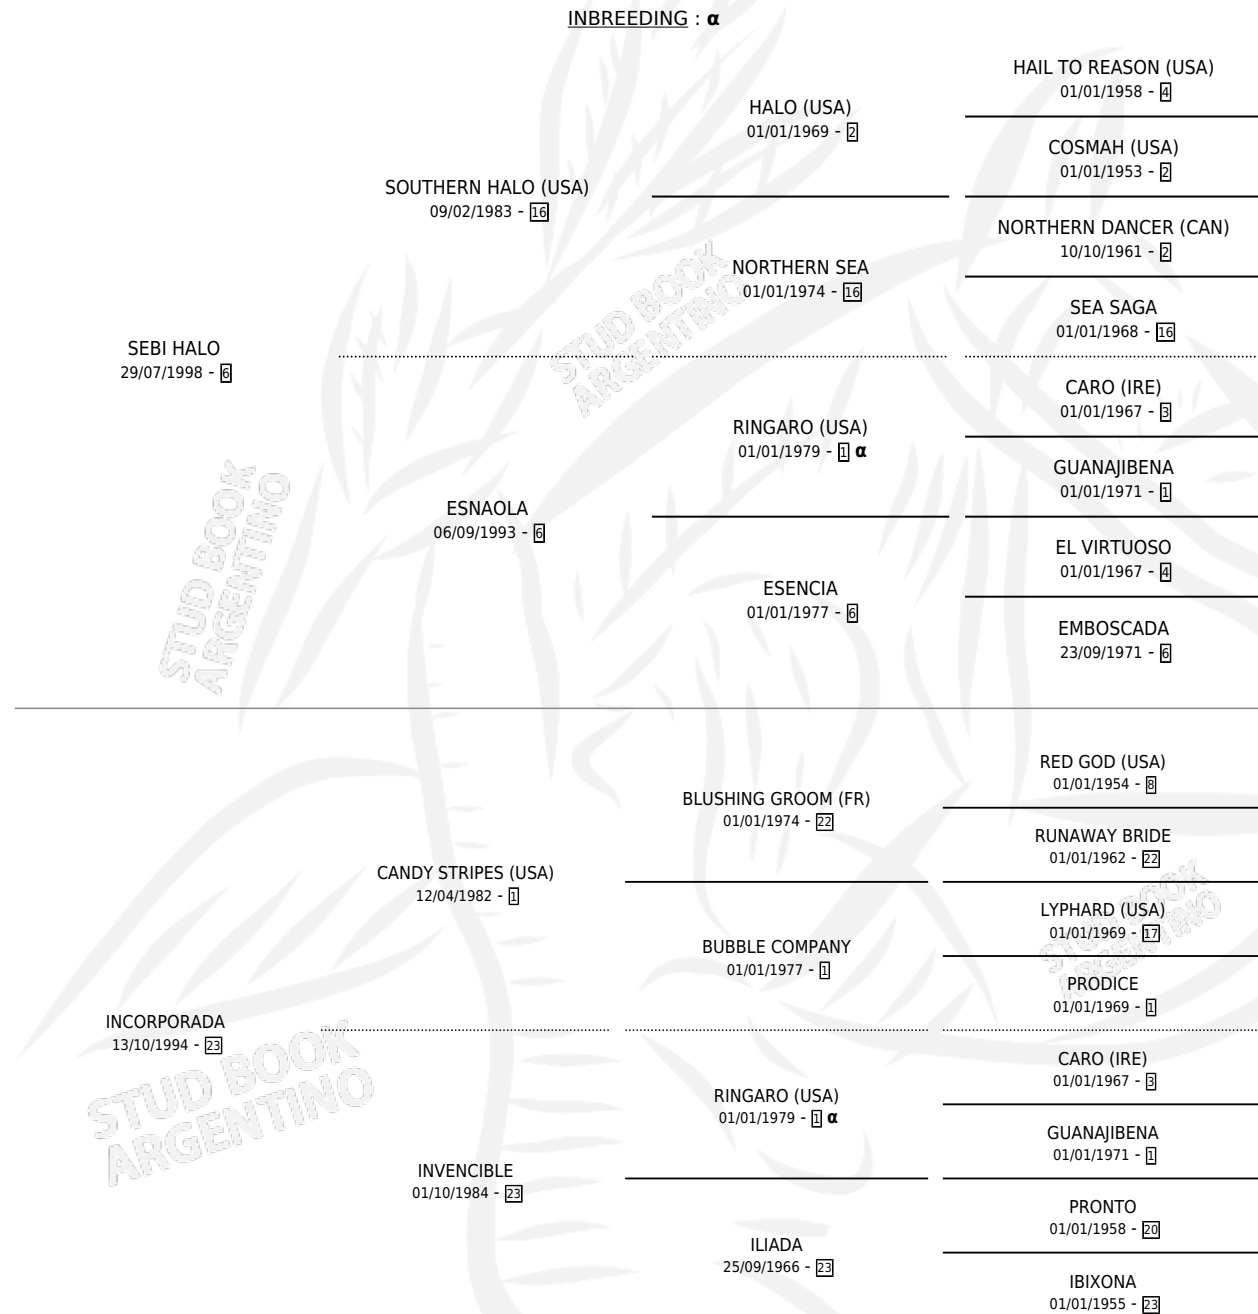

REMOTE CONTROL

por SEBI HALO y INCORPORADA por CANDY STRIPES (USA)

Argentina · Macho · Zaino · SP · 15/01/2010
Familia 23-a · Volumen 40

ESTADO

TIPIFICACIÓN SANGUÍNEA	X
TIPIFICACIÓN POR ADN	✓
PASAPORTE	✓
IDENTIFICACIÓN POR MICROCHIP	✓
REPRODUCTOR	X

Lugar de nacimiento: El Paraiso
Criador: Triple Alliance S.A.

PEDIGREE

INBREEDING : α

CAMPAÑA

Solo carreras oficiales de Argentina

POR EDAD

EDAD	CC	1°	2°	3°	4°	5°	NP	CLC	CLG	CLCG1	CLGG1	IMPORTE	GANANCIA / CC
3 AÑOS	1	0	0	0	0	0	1	0	0	0	0	\$0	\$0
4 AÑOS	3	0	0	0	0	0	3	0	0	0	0	\$0	\$0
TOTALES	4	0	0	0	0	0	4	0	0	0	0	\$0	\$0
%		0.0%	0.0%	0.0%	0.0%	0.0%	100%	0.0%	0.0%	0.0%	0.0%		

No placés en La Plata, San Isidro y Palermo en 4 carreras disputadas.

POR DISTANCIA

HIPODROMO	CC	1°	2°	3°	4°	5°	NP	CLC	CLG	CLCG1	CLGG1	IMPORTE
PALERMO	1	0	0	0	0	0	1	0	0	0	0	\$0
1000 MTS	1	0	0	0	0	0	1	0	0	0	0	\$0
LA PLATA	2	0	0	0	0	0	2	0	0	0	0	\$0
1000 MTS	1	0	0	0	0	0	1	0	0	0	0	\$0
1200 MTS	1	0	0	0	0	0	1	0	0	0	0	\$0
SAN ISIDRO	1	0	0	0	0	0	1	0	0	0	0	\$0
1200 MTS	1	0	0	0	0	0	1	0	0	0	0	\$0