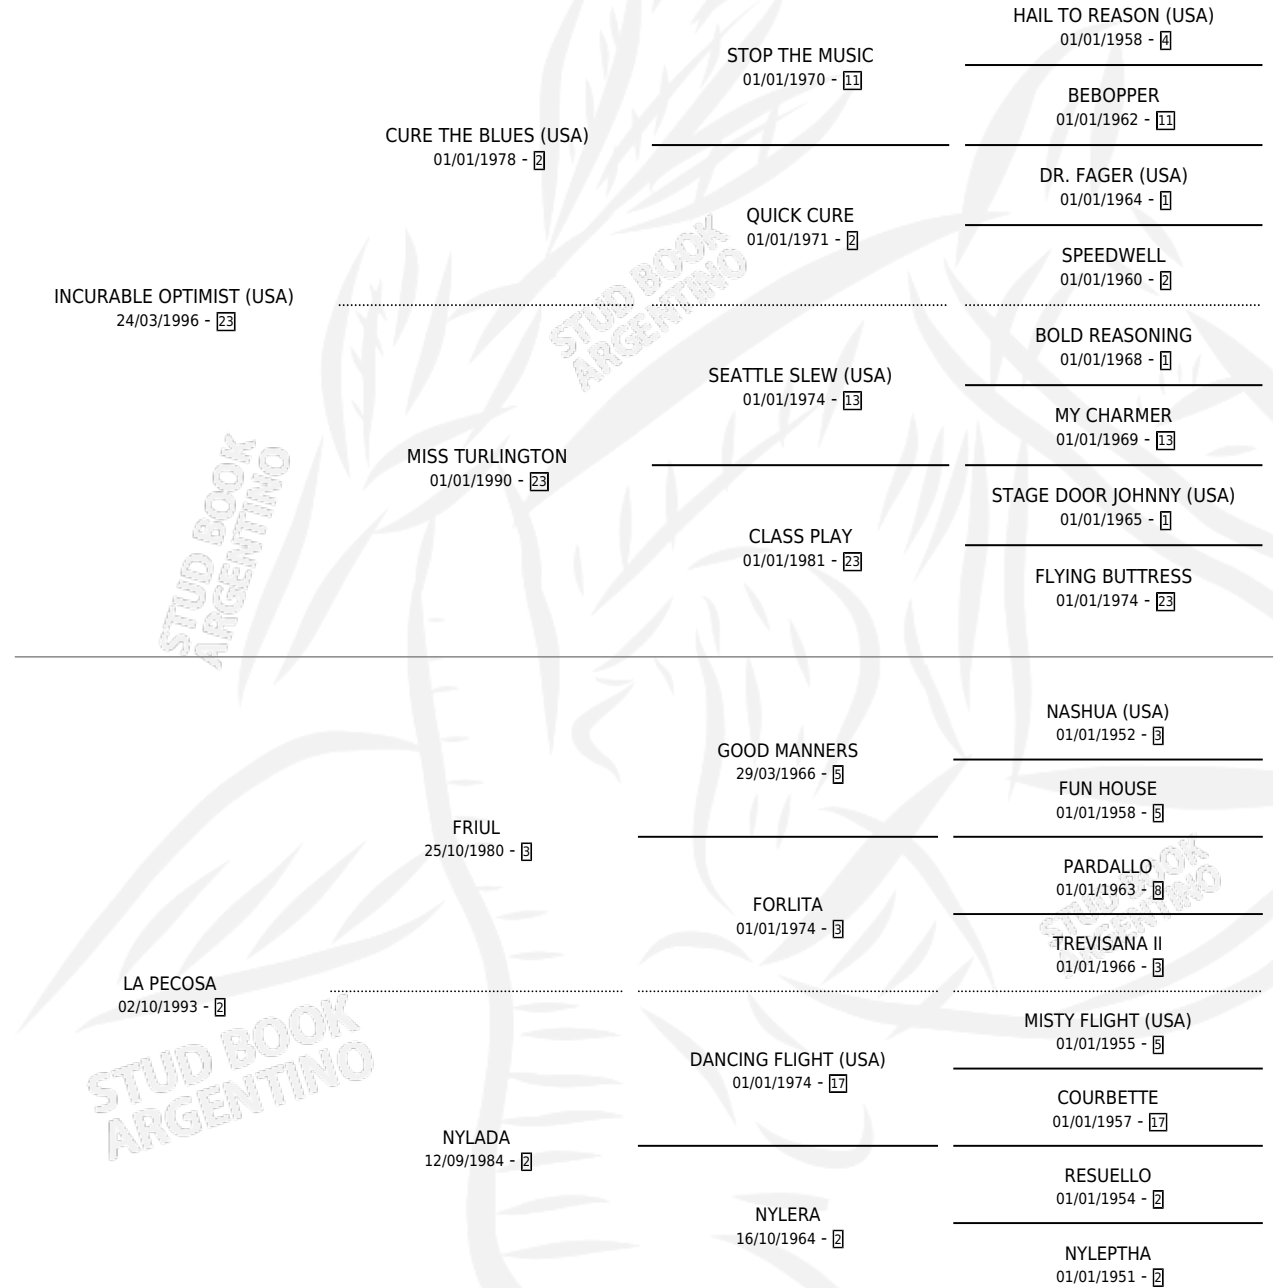

ETERNAL HOPE

por INCURABLE OPTIMIST (USA) y LA PECOSA por FRIUL

Argentina · Hembra · Alazan Tostado · SP · 16/01/2010
Familia 2-h · Volumen 40

ESTADO

TIPIFICACIÓN SANGUÍNEA	X
TIPIFICACIÓN POR ADN	✓
PASAPORTE	✓
IDENTIFICACIÓN POR MICROCHIP	✓
REPRODUCTOR	X

Lugar de nacimiento: El Paraiso

Criador: Triple Alliance S.A.

PEDIGREE

CAMPAÑA

Solo carreras oficiales de Argentina

POR EDAD

EDAD	CC	1°	2°	3°	4°	5°	NP	CLC	CLG	CLCG1	CLGG1	IMPORTE	GANANCIA / CC
3 AÑOS	3	0	0	0	0	0	3	0	0	0	0	\$0	\$0
4 AÑOS	1	0	0	0	0	0	1	0	0	0	0	\$0	\$0
TOTALES	4	0	0	0	0	0	4	0	0	0	0	\$0	\$0
%		0.0%	0.0%	0.0%	0.0%	0.0%	100%	0.0%	0.0%	0.0%	0.0%		