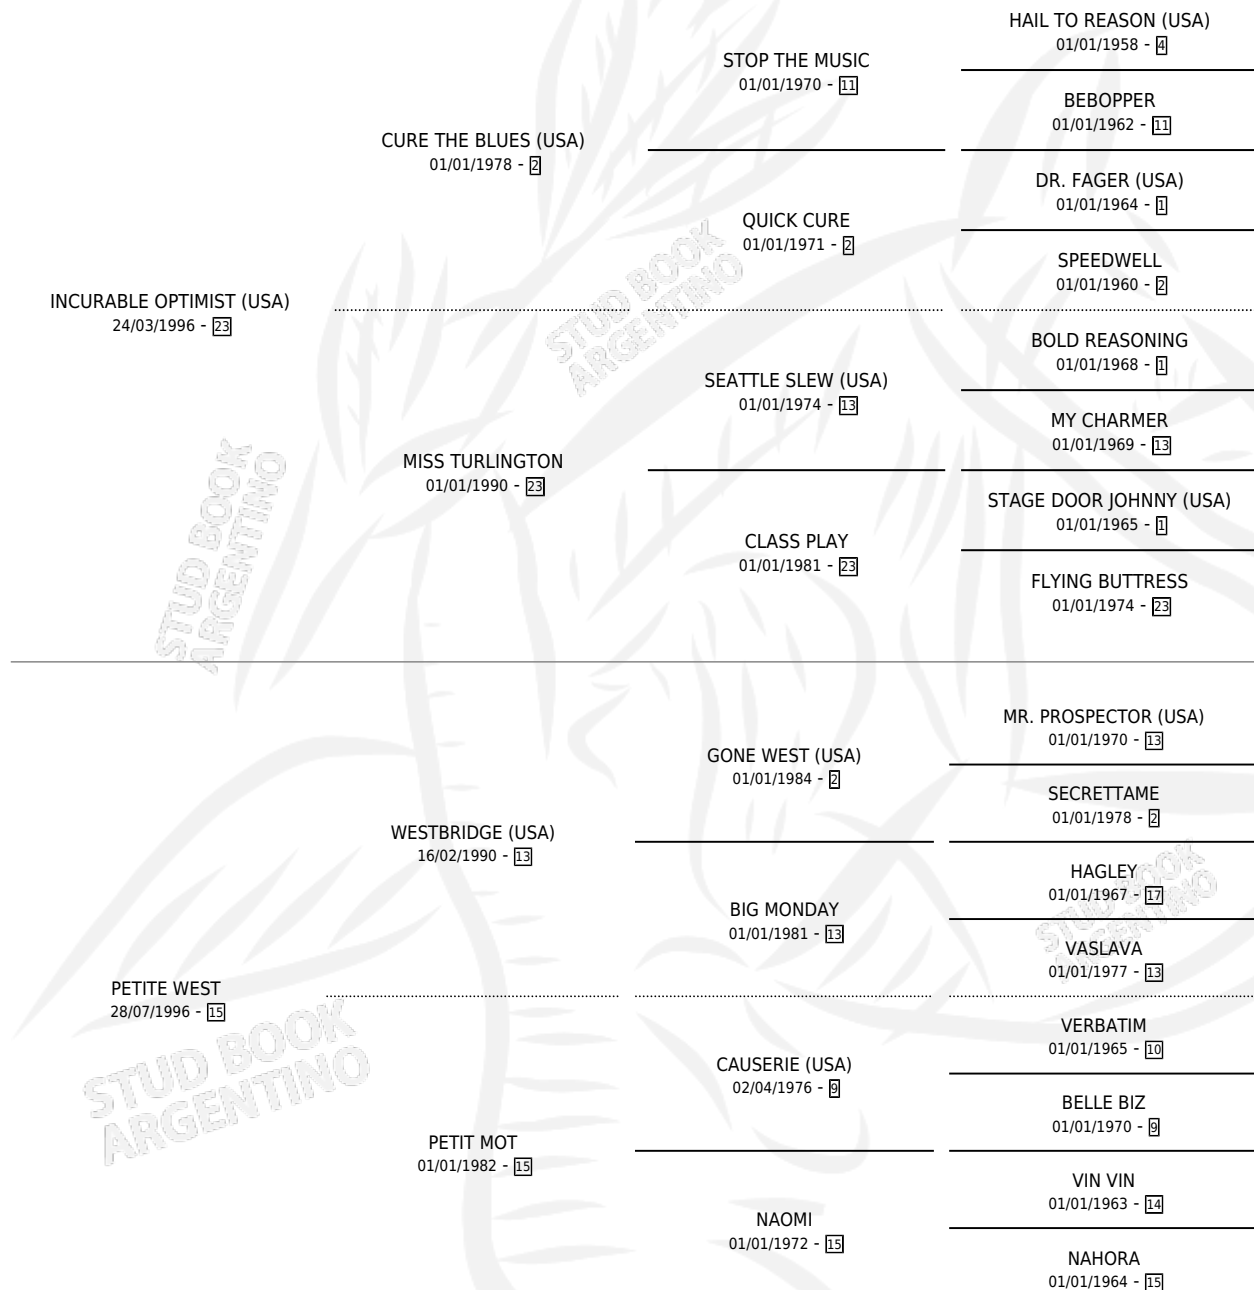

WINTER SOLSTICE

por **INCURABLE OPTIMIST (USA)** y **PETITE WEST** por **WESTBRIDGE (USA)**

Argentina · Macho · Zaino · SP · 04/02/2010
Familia 15-d · Volumen 40

ESTADO

TIPIFICACIÓN SANGUÍNEA	X
TIPIFICACIÓN POR ADN	✓
PASAPORTE	✓
IDENTIFICACIÓN POR MICROCHIP	✓
REPRODUCTOR	X

Lugar de nacimiento: El Paraiso
Criador: Triple Alliance S.A.

PEDIGREE