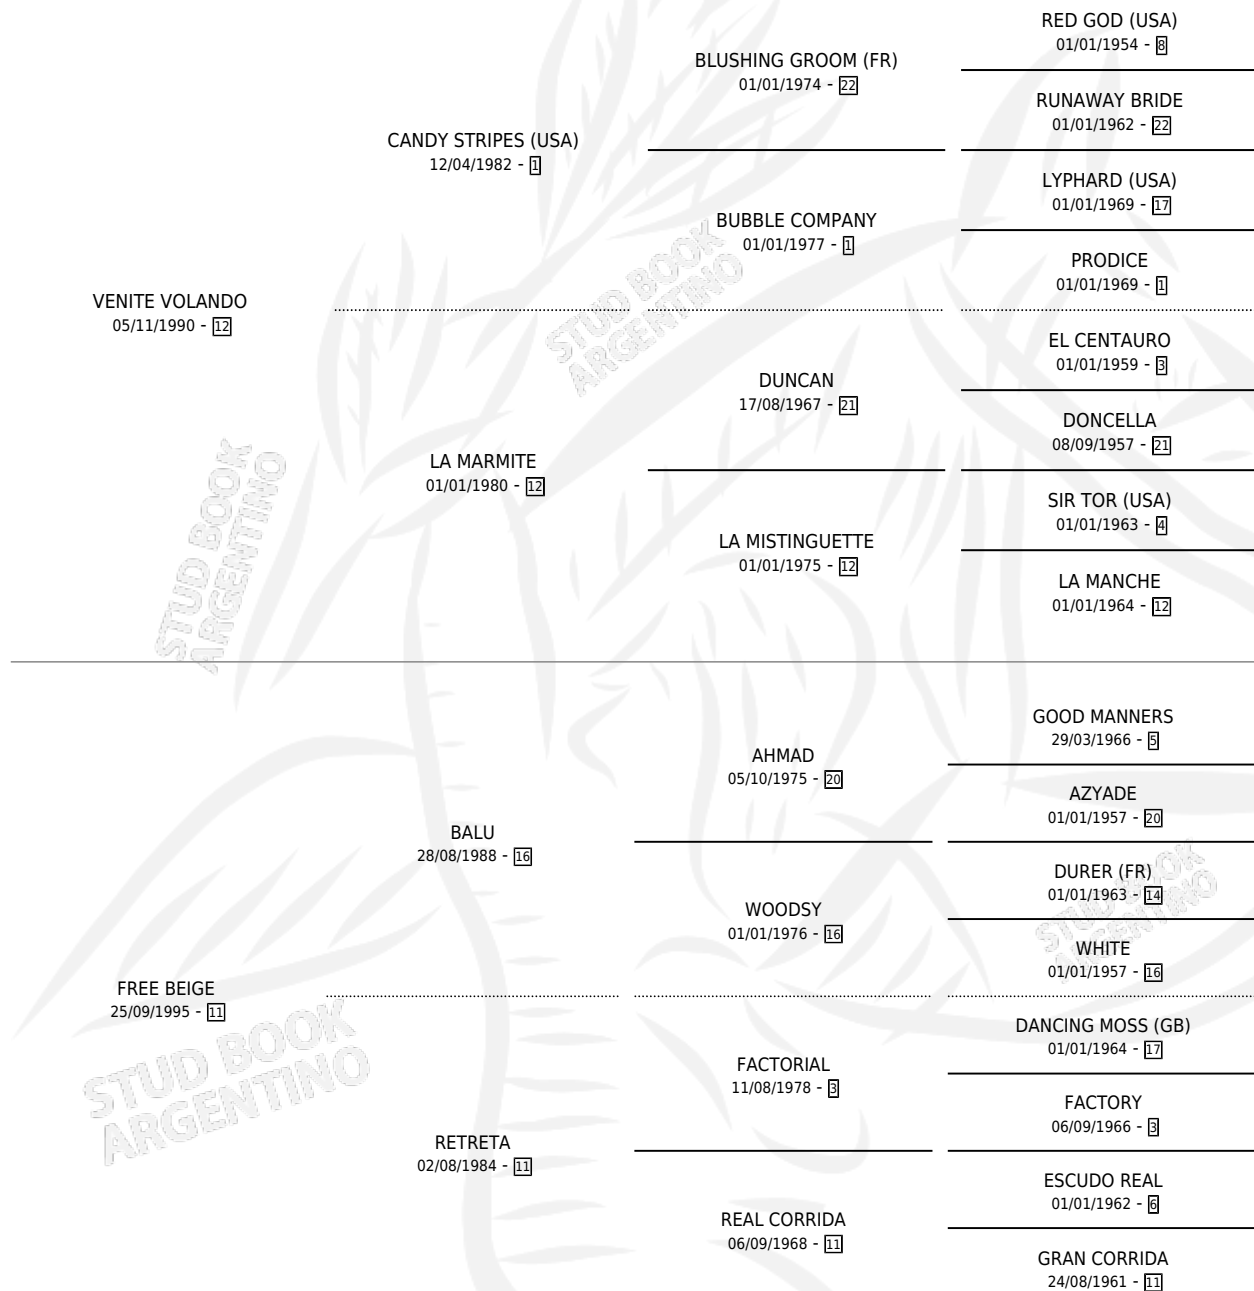

BAGUAL VOLADOR

por VENITE VOLANDO y FREE BEIGE por BALU

Argentina · Macho · Zaino · SP · 16/01/2010
Familia 11-e · Volumen 40

ESTADO

TIPIFICACIÓN SANGUÍNEA	X
TIPIFICACIÓN POR ADN	✓
PASAPORTE	✓
IDENTIFICACIÓN POR MICROCHIP	✓
REPRODUCTOR	X

Lugar de nacimiento: Rincon Del Parana

Criador: Sin dato

PEDIGREE

CAMPAÑA

Solo carreras oficiales de Argentina

POR EDAD

EDAD	CC	1°	2°	3°	4°	5°	NP	CLC	CLG	CLCG1	CLGG1	IMPORTE	GANANCIA / CC
4 AÑOS	1	0	0	0	0	0	1	0	0	0	0	\$0	\$0
5 AÑOS	1	0	0	0	0	1	0	0	0	0	0	\$0	\$0
7 AÑOS	3	1	0	0	0	0	2	0	0	0	0	\$29,000	\$9,667
TOTALES	5	1	0	0	0	1	3	0	0	0	0	\$29,000	\$5,800
%		20.0%	0.0%	0.0%	0.0%	20.0%	60.0%	0.0%	0.0%	0.0%	0.0%		