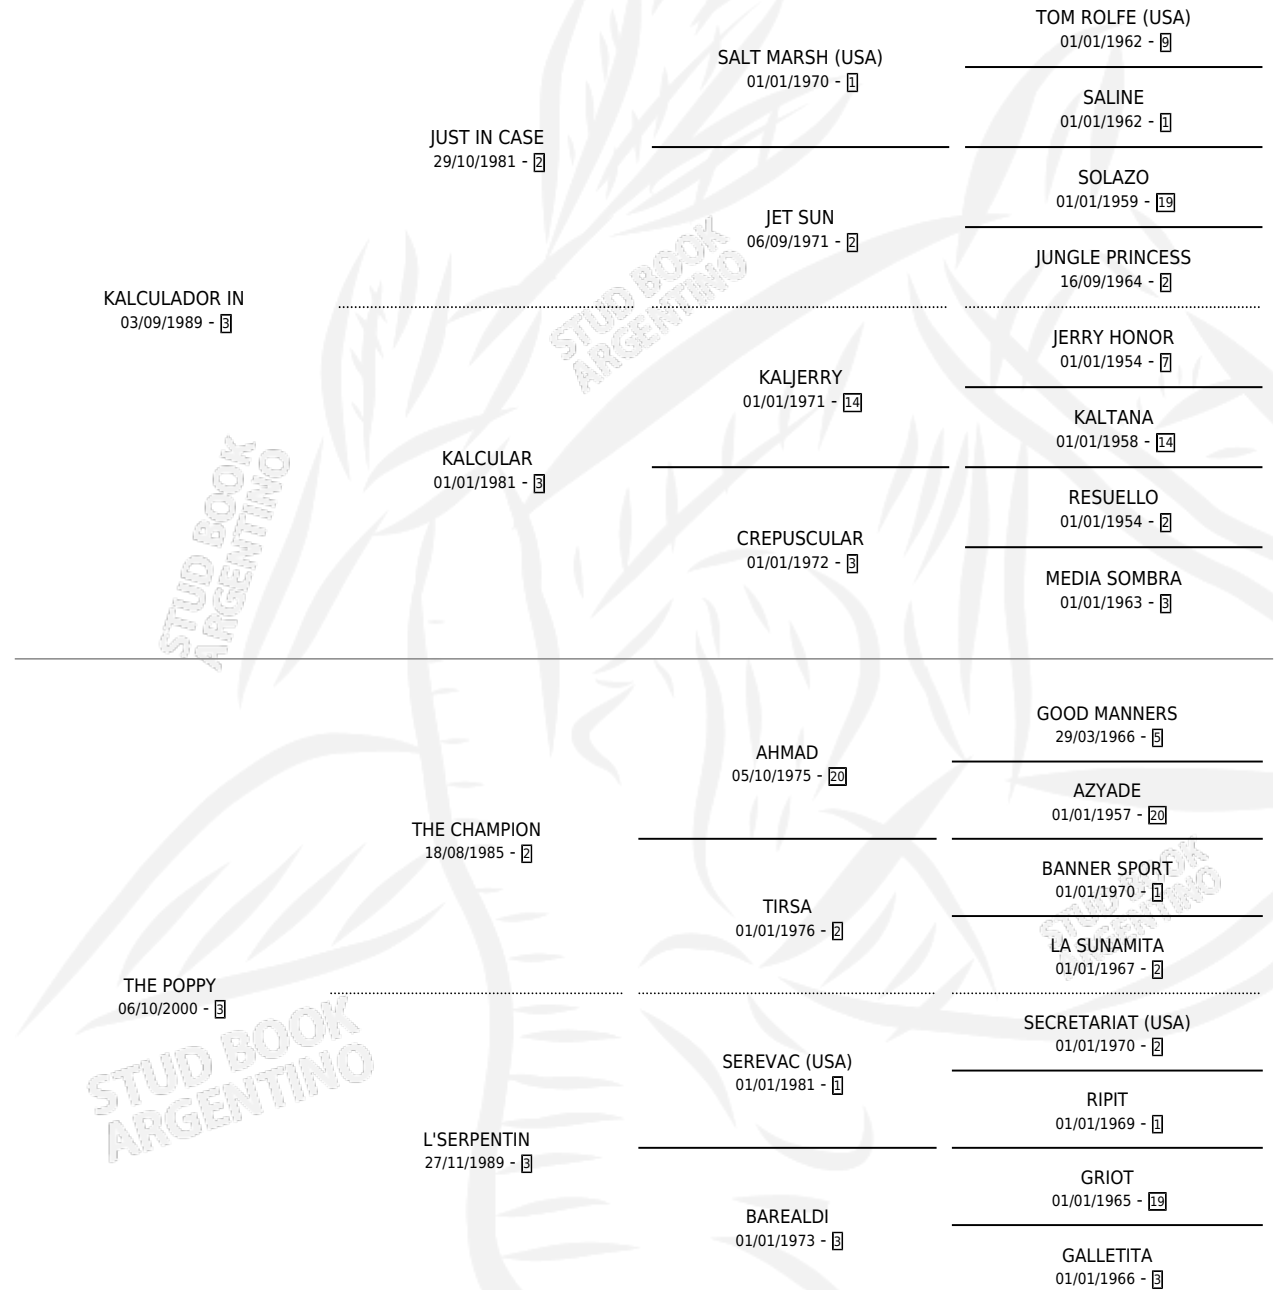

KALCULADORA IN

por KALCULADOR IN y THE POPPY por THE CHAMPION

Argentina · Hembra · Alazan · SP · 25/10/2009
Familia 3-h · Volumen 40

ESTADO

TIPIFICACIÓN SANGUÍNEA	X
TIPIFICACIÓN POR ADN	✓
PASAPORTE	✓
IDENTIFICACIÓN POR MICROCHIP	✓
REPRODUCTOR	✓

Lugar de nacimiento: Soler
Criador: Soler

PEDIGREE

CAMPAÑA

Solo carreras oficiales de Argentina

POR EDAD

EDAD	CC	1°	2°	3°	4°	5°	NP	CLC	CLG	CLCG1	CLGG1	IMPORTE	GANANCIA / CC
5 AÑOS	1	0	0	0	0	1	0	0	0	0	0	\$1,600	\$1,600
6 AÑOS	1	0	0	0	0	0	1	0	0	0	0	\$0	\$0
TOTALES	2	0	0	0	0	1	1	0	0	0	0	\$1,600	\$800
%		0.0%	0.0%	0.0%	0.0%	50.0%	50.0%	0.0%	0.0%	0.0%	0.0%		