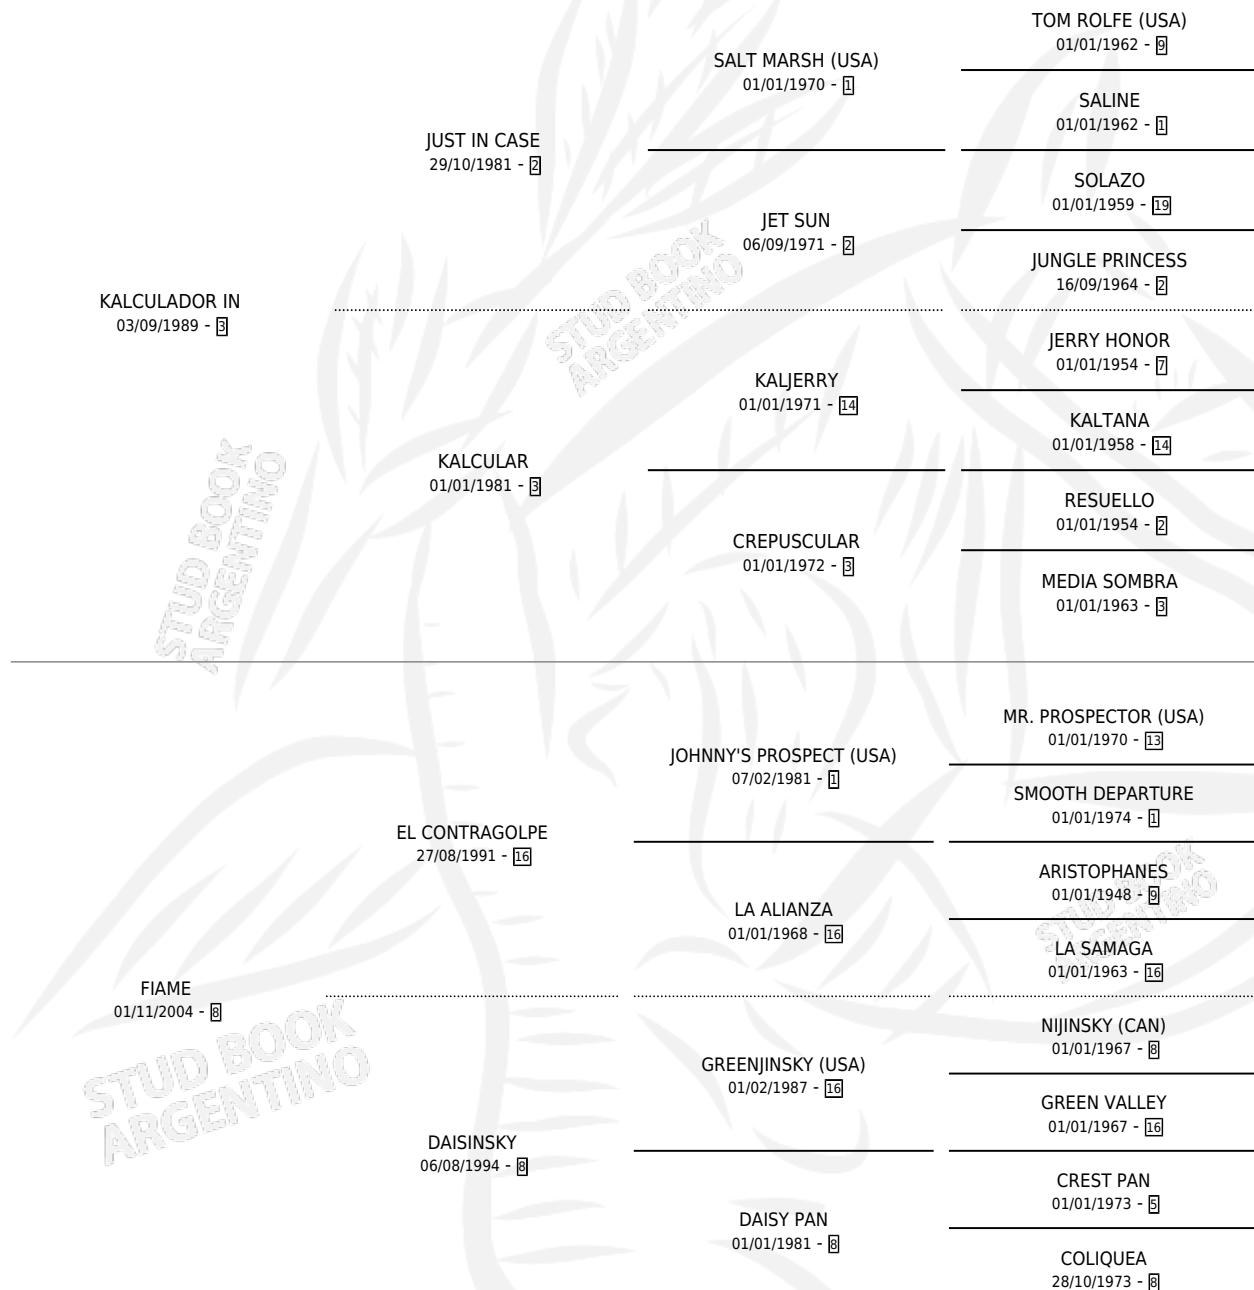

KALCAME IN

por **KALCULADOR IN** y **FIAME** por **EL CONTRAGOLPE**

Argentina · Hembra · Alazan · SP · 26/10/2009
Familia 8-g · Volumen 40

ESTADO

TIPIFICACIÓN SANGUÍNEA	X
TIPIFICACIÓN POR ADN	✓
PASAPORTE	✓
IDENTIFICACIÓN POR MICROCHIP	✓
REPRODUCTOR	X

Lugar de nacimiento: Soler
Criador: Soler

PEDIGREE

CAMPAÑA

Solo carreras oficiales de Argentina

POR EDAD

EDAD	CC	1°	2°	3°	4°	5°	NP	CLC	CLG	CLCG1	CLGG1	IMPORTE	GANANCIA / CC
3 AÑOS	1	0	0	0	0	0	1	0	0	0	0	\$0	\$0
5 AÑOS	1	0	0	0	0	0	1	0	0	0	0	\$1,700	\$1,700
6 AÑOS	3	0	0	0	0	1	2	0	0	0	0	\$3,041	\$1,014
TOTALES	5	0	0	0	0	1	4	0	0	0	0	\$4,741	\$948
%		0.0%	0.0%	0.0%	0.0%	20.0%	80.0%	0.0%	0.0%	0.0%	0.0%		